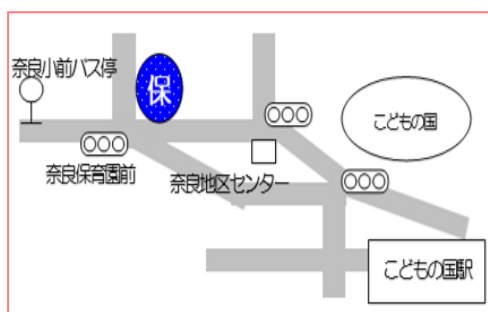

# 横浜市 奈良保育園

《こどもの国》の近くの、  
緑に囲まれた保育園です。

奈良保育園マスコットキャラクター

「かっぱたろう」

温かい雰囲気の中、家庭に次ぐ  
『第2のおうち』となるよう  
保育をしています。

## …奈良保育園…

〒227-0036  
横浜市青葉区奈良町1843-1

☎ 045(961)6276

Fax 045(961)6286

## …交通のご案内…

- ☆長津田からこどもの国線  
「こどもの国駅」下車 徒歩10分
- ☆横浜線 十日市場駅から  
東急田園都市線 青葉台・田奈駅から  
「奈良北団地行き」バス  
「奈良小学校前下車」徒歩2分

駐車場はございません。  
公共交通機関をご利用ください。