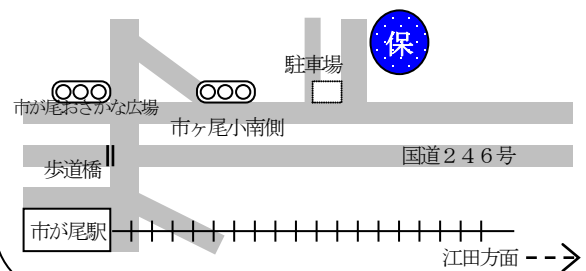

## 奈良保育園

奈良町 1843-1 「こどもの国」 駅徒歩10分

電話 961-6276

## 荏田保育園

荏田北 2-11-40 「市が尾」 駅徒歩10分

電話 913-7952

お待ちして  
います!