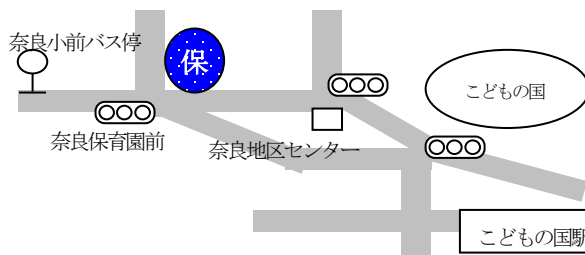

奈良保育園

奈良町 1843-1 「こどもの国」 駅徒歩10分

電話 961-6276