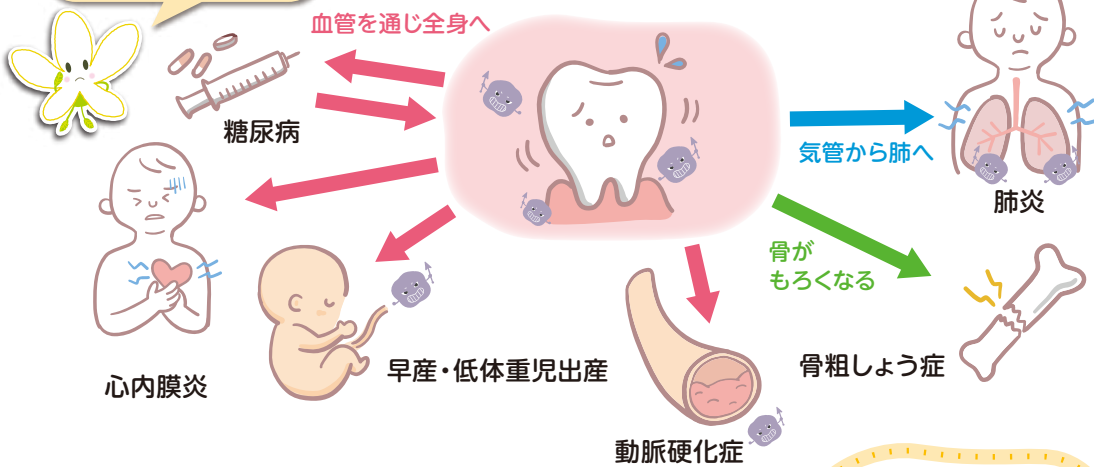

ハイイロゴケグモ

5月31日は「世界禁煙デー」

たばこと健康

吸う人も吸わない人も考えてみませんか？

受動喫煙

吸わない人に、煙を吸わせない配慮を

特に子どもは受動喫煙による健康への影響が大きく、気管支ぜんそくの誘発と悪化、頭痛や体温低下などの原因となるため、周囲の配慮が必要です。

喫煙後45分は吐く息に有害物質が含まれ、目の前で吸わなくても、受動喫煙の影響を受けています。

加熱式たばこ

たばこの葉の加工物を燃焼せずに加熱し、それによって発生する煙（エアロゾル）を吸入する製品のことで。

- 紙巻たばこ同様に、ニコチンや発がん性のある有害物質が含まれています。
- 火をつけるつけないにかかわらず、喫煙は、健康への影響に懸念があります。

禁煙を 考えている皆さんへ

あなたに適した方法で、禁煙にチャレンジできます。

禁煙治療を受けると、成功率は3倍に！

横浜市 禁煙NOTE 検索

5月30日(木)に世界禁煙デー記念イベントを実施します。詳細は「今月のお知らせ」10ページまたは区WEBをご覧ください。

健康づくり係 ☎ 978-2440 fax 978-2419

6月4日～10日は「歯と口の健康週間」です

歯や口の健康について、見直してみませんか？

どうして歯や口が大事ななの？

歯周病はさまざまな全身疾患と関連します。

早めの治療と定期的な検診が重要です

横浜市歯周病検診のご案内

横浜市けんしん専用ダイヤル