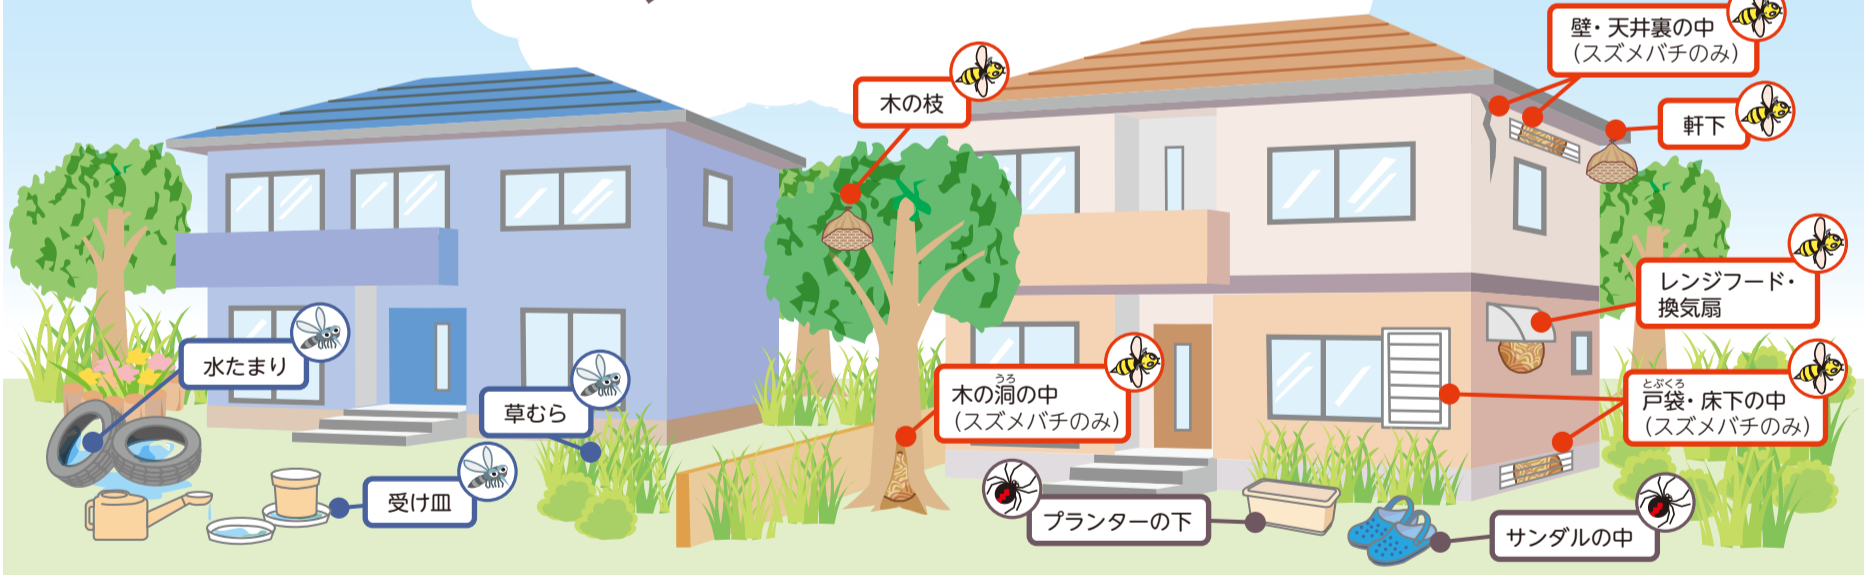

☎ 978-2465 ☎ fax 978-2423

蚊

蚊はデング熱などの感染症を媒介するため対策が必要です。

刺されないための対策

成虫は草むらなど風通しの悪いところに潜んでいます。草は刈り、蚊の居る場所では、長袖・長ズボンを着用し、肌が露出する部分には虫よけ剤を使いましょう。

ボウフラ対策

蚊は小さな水たまりで卵を産みます。水がたまる入れ物やごみを置いたままにせず、片付けましょう。

蚊について 横浜市 検索

ハチ

早期発見、早期駆除

アシナガバチやスズメバチは5月頃から巣を作り始め、夏には巣が大きくなります。庭などで作業を始める前に巣がないか確認しましょう。

スズメバチは攻撃性が高く危険です。見分け方など詳しくは **WEB**を確認しましょう。

ハチの話 横浜市青葉区 検索

※区役所では防護服の貸出しや駆除業者団体の案内をしています。

ゴケグモ

区内でも発見されています。おとなしいクモですが、素手で触るとかまれてしまうことがあります。ほとんどは軽症ですが、針で刺されたような痛みがあります。