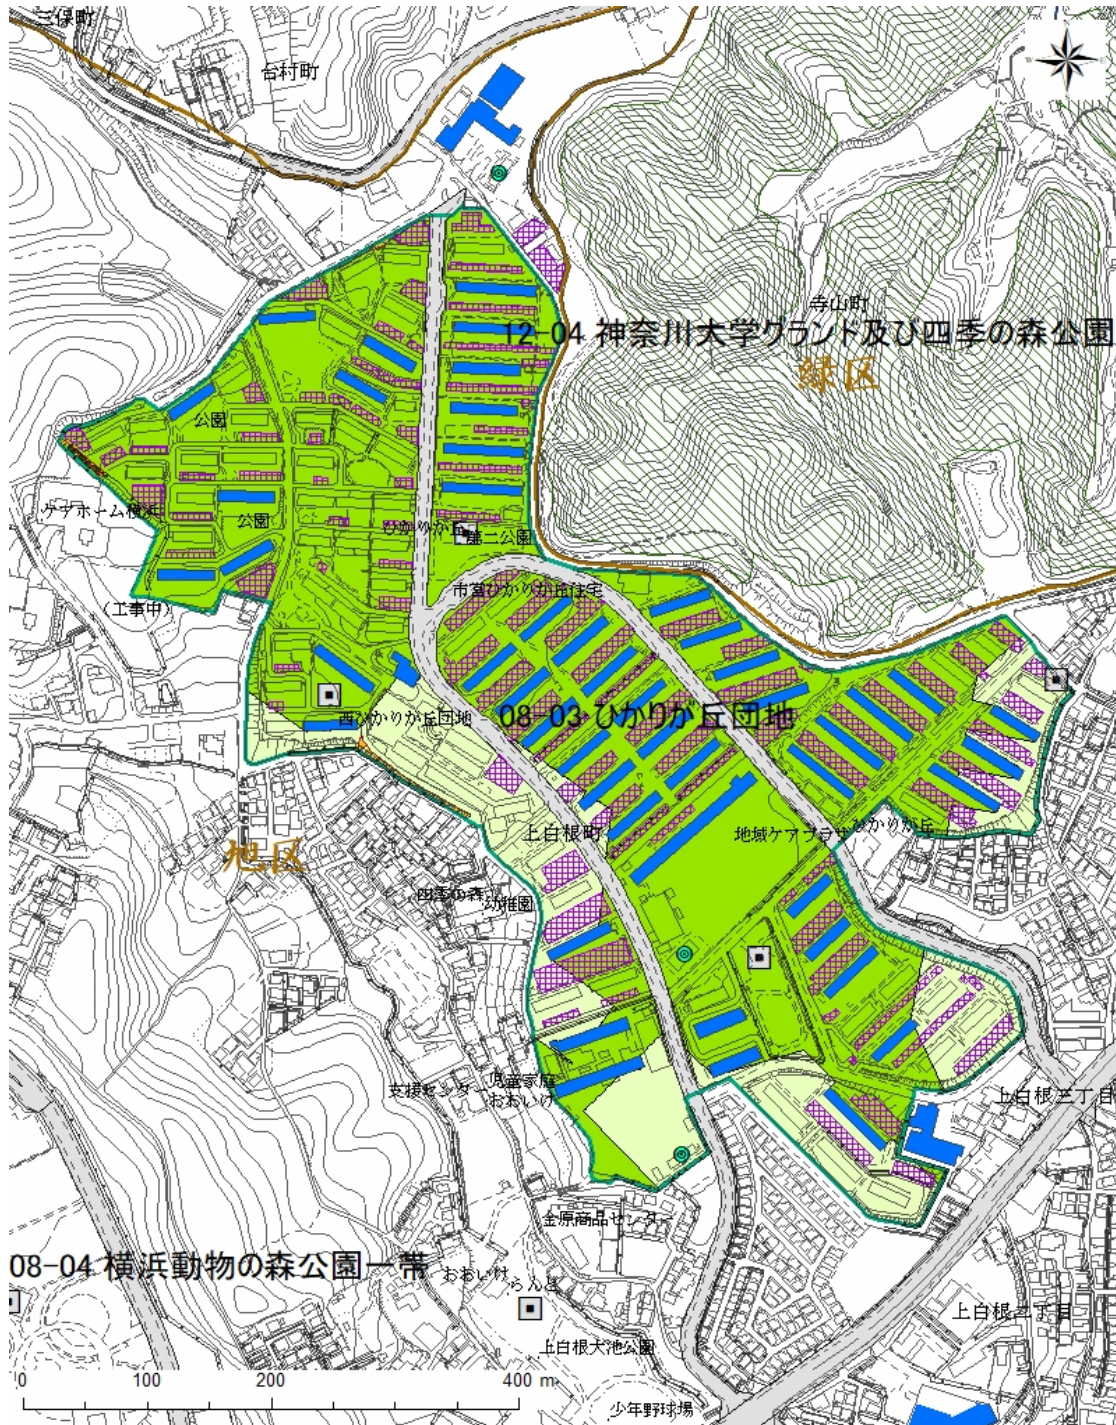

08-03 ひかりが丘団地

(旭区上白根町)

1. 諸元

広域避難場所 面積(m ²)	使用可能面積(m ²)	収容定員(人)	避難計画人口 (人)	一人当たりの使用 可能面積(m ² /人)	収容率(%)
276,770	157,318	157,318	43,827	3.59	27.9
最遠点の位置				距離(km)	所要時間
旭区白根一丁目21-19				2.9	1時間12分
主要用途			主な施設所有、管理者		
集合住宅、学校、公園			UR都市機構、横浜市教育委員会事務局、横浜市環境創造局		

2. 計算結果

3. 地区割り当て

最遠点: 広域避難場所の外縁部から直線距離で最も離れている地区割り当ての端点