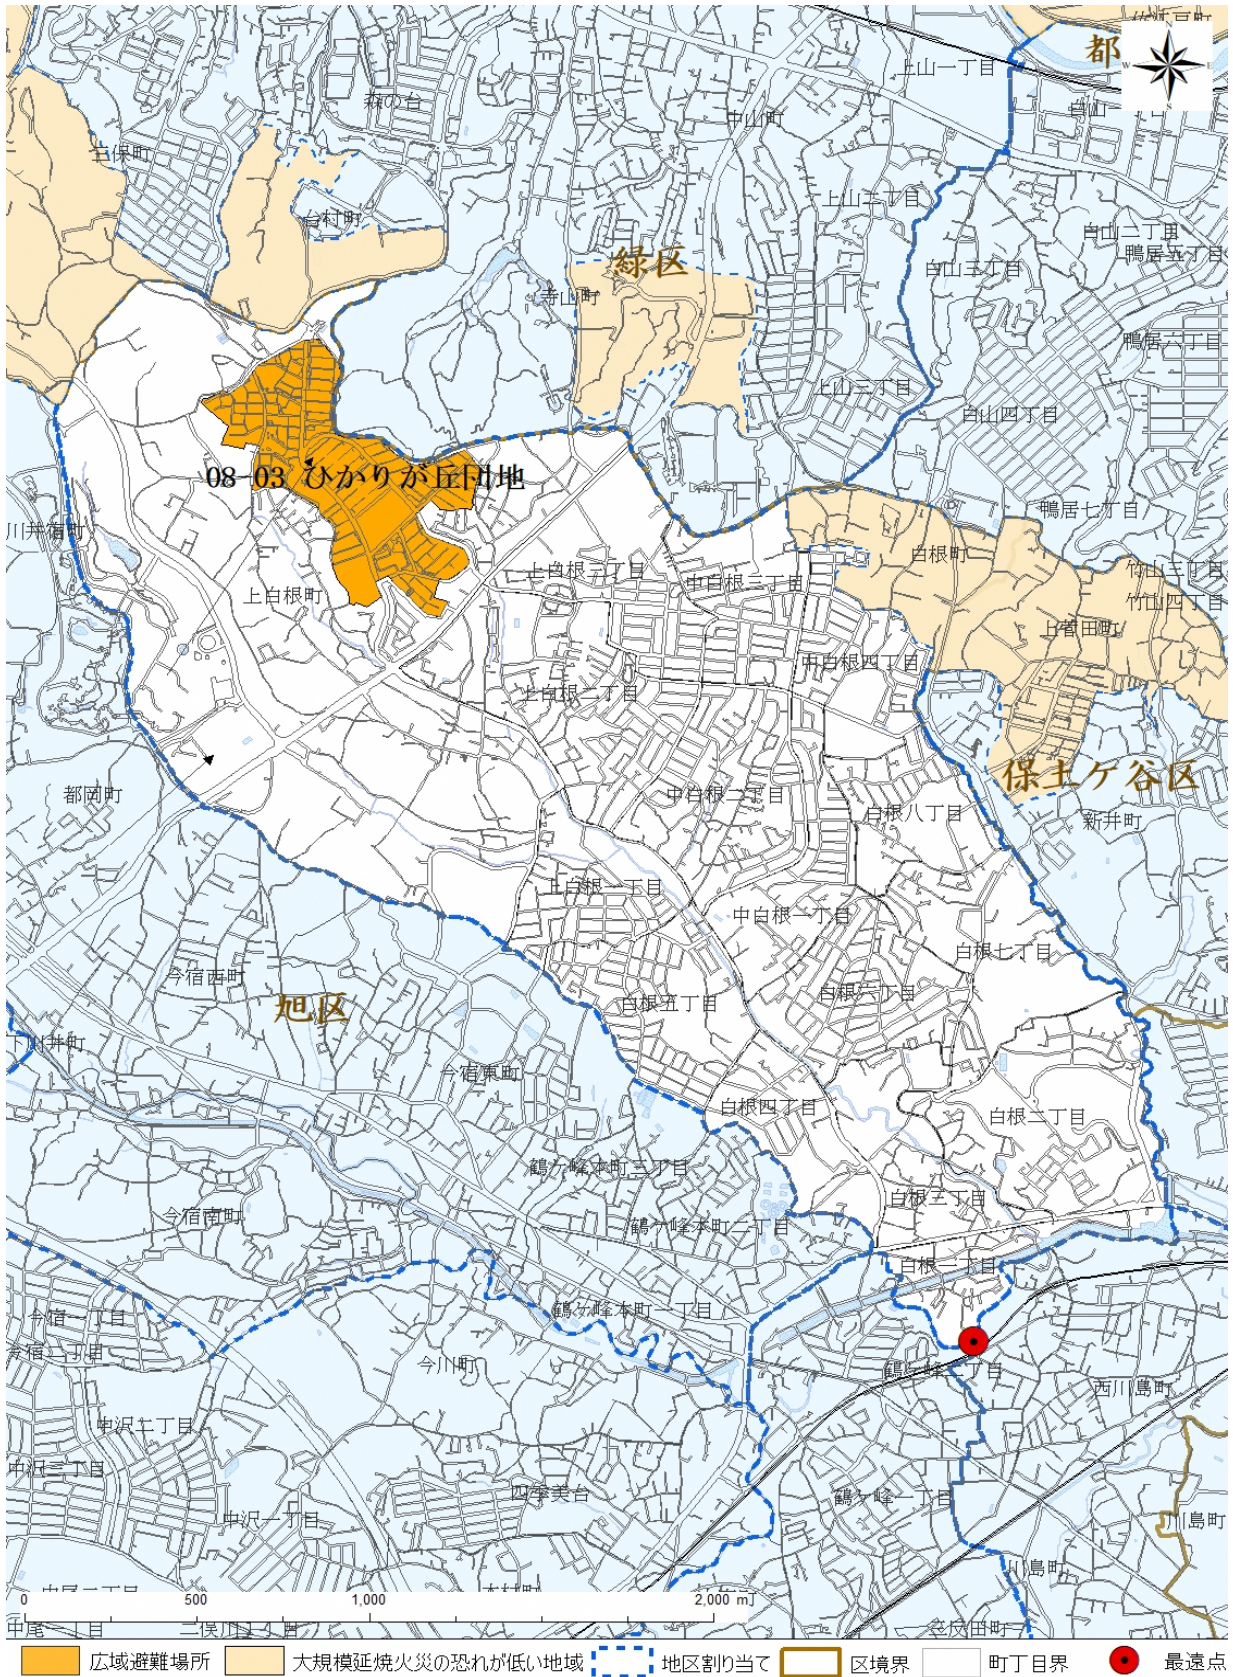

08-03 ひかりが丘団地

(旭区上白根町)

1. 諸元

広域避難場所 面積(m ²)	使用可能面積(m ²)	収容定員(人)	避難計画人口 (人)	一人当たりの使用 可能面積(m ² /人)	収容率(%)
276,770	157,318	157,318	43,827	3.59	27.9
最遠点の位置				距離(km)	所要時間
旭区白根一丁目21-19				2.9	1時間12分
主要用途			主な施設所有、管理者		
集合住宅、学校、公園			UR都市機構、横浜市教育委員会事務局、横浜市環境創造局		

2. 計算結果

3. 地区割り当て

最遠点: 広域避難場所の外縁部から直線距離で最も離れている地区割り当ての端点