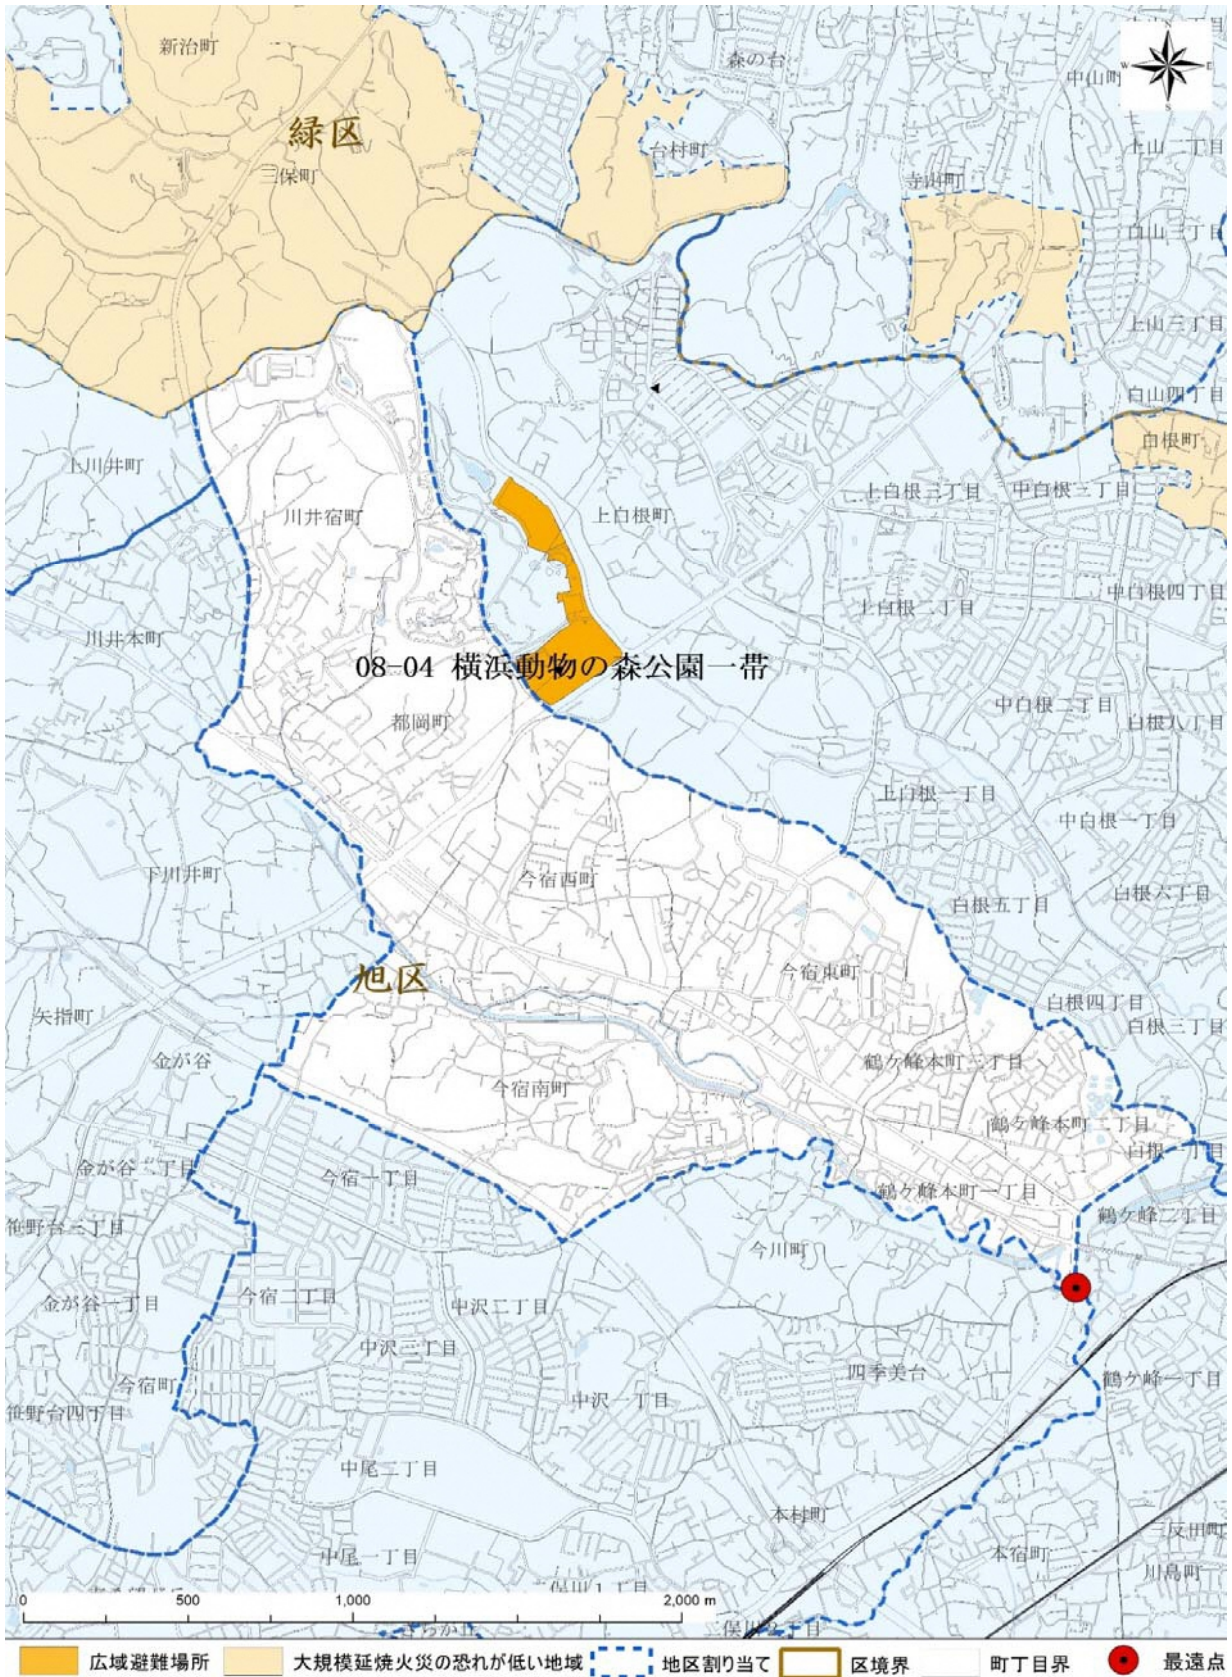

08-04 横浜動物の森公園一帯

(旭区上白根町)

1. 諸元

広域避難場所面積(m ²)	使用可能面積(m ²)	収容定員(人)	避難計画人口(人)	一人当たりの使用可能面積(m ² /人)	収容率(%)
85,694	66,693	66,693	24,804	2.69	37.2
最遠点の位置				距離(km)	所要時間
旭区鶴ヶ峰本町一丁目1-12				1.8	45分
主要用途			主な施設所有、管理者		
公園、学校			公益財団法人横浜市緑の協会、神奈川県教育局		

2. 計算結果

3. 地区割り当て

最遠点: 広域避難場所の外縁部から直線距離で最も離れている地区割り当ての端点