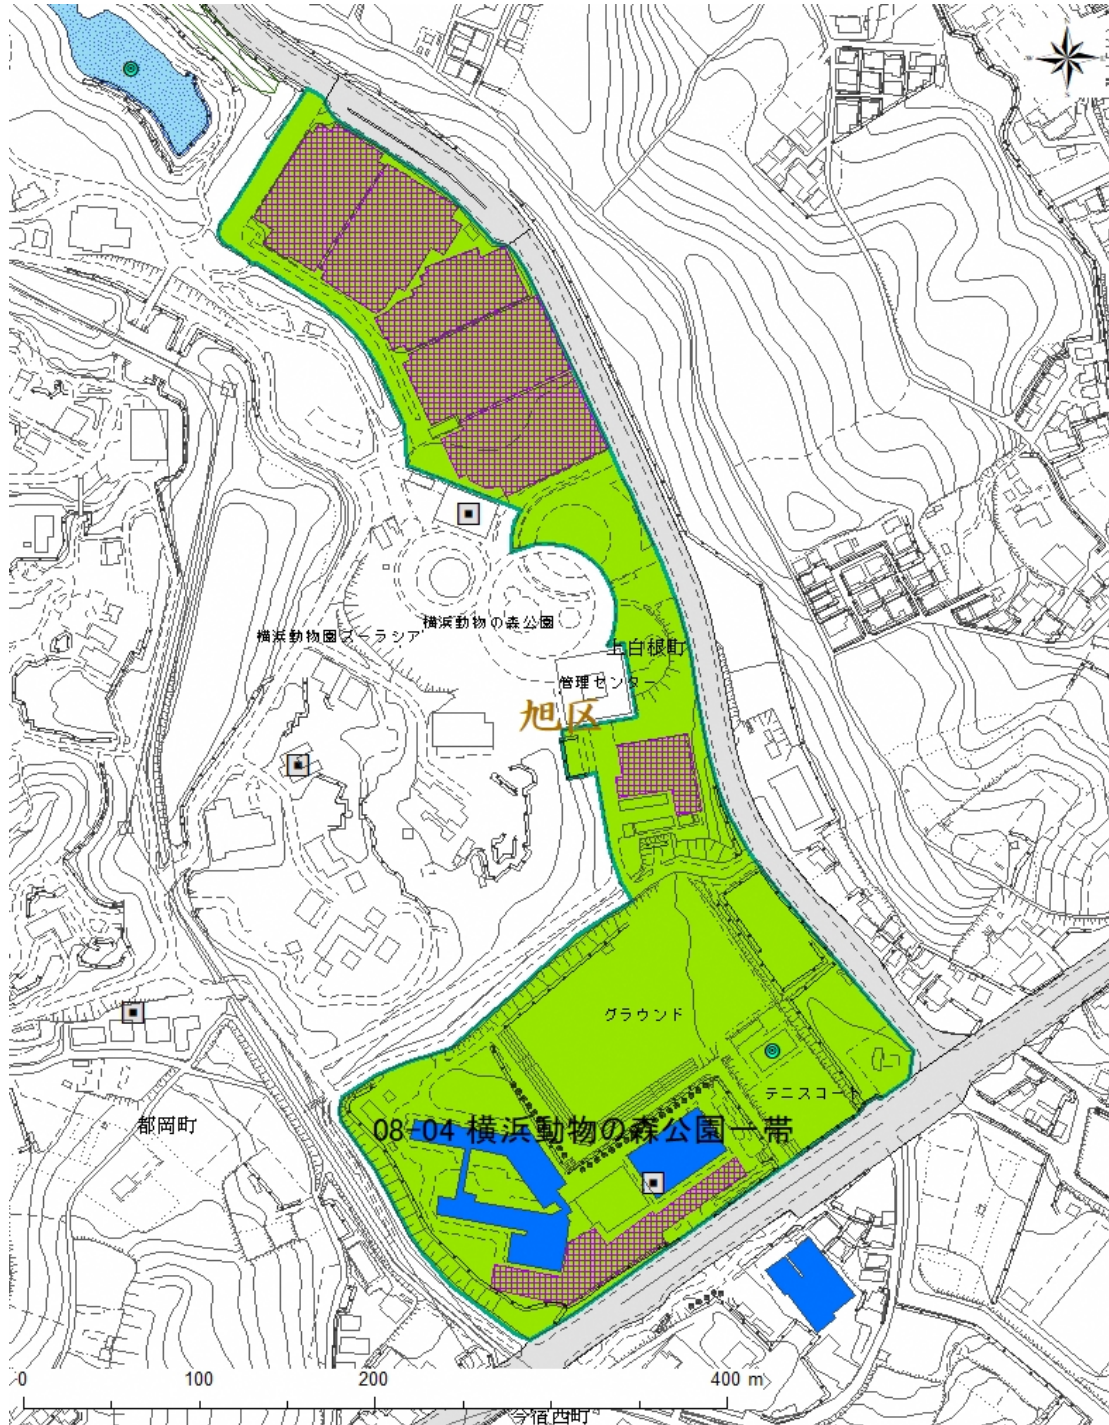

08-04 横浜動物の森公園一帯

(旭区上白根町)

1. 諸元

広域避難場所面積(m ²)	使用可能面積(m ²)	収容定員(人)	避難計画人口(人)	一人当たりの使用可能面積(m ² /人)	収容率(%)
85,694	66,693	66,693	24,804	2.69	37.2
最遠点の位置				距離(km)	所要時間
旭区鶴ヶ峰本町一丁目1-12				1.8	45分
主要用途			主な施設所有、管理者		
公園、学校			公益財団法人横浜市緑の協会、神奈川県教育局		

2. 計算結果

3. 地区割り当て

最遠点: 広域避難場所の外縁部から直線距離で最も離れている地区割り当ての端点