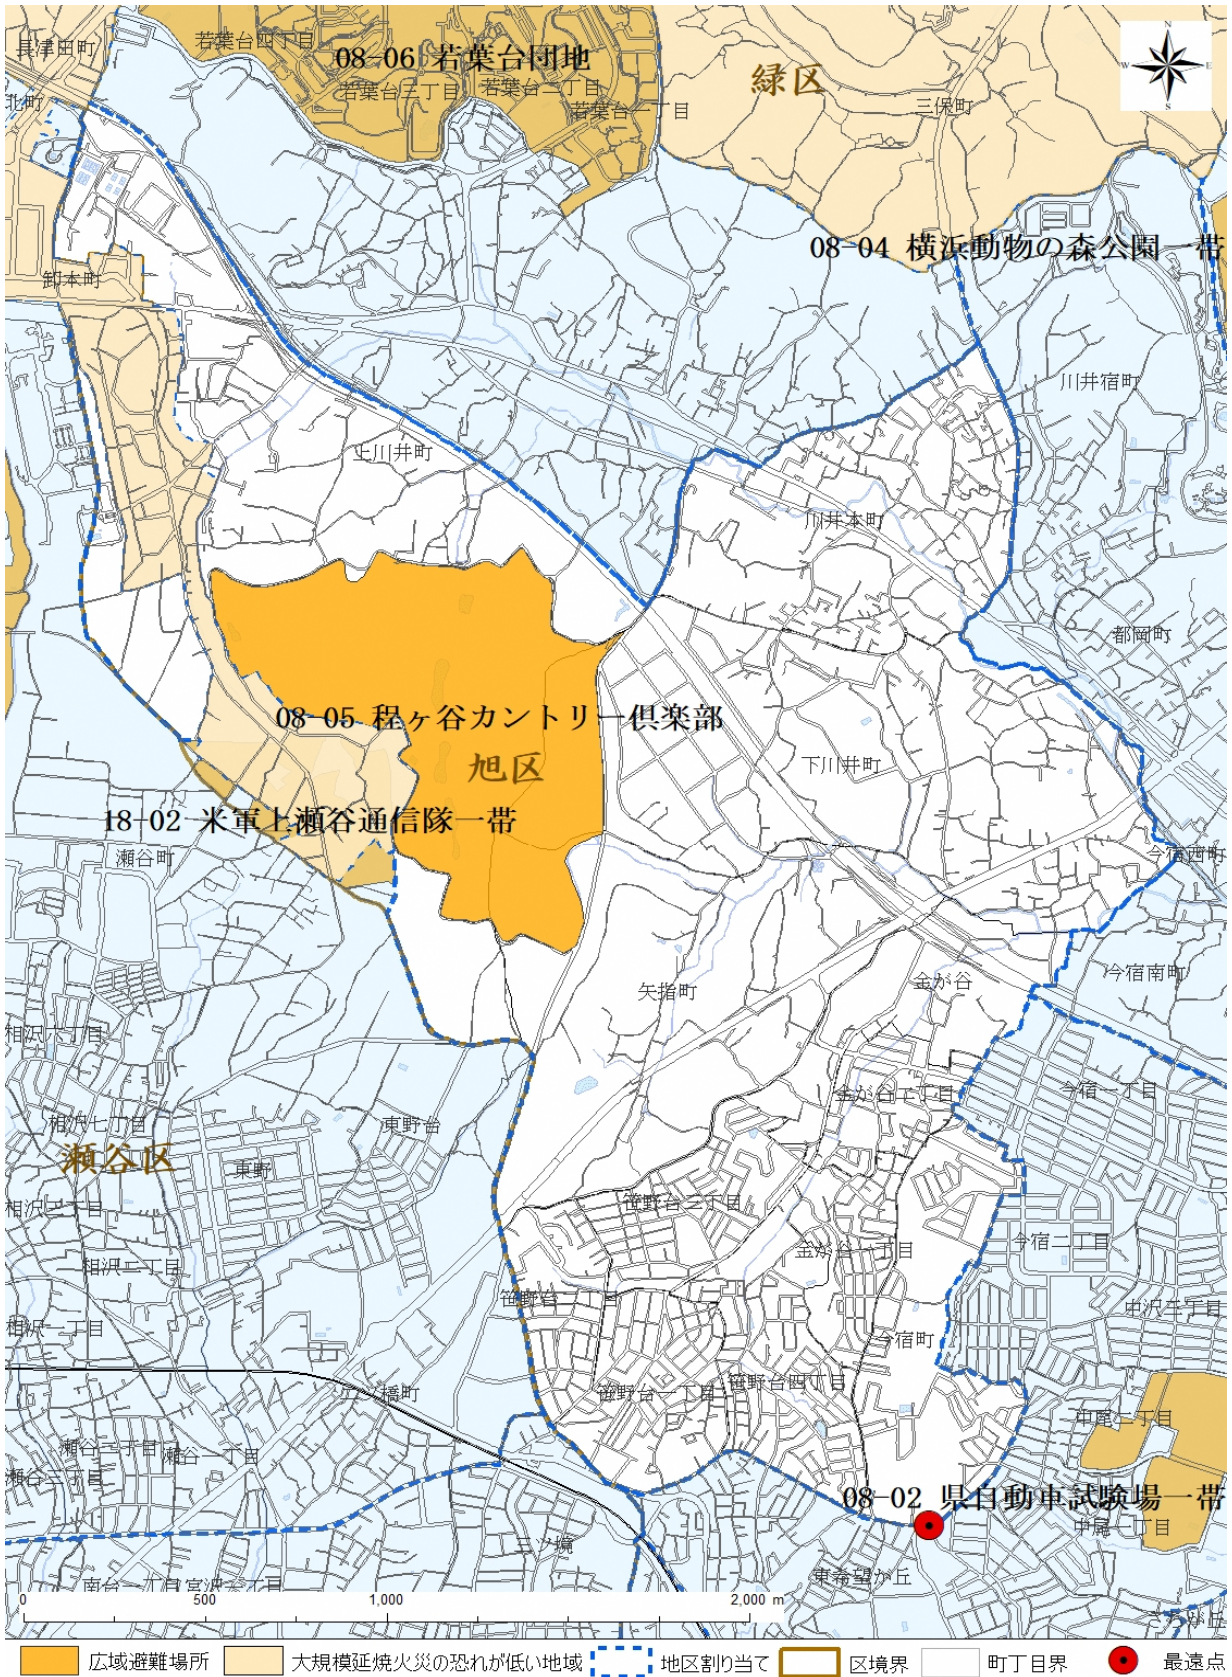

08-05 程ヶ谷カントリー倶楽部

(旭区上川井町、下井川町、矢指町)

1. 諸元

広域避難場所面積(m ²)	使用可能面積(m ²)	収容定員(人)	避難計画人口(人)	一人当たりの使用可能面積(m ² /人)	収容率(%)
693,113	647,252	647,252	26,471	24.45	4.1
最遠点の位置				距離(km)	所要時間
旭区今宿町2659				1.9	48分
主要用途			主な施設所有、管理者		
ゴルフ場			程ヶ谷カントリークラブ		

2. 計算結果

3. 地区割り当て

最遠点：広域避難場所の外縁部から直線距離で最も離れている地区割り当ての端点