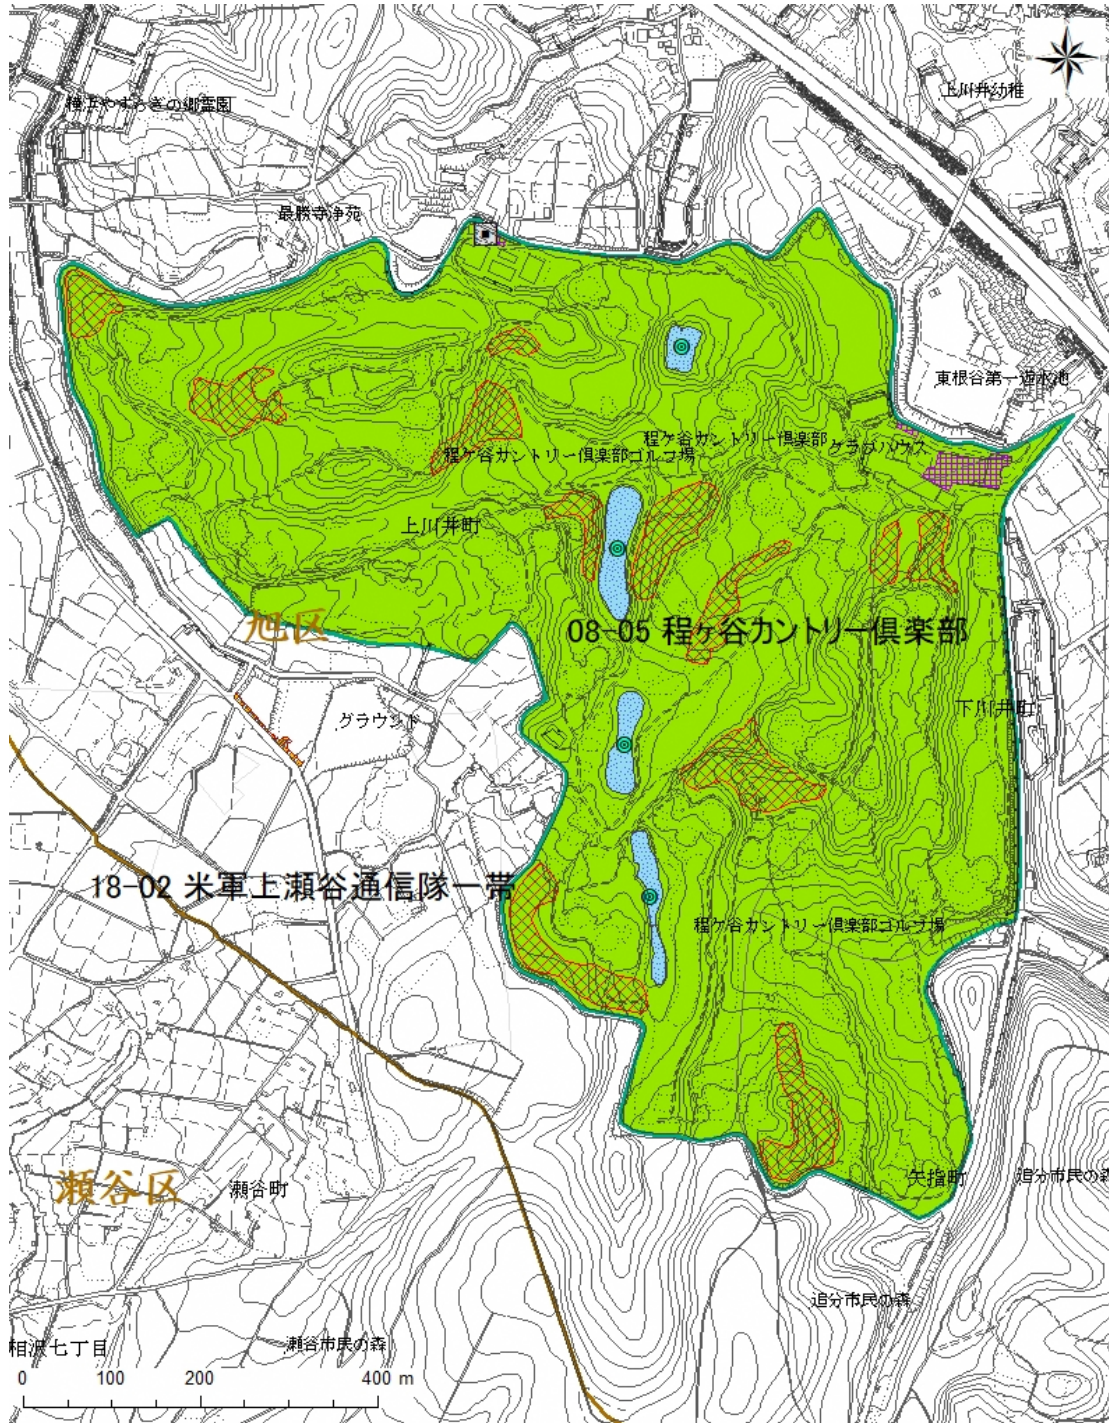

08-05 程ヶ谷カントリー倶楽部

(旭区上川井町、下井川町、矢指町)

1. 諸元

広域避難場所面積(m ²)	使用可能面積(m ²)	収容定員(人)	避難計画人口(人)	一人当たりの使用可能面積(m ² /人)	収容率(%)
693,113	647,252	647,252	26,471	24.45	4.1
最遠点の位置				距離(km)	所要時間
旭区今宿町2659				1.9	48分
主要用途			主な施設所有、管理者		
ゴルフ場			程ヶ谷カントリークラブ		

2. 計算結果

3. 地区割り当て

最遠点：広域避難場所の外縁部から直線距離で最も離れている地区割り当ての端点