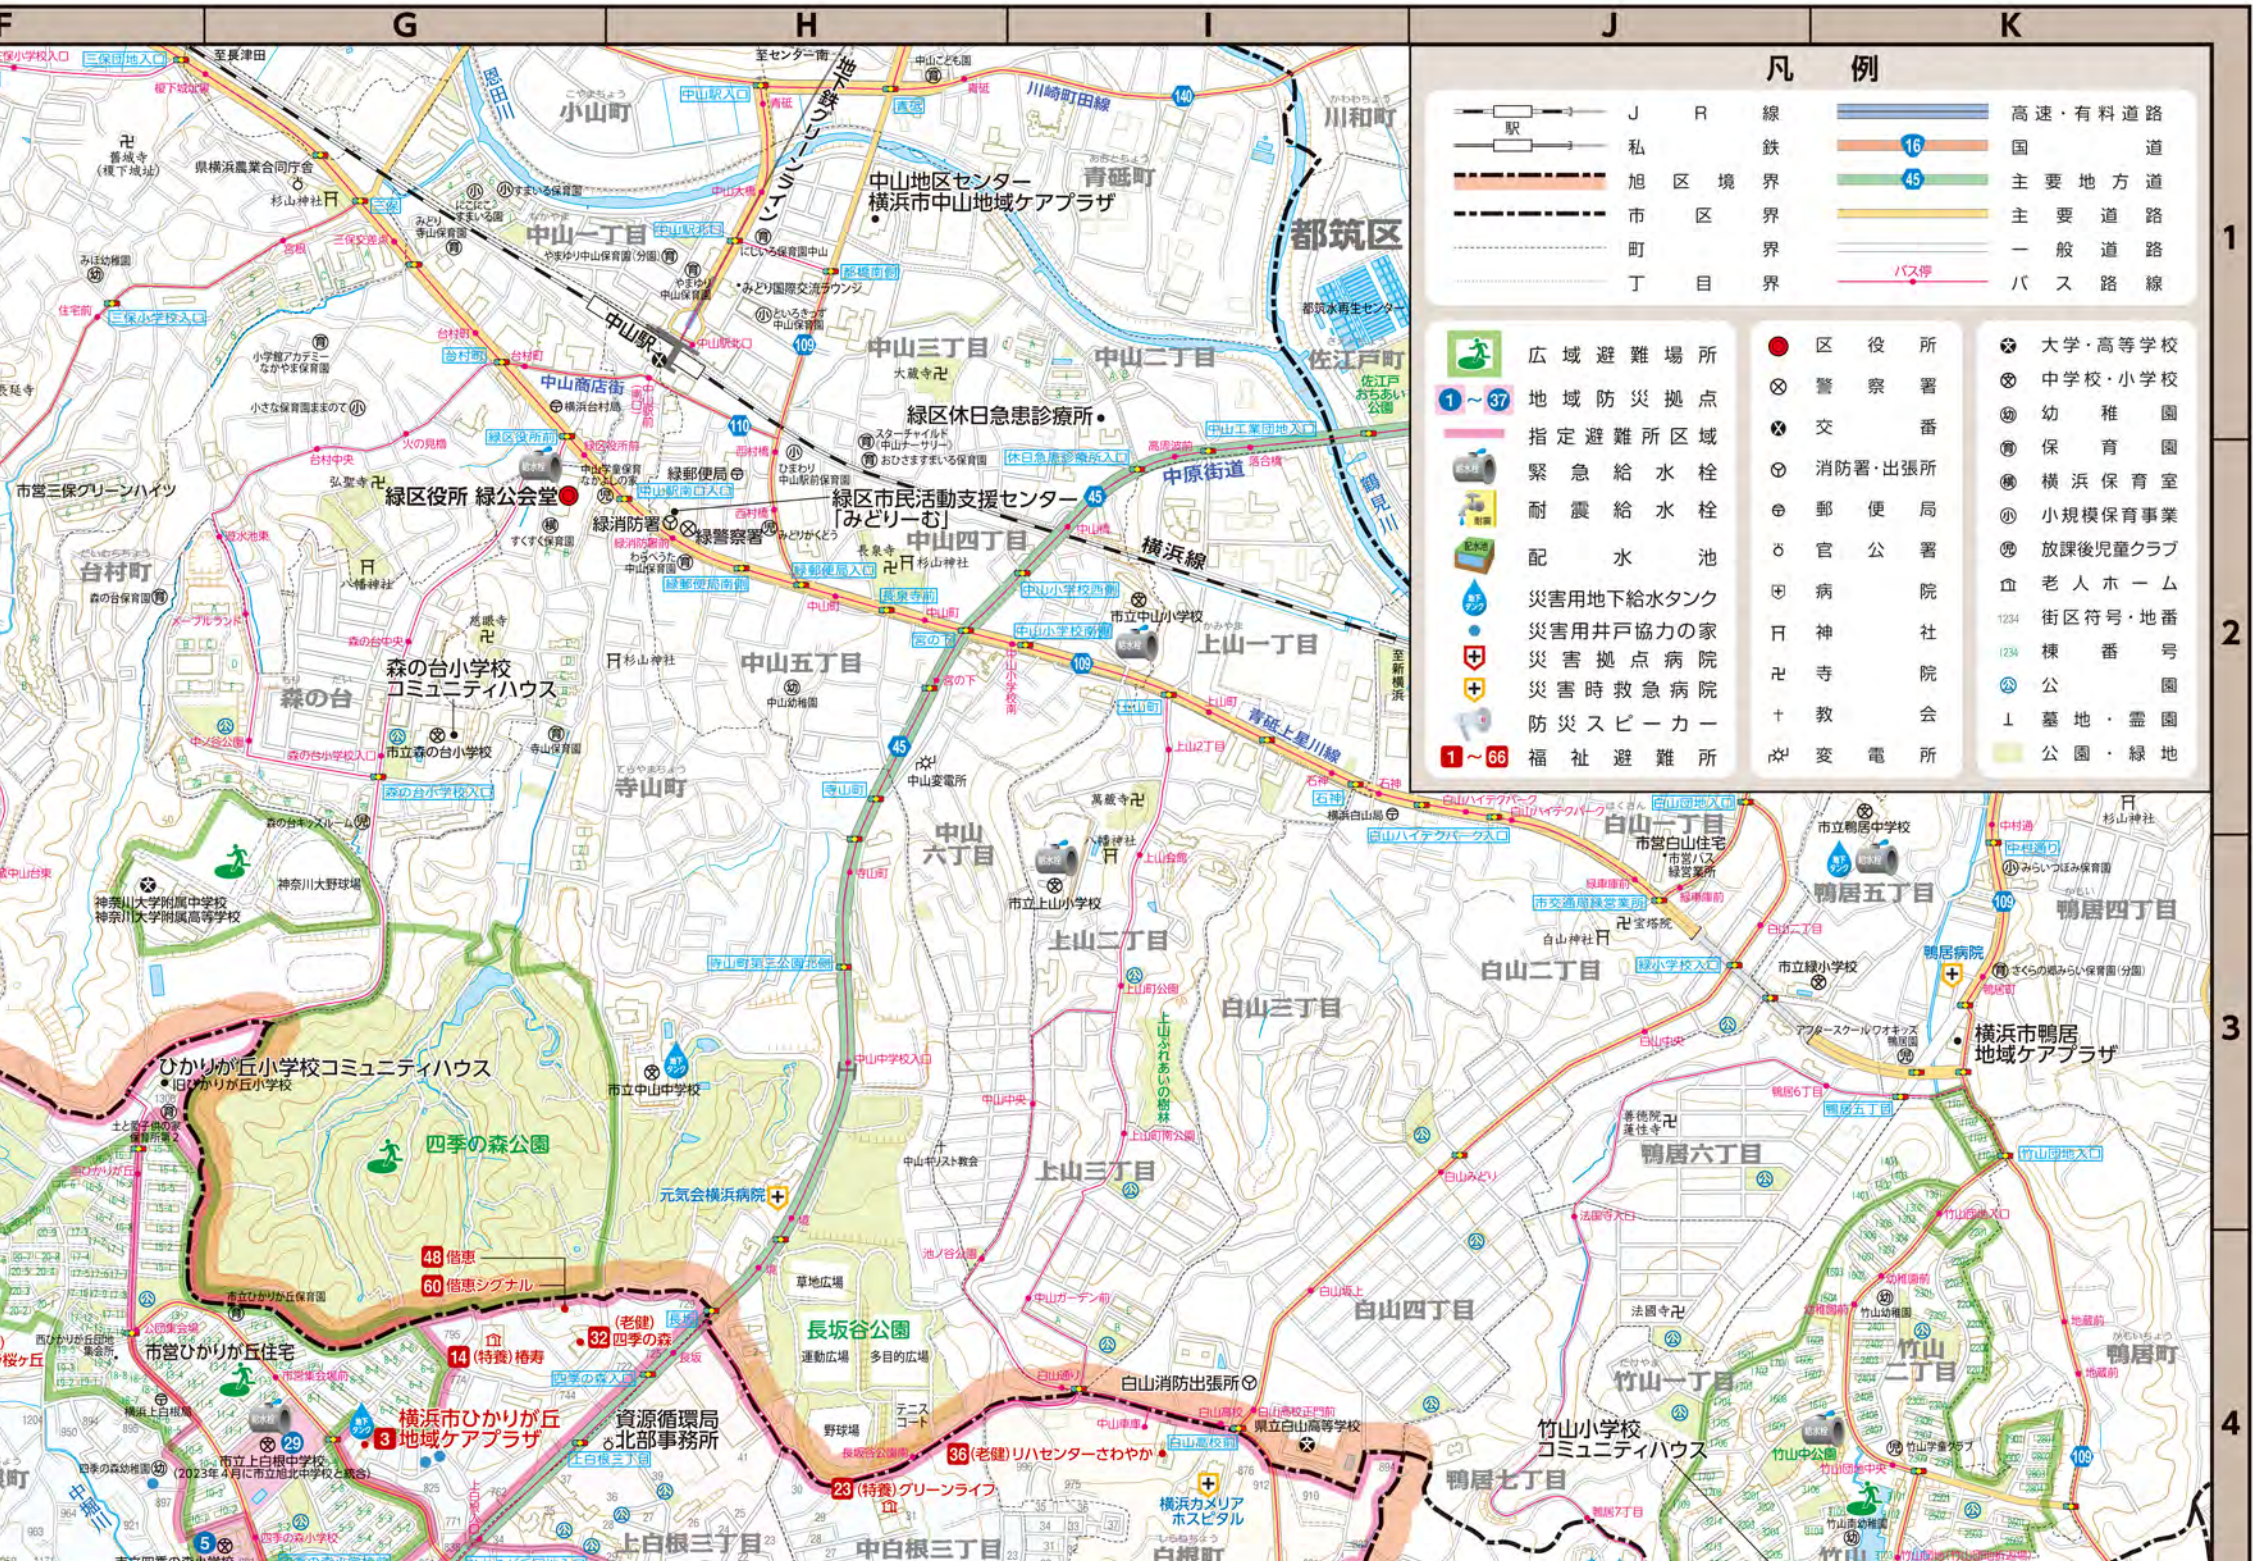

凡例

	16	高速・有料道路
	45	国道
		主要地方道
		主要道路
		一般道路
		バス停
		バス路線

	広域避難場所
	地域防災拠点
	指定避難所区域
	緊急給水栓
	耐震給水栓
	配水池
	災害用地下給水タンク
	災害用井戸協力の家
	災害拠点病院
	災害時救急病院
	防災スピーカー
	福祉避難所

	区役所
	警察署
	交番
	消防署・出張所
	郵便局
	官公署
	病院
	神社
	寺院
	教会
	変電所

	大学・高等学校
	中学校・小学校
	幼稚園
	保育園
	横浜保育室
	小規模保育事業
	放課後児童クラブ
	老人ホーム
	1234 街区符号・地番
	1234 棟番号
	公園
	墓地・霊園
	公園・緑地

1

2

3

4