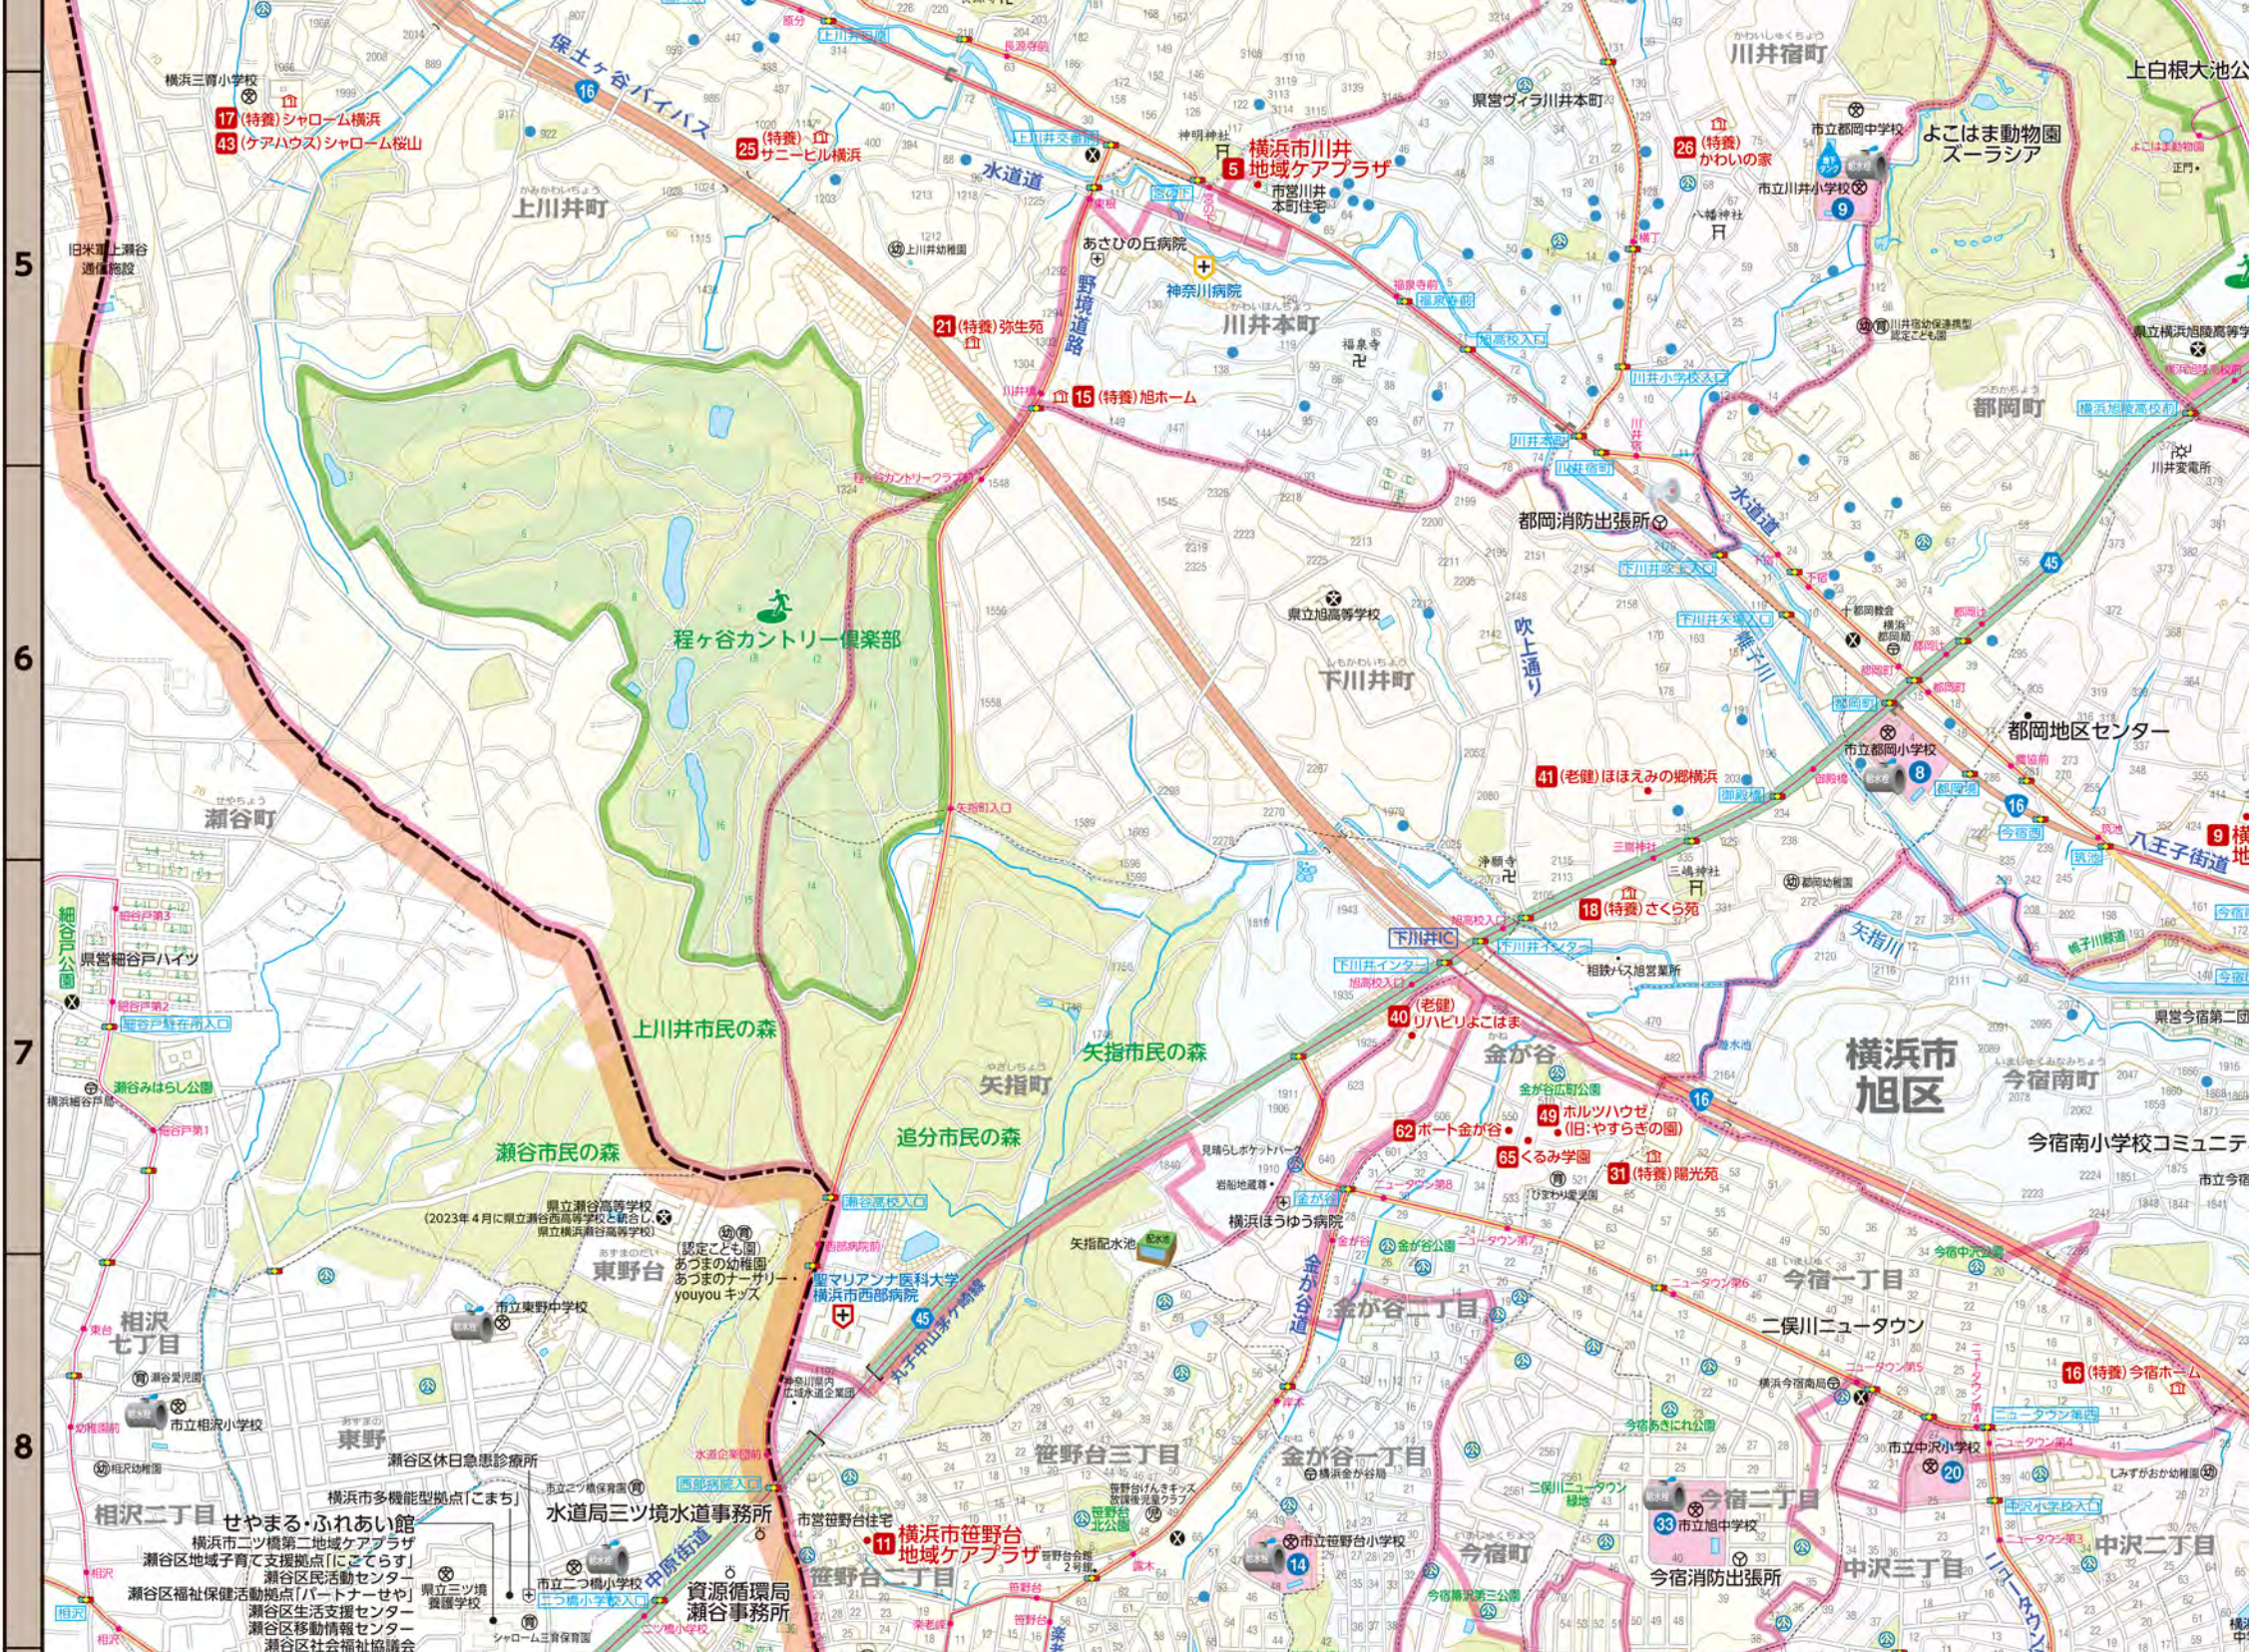

5

6

7

8

17 (特養) シャローム横浜
43 (ケアハウス) シャローム桜山

25 (特養) サニービル横浜

6 地域ケアプラザ

26 (特養) かわいの家

上川井町

横浜市川井地域ケアプラザ

よこはま動物園ズーラシア

程ヶ谷カントリー倶楽部

川井本町

都岡町

瀬谷町

下川井町

都岡地区センター

瀬谷公園

瀬谷第3
瀬谷第2
瀬谷第1

上川井市民の森

矢指市民の森

金が谷

横浜市旭区

瀬谷市民の森

追分市民の森

金が谷一丁目

今宿南小学校コミュニティ

東野台

聖マリアンナ医科大学
横浜市西部病院

金が谷二丁目

今宿一丁目

相沢七丁目

東野

矢指配水池

金が谷三丁目

今宿二丁目

水道局三ツ境水道事務所

横浜市東野台地域ケアプラザ

金が谷四丁目

今宿三丁目

相沢

東野

東野台三丁目

今宿四丁目

相沢

東野

東野台三丁目

今宿四丁目