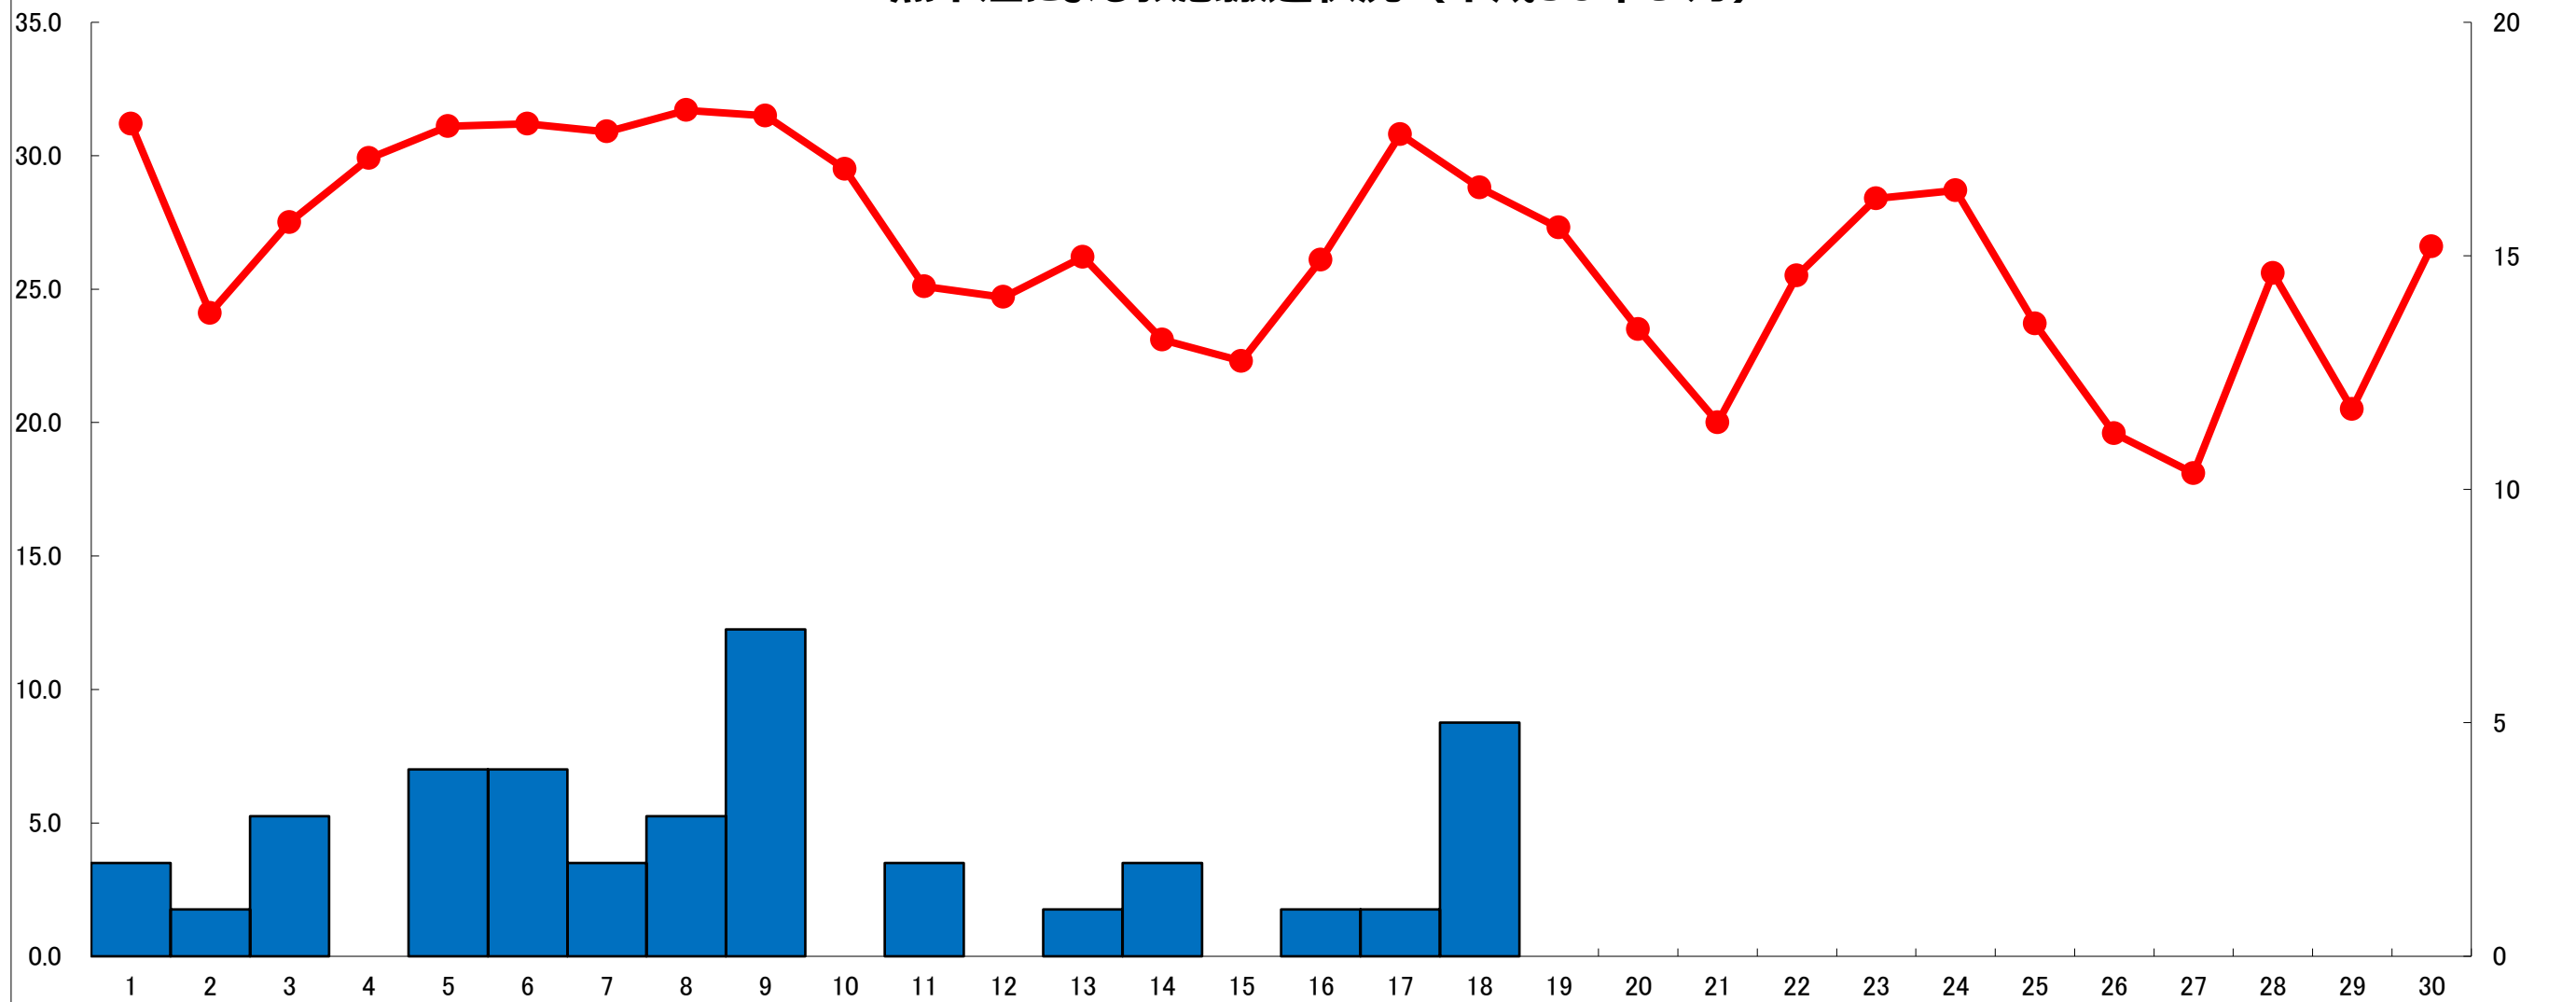

熱中症による救急搬送状況（平成30年9月）

日	1	2	3	4	5	6	7	8	9	10	11	12	13	14	15	16	17	18	19	20	21	22	23	24	25	26	27	28	29	30
搬送人員	2	1	3	0	4	4	2	3	7	0	2	0	1	2	0	1	1	5	0	0	0	0	0	0	0	0	0	0	0	
最高気温	31.2	24.1	27.5	29.9	31.1	31.2	30.9	31.7	31.5	29.5	25.1	24.7	26.2	23.1	22.3	26.1	30.8	28.8	27.3	23.5	20.0	25.5	28.4	28.7	23.7	19.6	18.1	25.6	20.5	26.6

救急搬送人員
9月中 38人
5月1日～9月30日 累計 1,711人