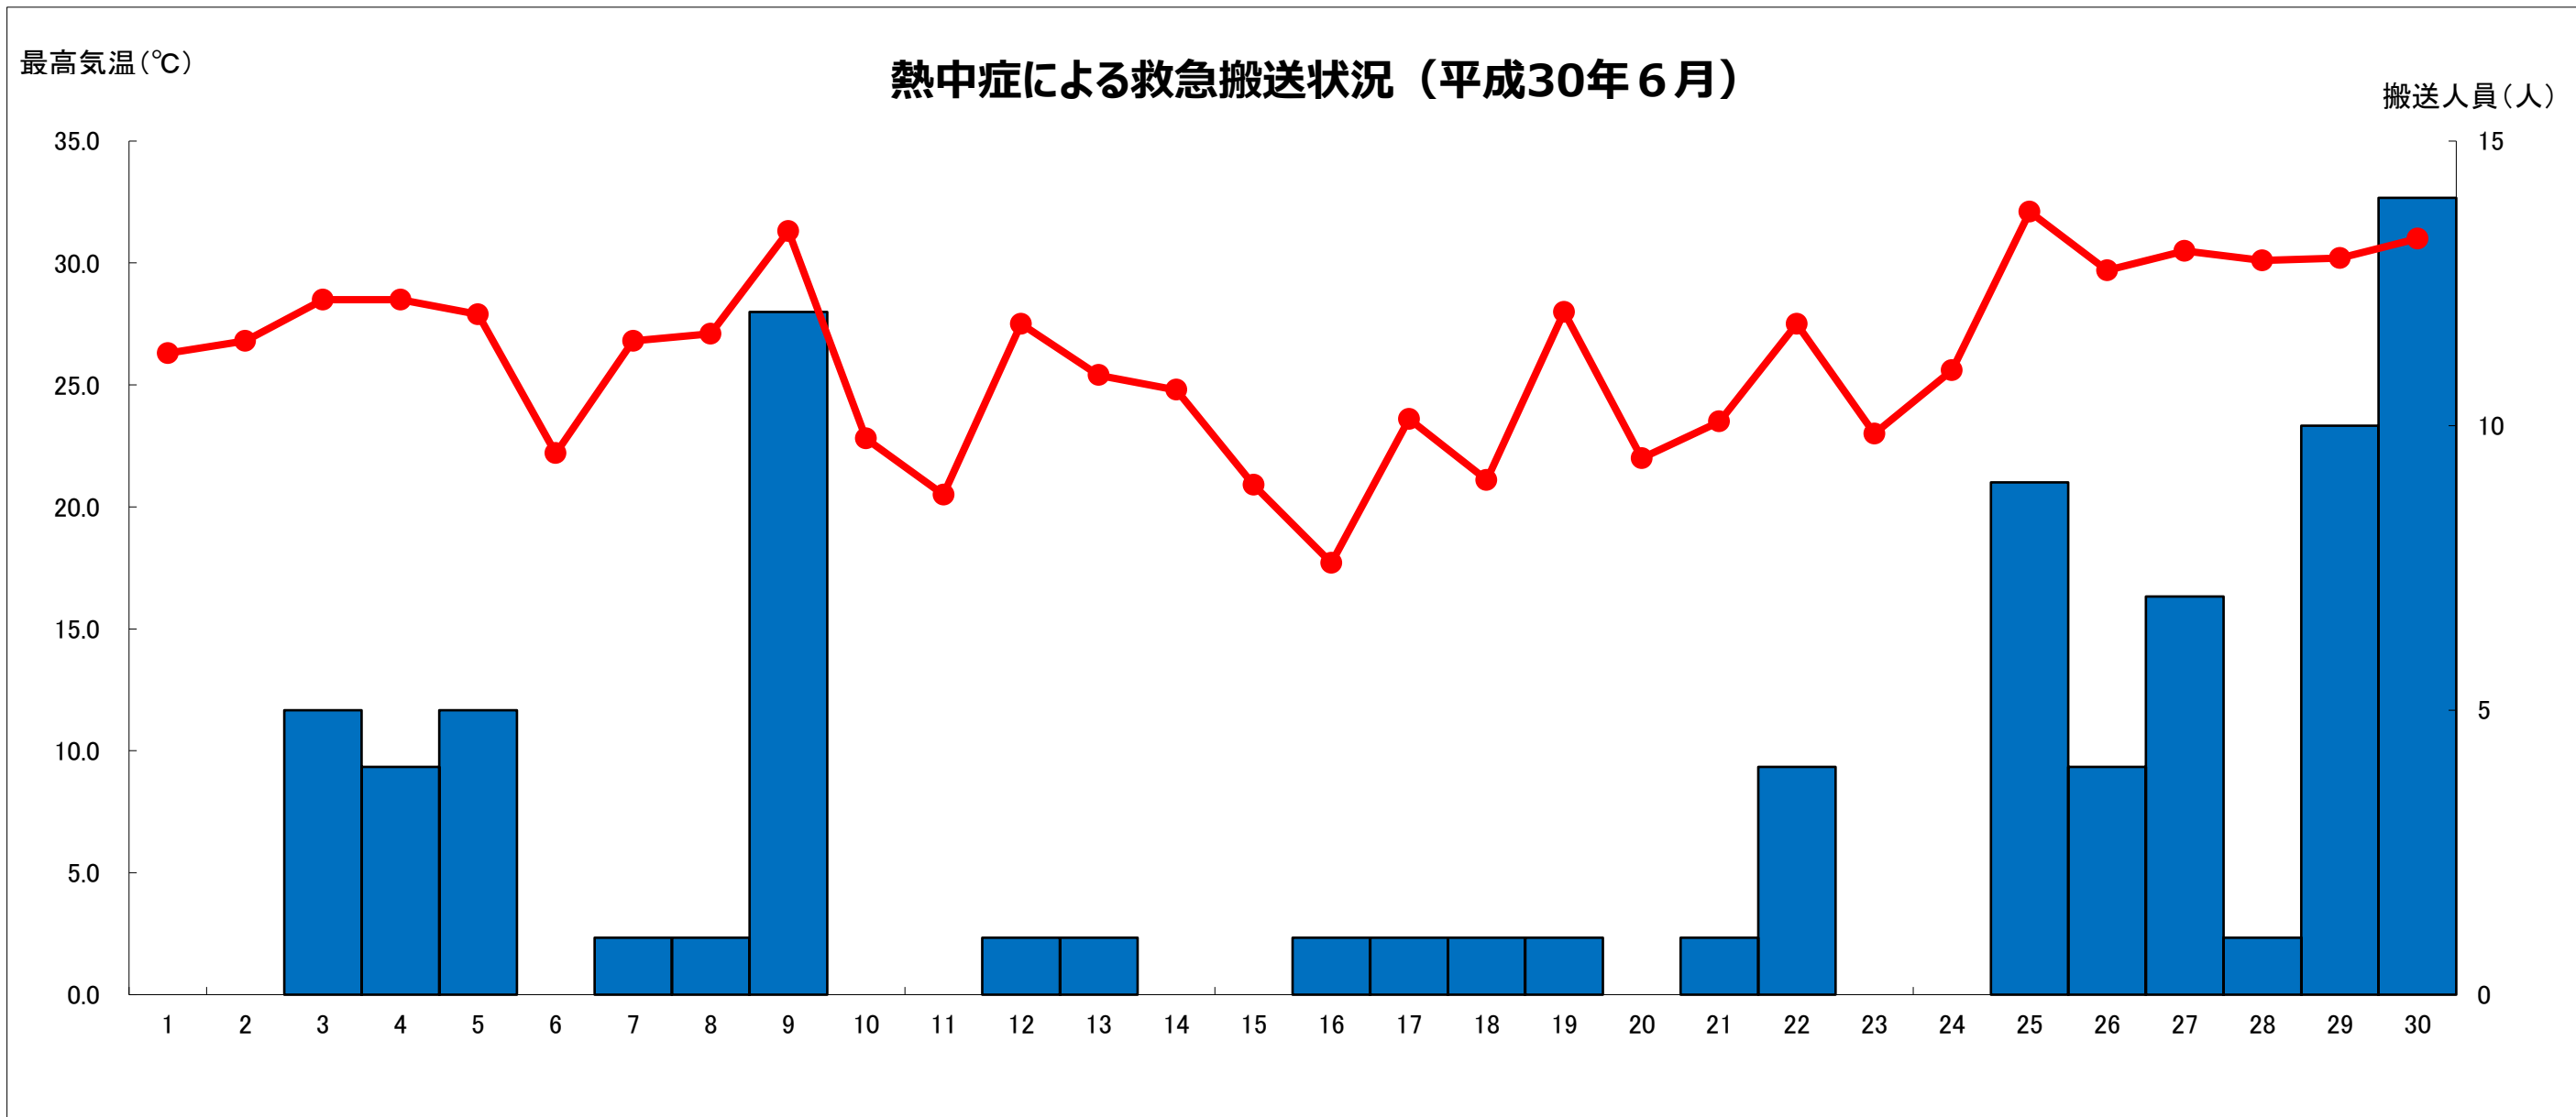

熱中症による救急搬送状況（平成30年5月）

| 日 | 1 | 2 | 3 | 4 | 5 | 6 | 7 | 8 | 9 | 10 | 11 | 12 | 13 | 14 | 15 | 16 | 17 | 18 | 19 | 20 | 21 | 22 | 23 | 24 | 25 | 26 | 27 | 28 | 29 | 30 | 31 |
|------|------|------|------|------|------|------|------|------|------|------|------|------|------|------|------|------|------|------|------|------|------|------|------|------|------|------|------|------|------|------|------|
| 搬送人員 | 2 | 0 | 0 | 0 | 1 | 1 | 0 | 0 | 0 | 0 | 1 | 0 | 0 | 0 | 3 | 0 | 1 | 6 | 2 | 0 | 2 | 0 | 0 | 0 | 0 | 1 | 2 | 0 | 1 | 0 | 0 |
| 最高気温 | 27.6 | 25.8 | 26.5 | 22.4 | 23.9 | 25.8 | 19.8 | 14.2 | 14.7 | 16.3 | 21.7 | 25.0 | 20.8 | 27.8 | 28.1 | 27.0 | 26.6 | 28.5 | 24.4 | 20.9 | 25.8 | 26.8 | 21.3 | 25.5 | 26.8 | 25.6 | 26.6 | 25.0 | 27.6 | 24.4 | 20.7 |

救急搬送人員
 5月中 23人
 5月1日～5月31日 累計 23人

| 日 | 1 | 2 | 3 | 4 | 5 | 6 | 7 | 8 | 9 | 10 | 11 | 12 | 13 | 14 | 15 | 16 | 17 | 18 | 19 | 20 | 21 | 22 | 23 | 24 | 25 | 26 | 27 | 28 | 29 | 30 |
|------|------|------|------|------|------|------|------|------|------|------|------|------|------|------|------|------|------|------|------|------|------|------|------|------|------|------|------|------|------|------|
| 搬送人員 | 0 | 0 | 5 | 4 | 5 | 0 | 1 | 1 | 12 | 0 | 0 | 1 | 1 | 0 | 0 | 1 | 1 | 1 | 1 | 0 | 1 | 4 | 0 | 0 | 9 | 4 | 7 | 1 | 10 | 14 |
| 最高気温 | 26.3 | 26.8 | 28.5 | 28.5 | 27.9 | 22.2 | 26.8 | 27.1 | 31.3 | 22.8 | 20.5 | 27.5 | 25.4 | 24.8 | 20.9 | 17.7 | 23.6 | 21.1 | 28.0 | 22.0 | 23.5 | 27.5 | 23.0 | 25.6 | 32.1 | 29.7 | 30.5 | 30.1 | 30.2 | 31.0 |

救急搬送人員
 9月中 38人
 5月1日～9月30日 累計 1,711人