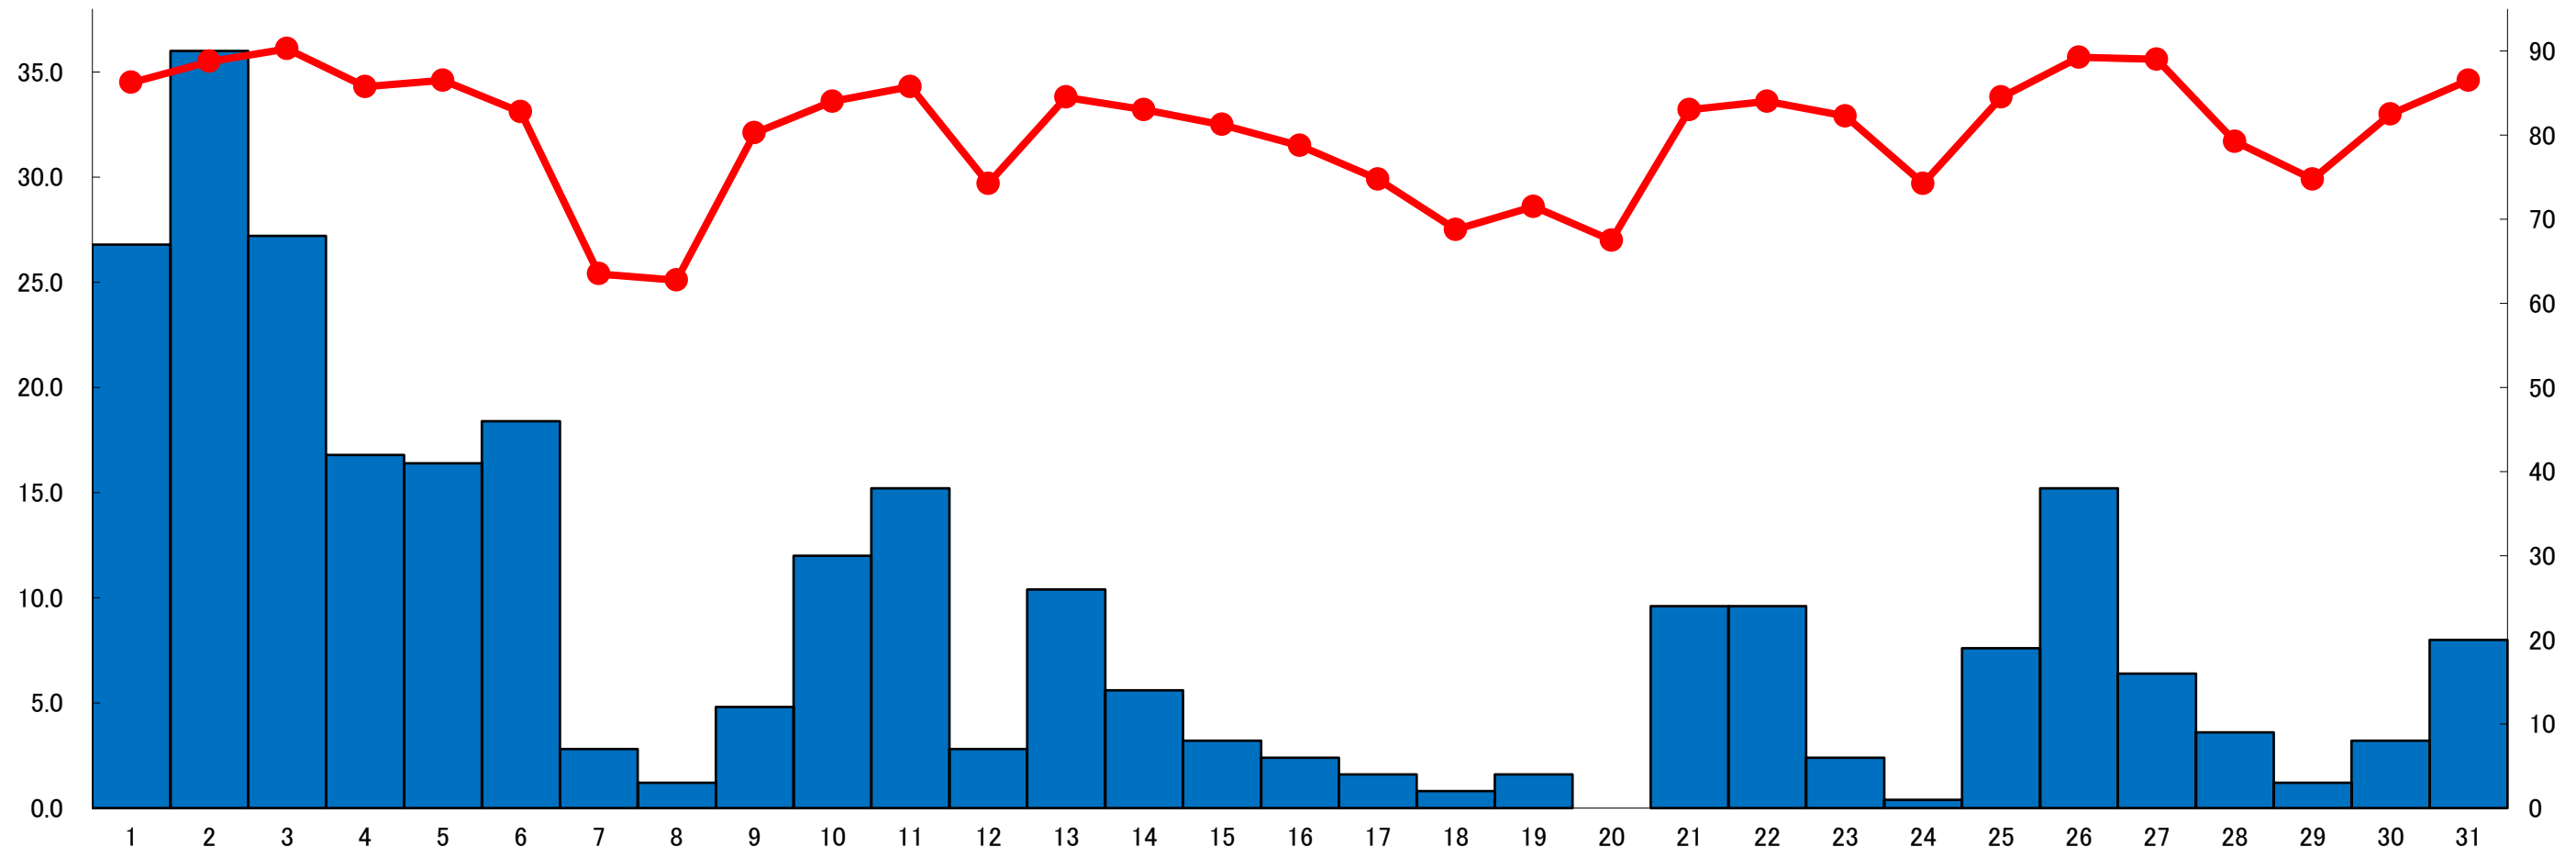

熱中症による救急搬送状況（平成30年8月）

最高気温(°C)

搬送人員(人)

日	1	2	3	4	5	6	7	8	9	10	11	12	13	14	15	16	17	18	19	20	21	22	23	24	25	26	27	28	29	30	31
搬送人員	67	90	68	42	41	46	7	3	12	30	38	7	26	14	8	6	4	2	4	0	24	24	6	1	19	38	16	9	3	8	20
最高気温	34.5	35.5	36.1	34.3	34.6	33.1	25.4	25.1	32.1	33.6	34.3	29.7	33.8	33.2	32.5	31.5	29.9	27.5	28.6	27.0	33.2	33.6	32.9	29.7	33.8	35.7	35.6	31.7	29.9	33.0	34.6

救急搬送人員
8月中 683人
5月1日～8月31日 累計 1,673人