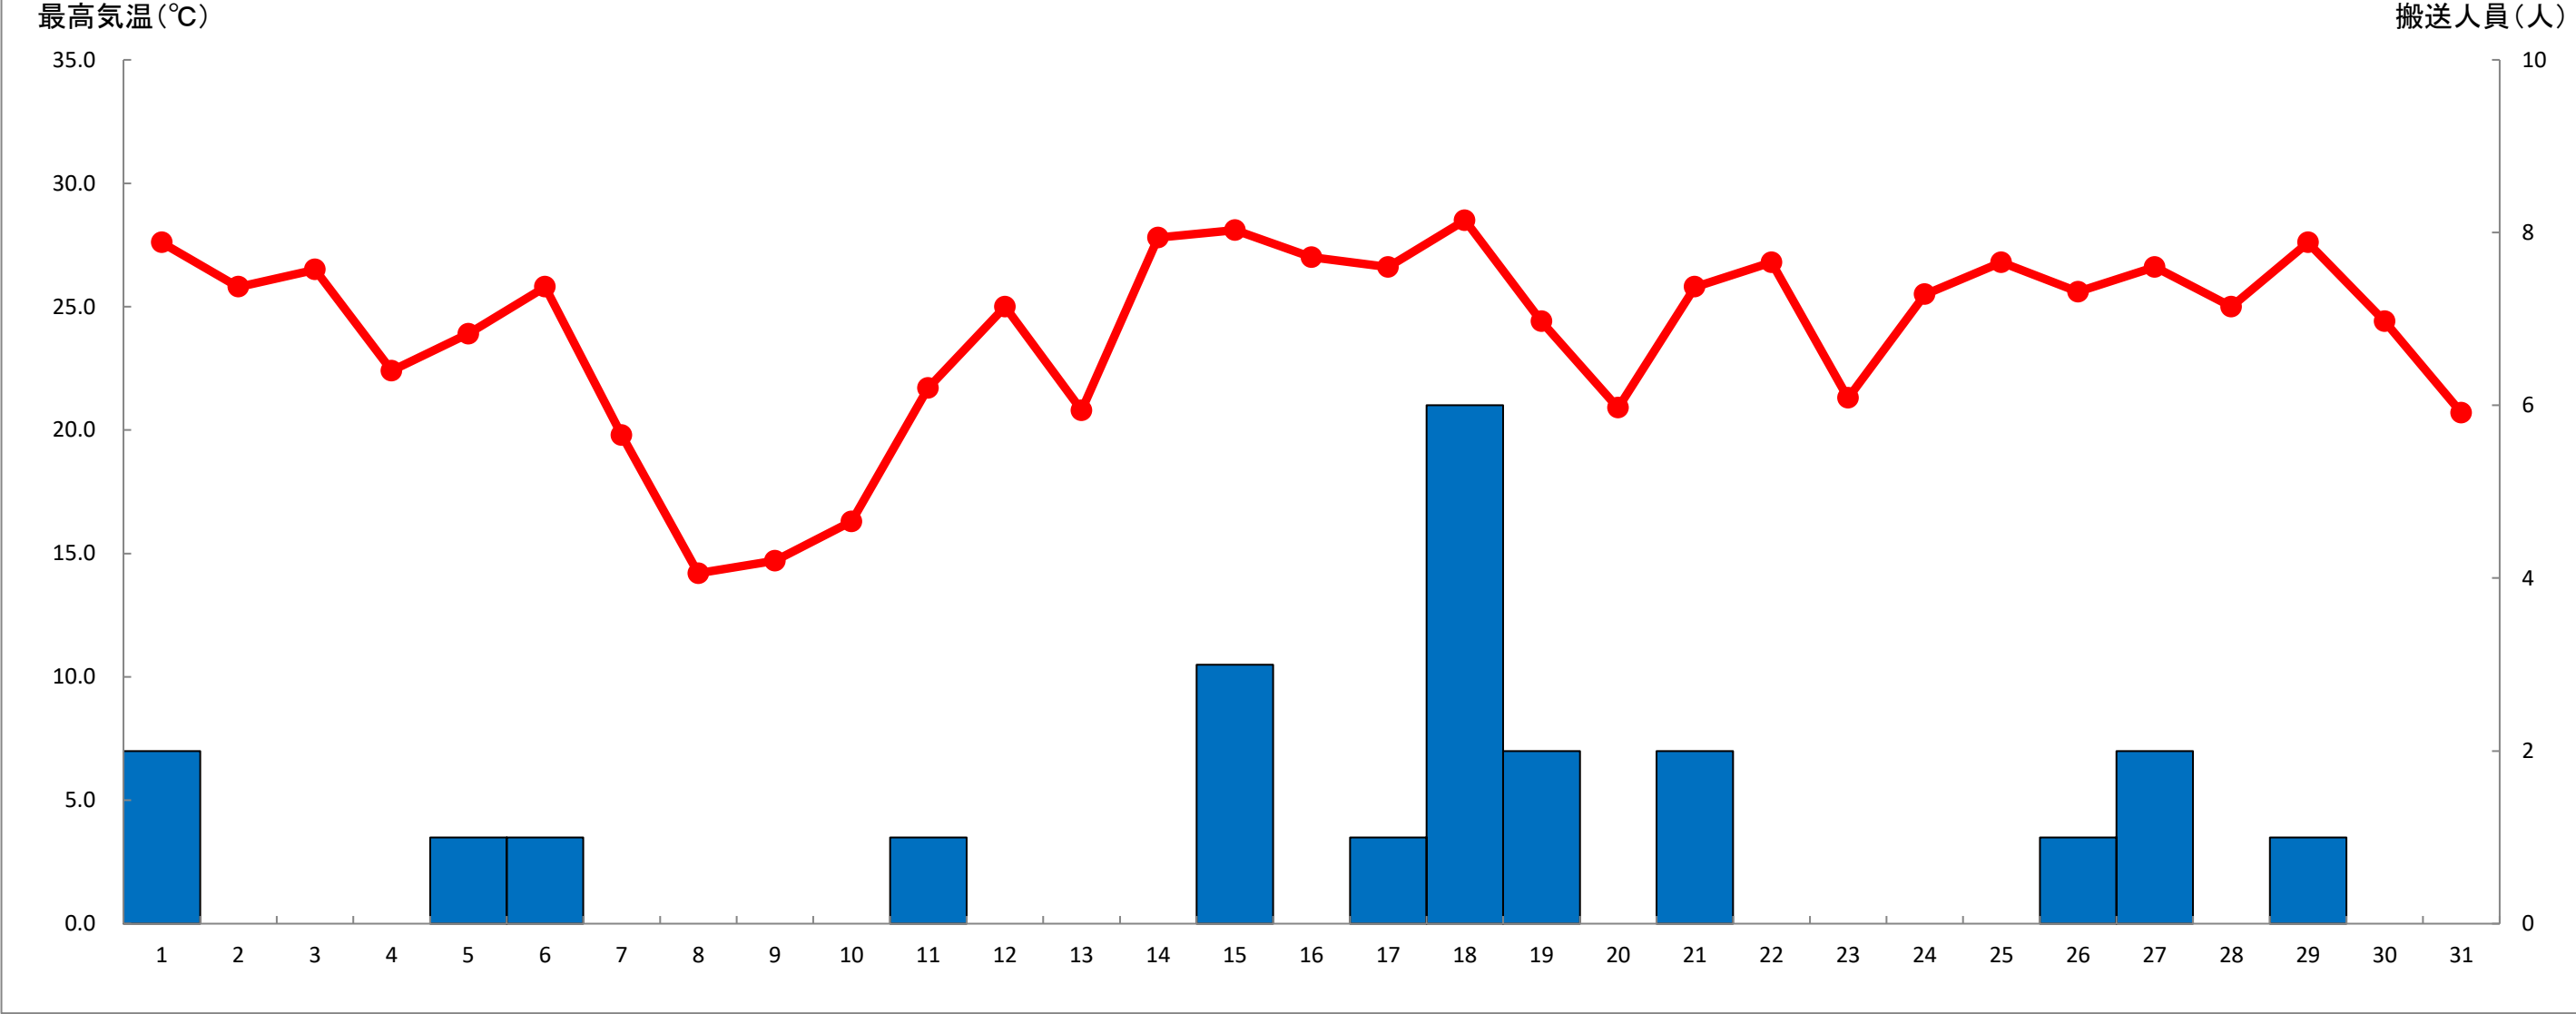

熱中症による救急搬送状況（平成30年5月）

| 日 | 1 | 2 | 3 | 4 | 5 | 6 | 7 | 8 | 9 | 10 | 11 | 12 | 13 | 14 | 15 | 16 | 17 | 18 | 19 | 20 | 21 | 22 | 23 | 24 | 25 | 26 | 27 | 28 | 29 | 30 | 31 |
|------|------|------|------|------|------|------|------|------|------|------|------|------|------|------|------|------|------|------|------|------|------|------|------|------|------|------|------|------|------|------|------|
| 搬送人員 | 2 | 0 | 0 | 0 | 1 | 1 | 0 | 0 | 0 | 0 | 1 | 0 | 0 | 0 | 3 | 0 | 1 | 6 | 2 | 0 | 2 | 0 | 0 | 0 | 0 | 1 | 2 | 0 | 1 | 0 | 0 |
| 最高気温 | 27.6 | 25.8 | 26.5 | 22.4 | 23.9 | 25.8 | 19.8 | 14.2 | 14.7 | 16.3 | 21.7 | 25.0 | 20.8 | 27.8 | 28.1 | 27.0 | 26.6 | 28.5 | 24.4 | 20.9 | 25.8 | 26.8 | 21.3 | 25.5 | 26.8 | 25.6 | 26.6 | 25.0 | 27.6 | 24.4 | 20.7 |

救急搬送人員
 5月中 23人
 5月1日～5月31日 累計 23人

| 日 | 1 | 2 | 3 | 4 | 5 | 6 | 7 | 8 | 9 | 10 | 11 | 12 | 13 | 14 | 15 | 16 | 17 | 18 | 19 | 20 | 21 | 22 | 23 | 24 | 25 | 26 | 27 | 28 | 29 | 30 |
|------|------|------|------|------|------|------|------|------|------|------|------|------|------|------|------|------|------|------|------|------|------|------|------|------|------|------|------|------|------|------|
| 搬送人員 | 0 | 0 | 5 | 4 | 5 | 0 | 1 | 1 | 12 | 0 | 0 | 1 | 1 | 0 | 0 | 1 | 1 | 1 | 1 | 0 | 1 | 4 | 0 | 0 | 9 | 4 | 7 | 1 | 10 | 14 |
| 最高気温 | 26.3 | 26.8 | 28.5 | 28.5 | 27.9 | 22.2 | 26.8 | 27.1 | 31.3 | 22.8 | 20.5 | 27.5 | 25.4 | 24.8 | 20.9 | 17.7 | 23.6 | 21.1 | 28.0 | 22.0 | 23.5 | 27.5 | 23.0 | 25.6 | 32.1 | 29.7 | 30.5 | 30.1 | 30.2 | 31.0 |