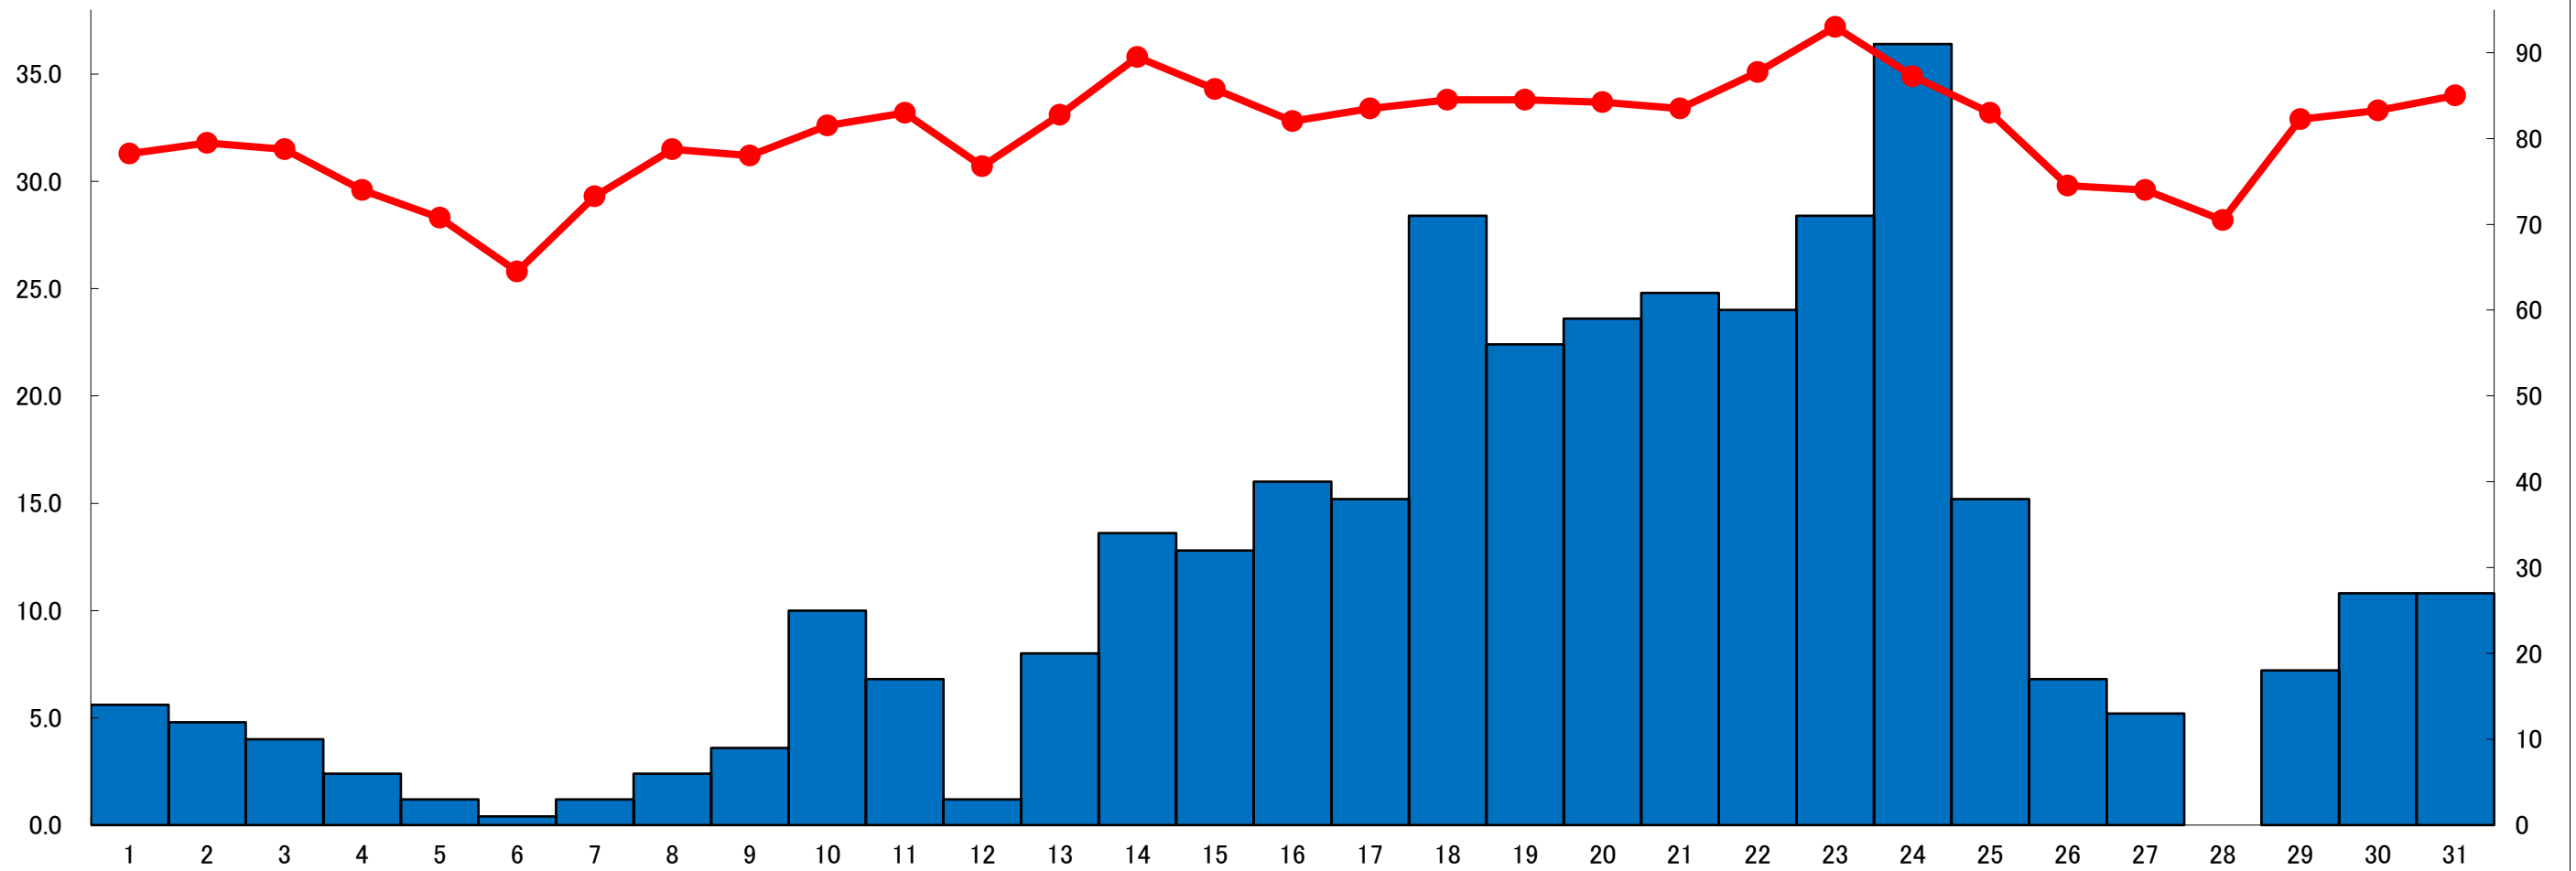

熱中症による救急搬送状況（平成30年7月）

最高気温(°C)

搬送人員(人)

日	1	2	3	4	5	6	7	8	9	10	11	12	13	14	15	16	17	18	19	20	21	22	23	24	25	26	27	28	29	30	31
搬送人員	14	12	10	6	3	1	3	6	9	25	17	3	20	34	32	40	38	71	56	59	62	60	71	91	38	17	13	0	18	27	27
最高気温	31.3	31.8	31.5	29.6	28.3	25.8	29.3	31.5	31.2	32.6	33.2	30.7	33.1	35.8	34.3	32.8	33.4	33.8	33.8	33.7	33.4	35.1	37.2	34.9	33.2	29.8	29.6	28.2	32.9	33.3	34.0

救急搬送人員
7月中 883人
5月1日～7月31日 累計 990人