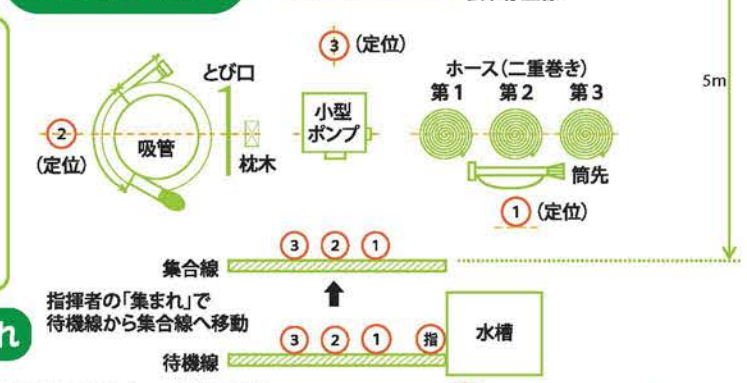

## 【小型ポンプ操作法ってナニ?】

可搬式ポンプで水槽から水を引き3本のホースで送水、火元に見立てた火点(標的)を倒すという一連の訓練を「小型ポンプ操作法」といいます。指揮者・1番員・2番員・3番員・補員の5人1組で実施します。

## 【小型ポンプ操作法の中道】

小型ポンプ操作法は、多くの項目で細かな採点がなされますが、ご観覧の際はこんな点を中道としてお楽しみください。

- ▶ 正確で無駄のない動き、標的を倒すまでの速さ。
- ▶ 息の合った動作、士気の高さ、迫力の演技。
- ▶ 安全で正しい資機材の取り扱い。など

## 【小型ポンプ操作法のナガレ】

図中のA~Eがおおまかな流れの順番です。

集合線に移動する選手

### 小型ポンプ操作法 開始時の定位