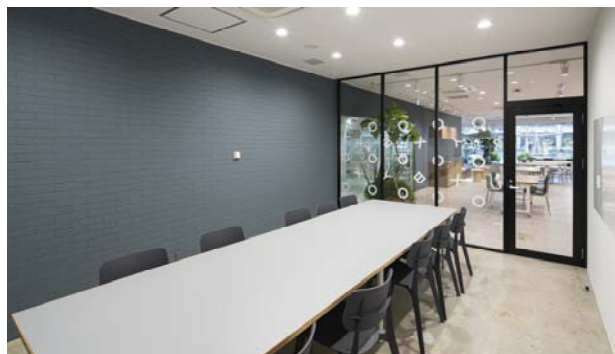

MEETING ROOM

▶ YOXO BOXのスタートアップ支援プログラム

YOXOアクセラレータープログラム

スタートアップを対象としたアクセラレータープログラムです。専門家によるメンタリングや、大企業などのパートナー企業との連携・協業の機会を提供し、成長の加速を支援します。

YOXOイノベーションスクール

ICT/IoT、DX、新技術などを通じて、社会課題の解決や新産業創出等の変革にチャレンジする起業家・スタートアップを輩出するための、実践的なスクールです。起業家やそれらを支える人のネットワークづくりも図ります。

横浜ベンチャーピッチ

事業の拡大を目指すスタートアップをプレゼンターとし、ベンチャーキャピタルや金融機関、事業会社、大企業等のビジネスパートナーを発掘するプレゼンテーション会です。

YOXO マネジメントプログラム

IPO・M&Aを目指すスタートアップ向けのマネジメントに関するプログラムです。資本政策や知財戦略の構築等をテーマに、講座形式で進めます。

スタートアップ 支援相談窓口

スタートアップ支援の専門家が対応する個別相談の支援窓口です。資金調達、マーケティング、販路開拓、事業連携など、スタートアップの個別課題に対応します。現在、オンラインでも相談が可能です。

ビジネスイベント

スタートアップの成長・発展につなげることを目的に、スタートアップ支援者等と連携し、年間を通して交流会、ビジネスイベントやセミナーなどを開催しています。

コミュニティマネジャー new

YOXO BOXに常駐するコミュニティマネジャーが、成長段階に応じた支援メニューの紹介や、支援者とのマッチング、郊外部のコワーキング拠点との連携など、皆様をきめ細やかにサポートします。

▶ 充実したビジネスサポート機能

ビジネスネットワーク

ベンチャーキャピタル・士業・大学教授・有名起業家などの多数のメンターによるメンタリング制度や、大企業、横浜市などにより構成される産学官連携の魅力的なビジネスネットワークを構成。オープンイノベーションの機会を創出します。

ファシリティと立地環境

必要なビジネス設備を整えた個室オフィスその他、交流を促進するコワーキングスペース、様々な目的に対応できるイベントスペースなど利便性の高いファシリティを用意しております。JR・地下鉄・私鉄全3路線が利用でき、都内・市内からのアクセスは抜群です。

YOXO
よ く ぞ
YOKOHAMA CROSS OVER

横浜をクロスオーバーする。
イノベーションが起こる。