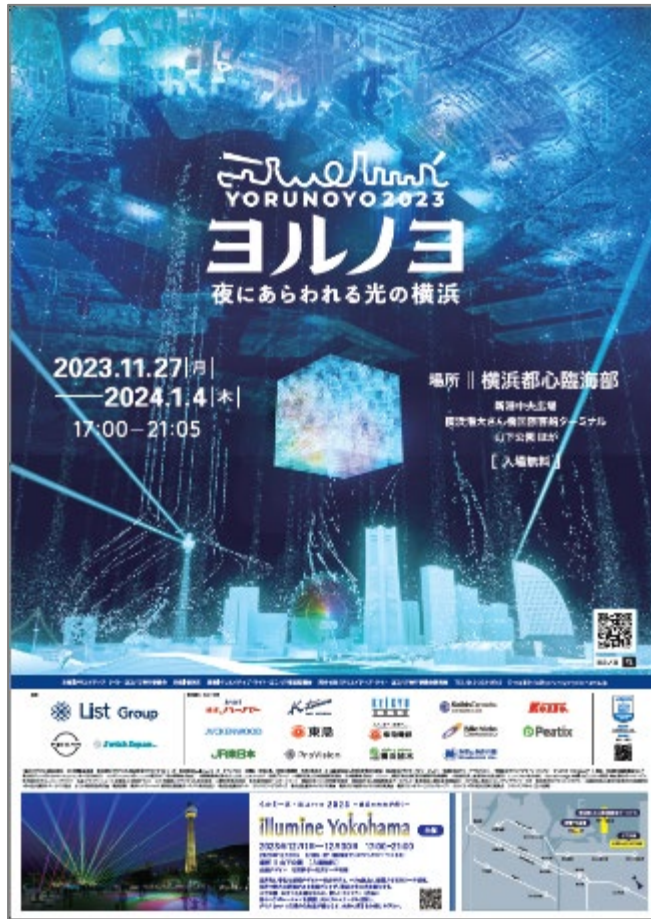

2(2) ③ 広報ツールのデザイン・制作等

・ B1 ポスター（帯なし420、帯あり732）

B1帯なし 420