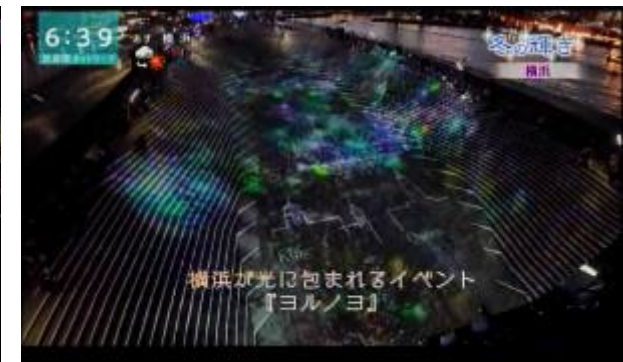

11/28
CX めざましテレビ

11/28
NHK おはよう日本

11/28
TBS THE TIME

11/28
TBS THE TIME'

12/16
CX サステイナ!

12/19
NHK 首都圏ネットワーク

2(3) ② メディアへの掲出・露出依頼等

【配信状況】