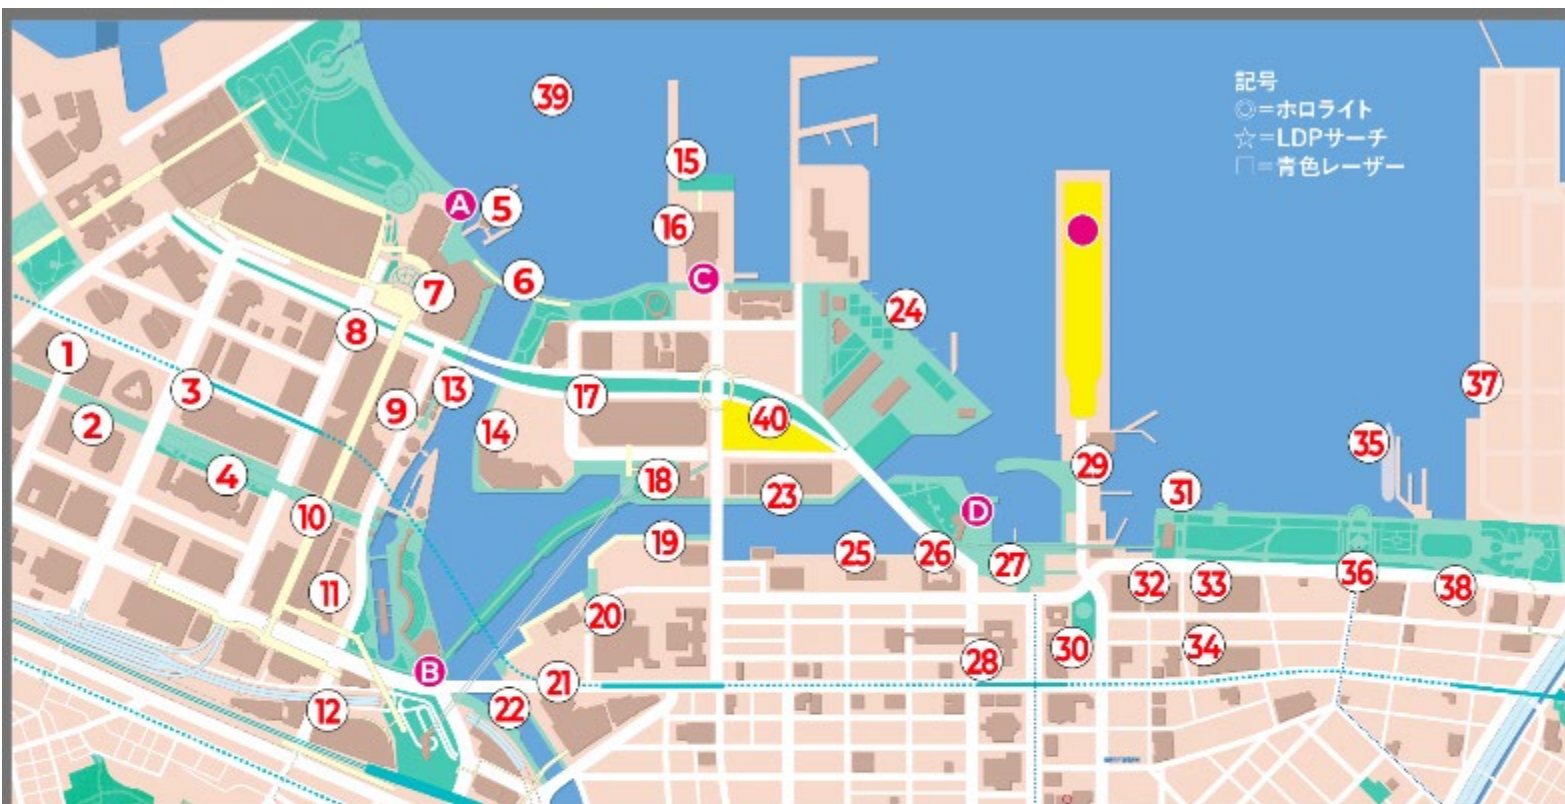

【掲載状況】

3,833件／広告換算額1,195,381,000円

<主なメディア>

おはよう日本、首都圏ネットワーク、めざましテレビ、ノンストップ!、はま☆キラ!、毎日新聞、朝日新聞、読売新聞、日経新聞、神奈川新聞、じゃらん、ぴあ、ファッションプレス、はまこれ横浜、カナロコ、Walker+、Ozmall、All About NEWS、トラベル Watch

①8月29日
開催決定

②11月1日
開催内容決定

②11月1日
開催内容決定 (英訳)

③11月20日
ヨルノヨを
巡る

④11月27日
コラボ企画

④11月27日
コラボ企画
(英訳)

⑤11月27日
開催レポー
ト

⑥12月4日
アートプロ
グラム

⑦12月8日
Yコンテナ

⑧12月22日
イルミミネカ
ウントダウン

【参考】 ハイライト・オブ・ヨコハマ 参加施設一覧

- | | | |
|-------------------------------|--------------------------|----------------------------|
| 1 横浜メディアタワー ◎ | 15 ハンマーヘッドクレーン | 29 大さん橋ふ頭ビル |
| 2 みなとみらいグランドセントラルタワー | 16 横浜ハンマーヘッド | 30 シタディーンハーバーフロント横浜 |
| 3 MARK IS みなとみらい | 17 横浜ワールドポーターズ | 31 山下公園(水際線) |
| 4 横浜美術館 | 18 ナビオス横浜 ◎ | 32 産業貿易センタービル |
| 5 ぶかり棧橋 | 19 アパホテル&リゾート〈横浜ベイタワー〉 ◎ | 33 神奈川県民ホール ◎ |
| 6 女神橋 | 20 ザ・タワー横浜北仲 ☆ | 34 NHK横浜放送局(タワー) ◎ |
| 7 ヨコハマ グランド インターコンチネンタル ホテル ☆ | 21 横浜市庁舎 | 35 日本郵船氷川丸 ◎ |
| 8 横浜みなとみらいホール | 22 横浜市庁舎 水辺プラザ | 36 ホテルニューグランド ◎ |
| 9 横浜ベイホテル東急 | 23 よこはま新港合同庁舎 | 37 GUNDAM FACTORY YOKOHAMA |
| 10 ランドマークプラザ | 24 赤レンガパーク(水際線) ◎ | 38 横浜マリンタワー ☆ |
| 11 横浜ランドマークタワー | 25 神奈川県警察本部庁舎 | 39 ハマウイング |
| 12 コレットマール | 26 横浜税関 ◎ | 40 新港中央広場 ☆□ |
| 13 よこはまコスモワールド | 27 山下臨港線プロムナード | -- 横浜港大さん橋国際客船ターミナル ☆□ |
| 14 大観覧車コスモクロック21 | 28 神奈川県庁本庁舎 | |