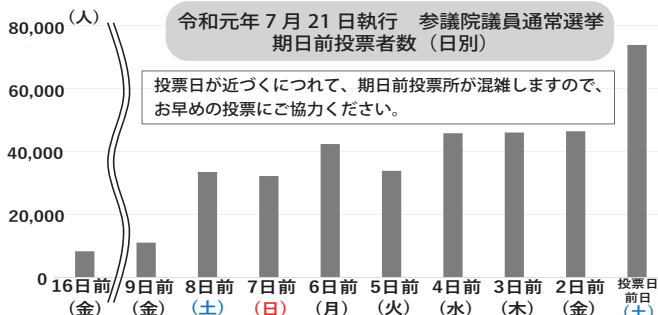

7月10日(日) 参議院議員通常選挙

あさ7時からよる8時まで

投票日に投票に行けない方は、期日前投票所へ!

期日前投票

投票日当日、仕事やレジャー等で投票に行けないことを理由として期日前投票ができます。

投票場所・日時の確認

期日前投票ができるのは、下記の投票所です。
投票所ごとに、期日前投票ができる期間・時間が異なります。

請求書(兼宣誓書)を記入

同封の「投票のご案内」裏面の「請求書(兼宣誓書)」に氏名・生年月日等をあらかじめご記入ください。

期日前投票所へ!

記入した「請求書(兼宣誓書)」を持参するとスムーズに受付ができます。
本人確認書類は、持参不要です。

※選挙公報(選挙区・比例代表)は、神奈川県ホームページからも閲覧できます。

【ご案内】

- ・期日前投票所をご利用の際は、できるだけ公共交通機関をご利用ください。
- ・お車でお越しの場合は、泉区総合庁舎の期日前投票所をご利用ください。

期日前投票所	泉区総合庁舎 1階区民ホール (泉区泉中央5-1-1)	立場地区センター 2階中・小会議室 (泉区中田北1-9-14)
投票期間	6月23日(木)～7月9日(土)	7月2日(土)～7月9日(土)
投票時間	あさ8時30分～よる8時	あさ9時30分～よる8時
交通	いずみ中央駅(相鉄)徒歩5分	立場駅(市営地下鉄・神奈中バス)徒歩5分 三ツ俣バス停(神奈中バス)徒歩2分
地図		

※期日前投票所は、投票日当日の投票所とは異なります。
投票日当日は、同封の「投票のご案内」に記載されている投票所へお越しください。

不在者投票・感染症対策は裏面をご覧ください