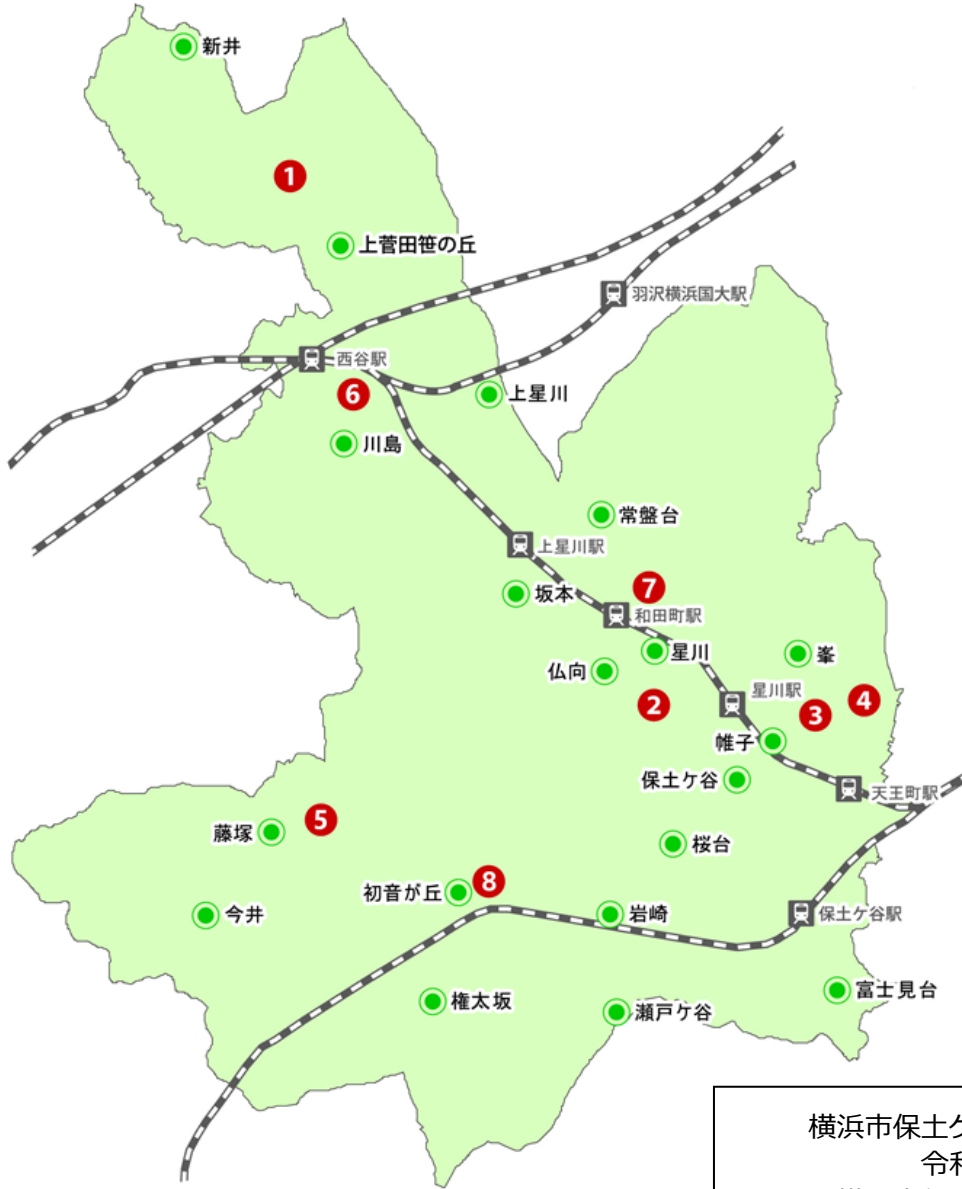

令和5年8月現在

小学生の放課後(放課後児童健全育成事業)

保土ヶ谷区 放課後児童健全育成事業所一覧

小学生が放課後を楽しく安全に過ごせる居場所として各小学校に設置されている「放課後キッズクラブ(キッズ)」と、地域等で運営されている「放課後児童クラブ(いわゆる「学童保育」)」の2つの事業があります。

		放課後を小学校で過ごす 放課後キッズクラブ(キッズ)			放課後を地域で過ごす 放課後児童クラブ
		わくわく区分 (区分1)	すくすく区分(区分2)		
			ゆうやけ(A)	ほしぞら(B)	
概要		「遊びの場」として利用することを目的に実施 ※災害時や熱中症警戒アラート発令時等、受入中止の場合あり	保護者が就労等により昼間家庭にいない子どもたちに、「遊びの場」と「生活の場」を提供するために実施		昼間保護者がいない家庭等の子どもたちが、安全で豊かな放課後を過ごすために、地域の理解と協力のもとで運営
場所		小学校の施設内			民間施設(マンション、一軒家等)
対象		当該実施校に通学している小学生、又は当該小学校区内に居住する私立学校等に通学する小学生 ※「すくすく区分」に登録する場合、就労証明書等が必要			留守家庭児童等
開所日		平日、土曜日			平日の他、土曜日の開所はクラブによって異なる。
開所時間	平日	放課後から午後4時まで	放課後から午後5時まで	放課後から午後7時まで	放課後から午後7時まで ※クラブによって異なる
	土曜日	なし (プログラムのある日のプログラム参加は可能)	午前8時30分から午後5時まで	午前8時30分から午後7時まで	
	土曜日を除く学校休業日 (長期休業日等)	クラブが指定する時間(2時間程度)	午前8時から午後5時まで	午前8時から午後7時まで	
利用料等	利用料(7・8月を除く)	無料 ※1日800円+おやつ代で、午後7時まで利用可能	2,000円/月 ※400円/回で午後7時まで延長利用が可能 ※おやつ代は実費	5,000円/月 ※おやつ代は実費	クラブによって異なる ※詳しくは各クラブへ問合せ
	利用料(7・8月)	無料 ※1日800円+おやつ代で、午後7時まで利用可能	2,500円/月 ※400円/回で午後7時まで延長利用が可能 ※おやつ代は実費	5,500円/月 ※おやつ代は実費	
	減免後の利用料(上限2,500円/月)		無料/月	7・8月以外 2,500円/月 7・8月のみ 3,000円/月	
	保険料	800円以内/年 ※就学援助世帯・市民税所得割非課税世帯・生活保護世帯が対象			
申込み		各クラブへ直接問い合わせ			

トップページ>暮らし・総合>子育て・教育>
放課後児童育成>放課後の居場所 区別一覧>
放課後の居場所 区別一覧

保土ヶ谷区放課後事業マップ

※上菅田笹の丘小学校については、令和6年1月に予定されている移転後の場所を表示しています。

横浜市保土ヶ谷区こども家庭支援課
 令和5年8月作成
 横浜市保土ヶ谷区川辺町2-9
 Eメール ho-houkago@city.yokohama.jp
 電話番号 045-334-6322
 ファクス番号 045-333-6309
<https://www.city.yokohama.lg.jp/hodogaya/>

放課後児童クラブ（開設順）

No.	名称	住所	電話	開設時間
1	学童保育たけのこクラブ	上菅田町 889-37	381-3753	平日：授業終了～19:00 土曜日：8:30～19:00
2	明神台学童保育所	明神台 44-1 明神台団地自治会館内	333-1166	平日：授業終了～19:00 土曜日：8:30～19:00
3	帷子学童クラブ	天王町 1-31-15 メグミビル301	335-0939	平日：授業終了～19:00 土曜日：8:30～19:00
4	峯学童クラブ	宮田町 2-158-19 荒井ビル1階・2階	335-0868	平日：10:00～19:00 土曜日：8:30～19:00
5	保土ヶ谷西部学童保育センター	新桜ヶ丘 2-24-20	352-0094	平日：授業終了～19:00 土曜日：8:00～19:00
6	学童保育スクラム	西谷 3-24-23	372-5017	平日：授業終了～19:00 土曜日：8:30～19:00
7	ときわ学童クラブ	和田 1-12-14 不二屋ビル2階	332-3801	平日：授業終了～19:00 土曜日：8:30～19:00
8	学校法人初音丘学園 アフタースクールはつなっ子	初音ヶ丘 36-26	348-2805	平日：授業終了～19:00 土曜日：イベント時は開所