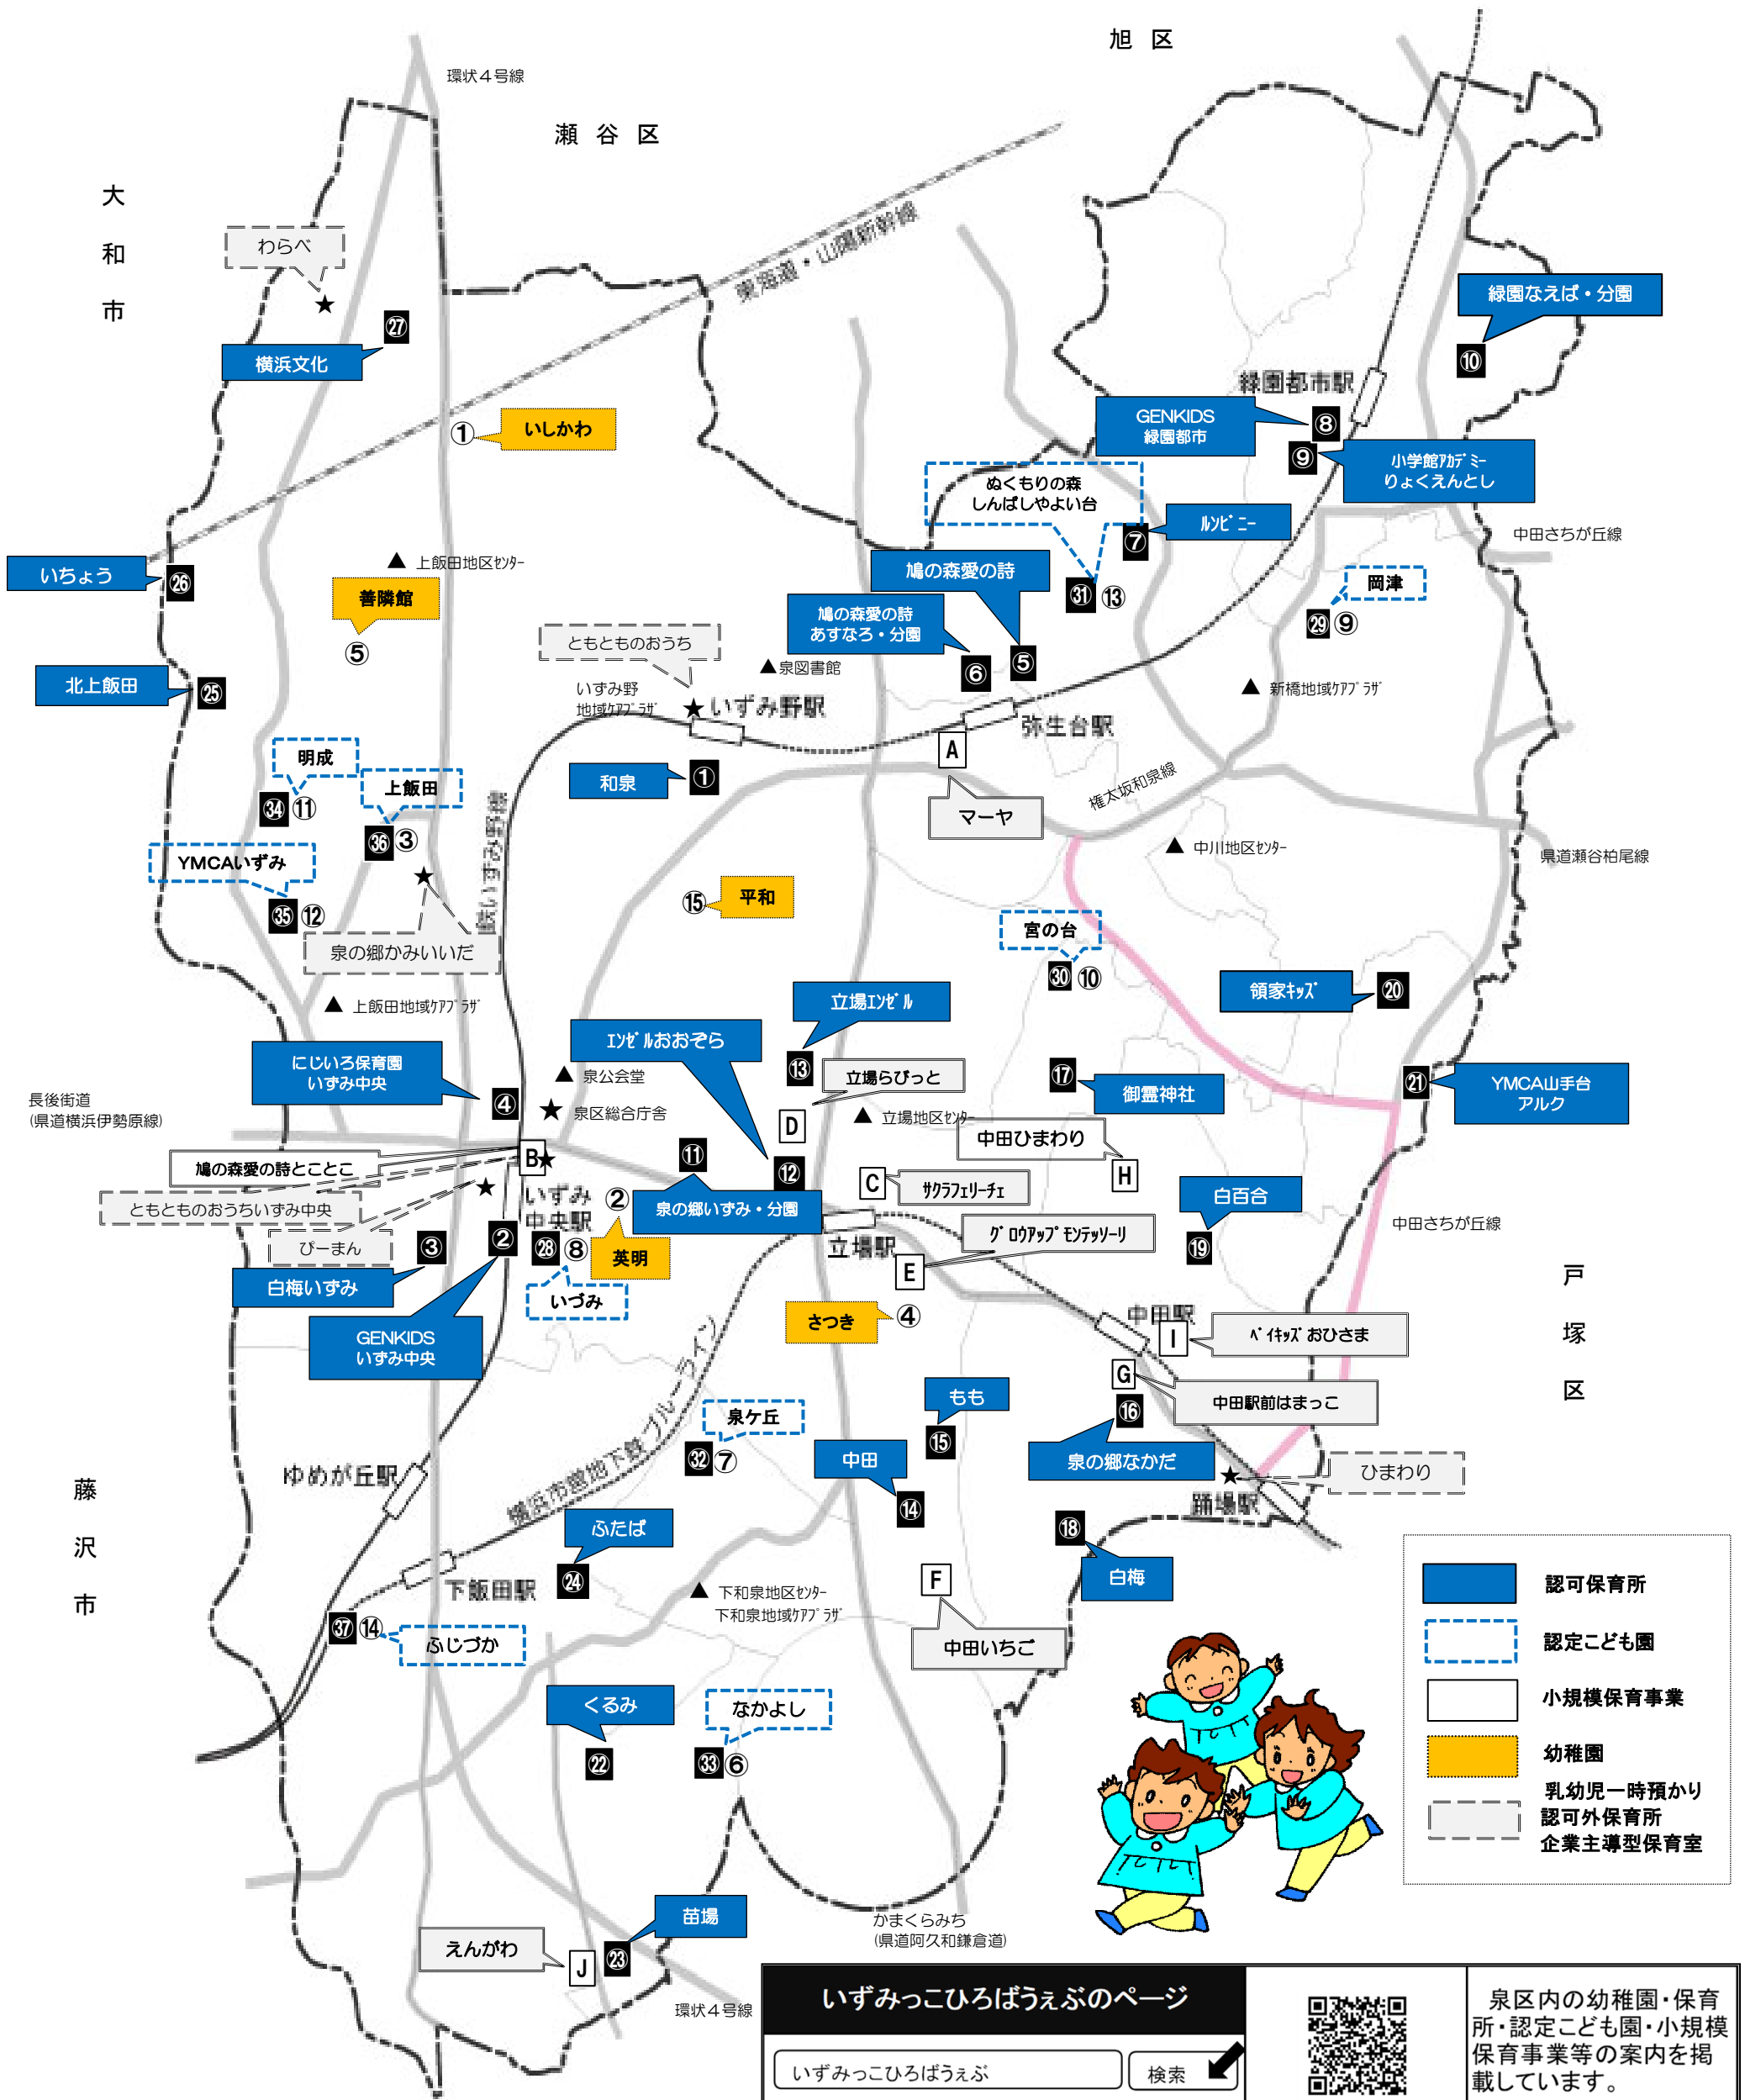

泉区内 幼稚園・保育施設等一覧

2024年度

<p>いずみっこひろばうえぶのページ</p> <p>いずみっこひろばうえぶ <input type="text"/> <input type="button" value="検索"/></p>			<p>泉区内の幼稚園・保育所・認定こども園・小規模保育事業等の案内を掲載しています。</p>
<p>泉区保育所利用案内のページ</p> <p>泉区保育所 <input type="text"/> <input type="button" value="検索"/></p>			