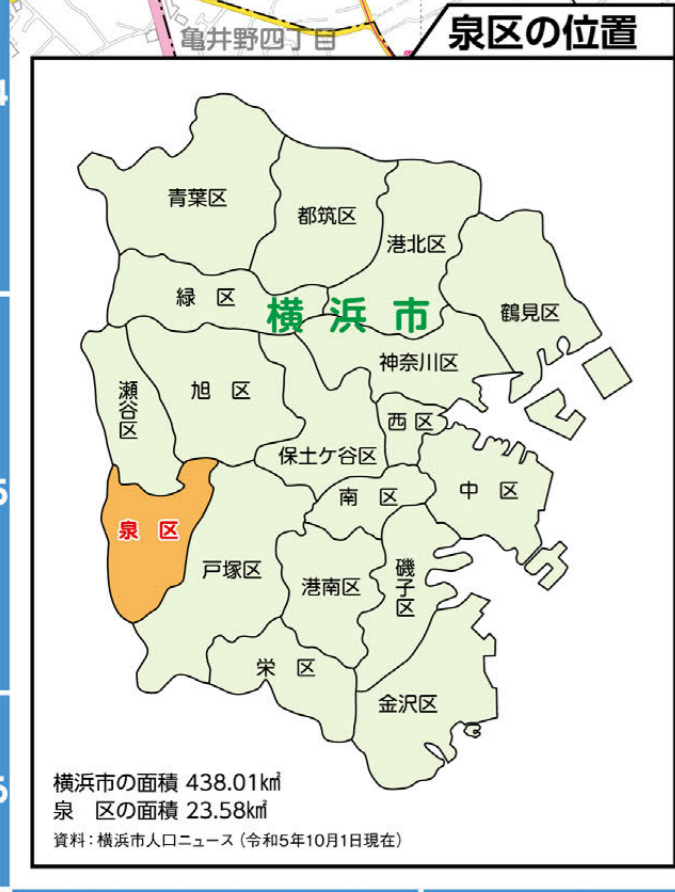

泉区生活・防災マップ

- 凡例**
- JR線
 - 私鉄
 - 市営地下鉄
 - 高速・有料道路
 - 国道
 - 主要道路・県道等
 - 一般道路
 - 市界
 - 区界
 - 町界・町目線
 - バス路線
 - 河川・池
 - 公園
 - 自転車駐輪場
 - 区役所・官公署
 - 警察署・交番
 - 消防署・消防出張所
 - 郵便局
 - 学校
 - 保育所・幼稚園・こども園
 - 図書館
 - NTT
 - 銀行
 - 変電所等
 - 神社
 - 寺院
 - 教会
 - 高齢者福祉保健施設
 - 史跡・名勝・天然記念物
 - 記念碑
 - 地域防災拠点
 - 災害時避難場所
 - 広域避難場所
 - 災害時給水栓
 - 配水池
 - 緊急給水栓
 - 耐震給水栓
 - 緊急避難路
 - 消防団器具置場