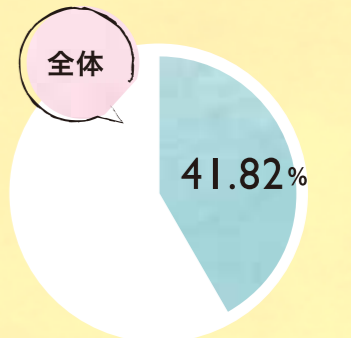

※投票期間については、選挙ごとに異なります。投票所の場所については、今後変更される可能性もあります。

例えば  
住民票を泉区に置いた  
まま他市区町村の  
大学に通っている

そんな人には…  
**不在者投票がオススメ**

※詳細は、「横浜市 不在者投票」で検索してください。

横浜市泉区の投票率  
参議院議員  
通常選挙  
2022年7月10日

横浜市泉区の投票率  
統一地方選挙  
(市会)  
2023年4月9日

# 高校生のための せんきよブック

近年、若年層の選挙の投票率の低さが問題視されていますが、横浜市泉区も例外ではありません。国政選挙における18~19歳の投票率は4割程度となっています。  
「投票しなくても問題ないよね?」…

**とんでもない!**

投票しないとどうなるか  
考えてみよう!

横浜市選挙管理委員会  
マスコットキャラクター  
イコットJr.

# 無関係じゃない！ 投票に行かないとどうなる？

今、行われている政治では、『働き方』や『社会保障の在り方』等の、自分たちの将来に直接関わってくるとても重要な事項が決められています。

だからこそ、将来を担う若い世代は、積極的に政治に参加し、自分たちの意見や考え方をしっかりと政治へ届けることが必要になります。

そのためには、選挙の重要性を理解し、政治への関心を高め、積極的に投票に行くことが重要です。