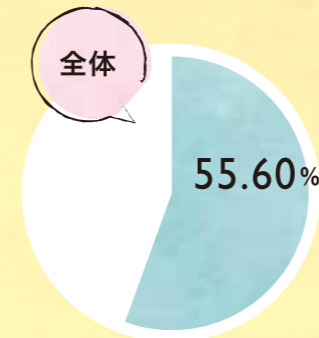

※投票期間については、選挙ごとに異なります。投票所の場所については、今後変更される可能性もあります。

例えば  
住民票を泉区に置いた  
まま他市区町村の  
大学に通っている

そんな人には…  
**不在者投票がオススメ**

※詳細は、「横浜市 不在者投票」で検索してください。

横浜市泉区の投票率  
参議院議員  
通常選挙  
2022年7月10日

横浜市泉区の投票率  
統一地方選挙  
(市会)  
2023年4月9日

# 高校生のための せんきよブック

近年、若年層の選挙の投票率の低さが問題視されていますが、横浜市泉区も例外ではありません。国政選挙における18~19歳の投票率は4割程度となっています。  
「投票しなくても問題ないよね?」…

**とんでもない!**

投票しないとどうなるか  
考えてみよう!

横浜市選挙管理委員会  
マスコットキャラクター  
イコットJr.

# 無関係じゃない！ 投票に行かないとどうなる？

今、行われている政治では、『働き方』や『社会保障の在り方』等の、自分たちの将来に直接関わってくるとても重要な事項が決められています。

だからこそ、将来を担う若い世代は、積極的に政治に参加し、自分たちの意見や考え方をしっかりと政治へ届けることが必要になります。

そのためには、選挙の重要性を理解し、政治への関心を高め、積極的に投票に行くことが重要です。