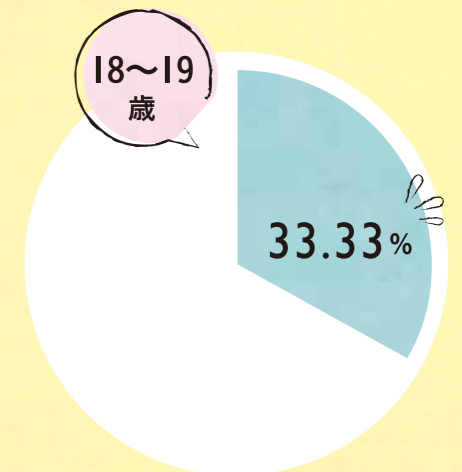

※投票期間については、選挙ごとに異なります。投票所の場所については、今後変更される可能性もあります。

例えば  
住民票を泉区に置いた  
まま他市区町村の  
大学に通っている

そんな人には…  
**不在者投票がオススメ**

※詳細は、「横浜市 不在者投票」で検索してください。

横浜市泉区の投票率  
参議院議員  
通常選挙  
2022年7月10日

横浜市泉区の投票率  
統一地方選挙  
(市会)  
2023年4月9日

# 高校生のための せんきよブック

近年、若年層の選挙の投票率の低さが問題視されていますが、横浜市泉区も例外ではありません。国政選挙における18~19歳の投票率は4割程度となっています。  
「投票しなくても問題ないよね?」…

**とんでもない!**

投票しないとどうなるか  
考えてみよう!

横浜市選挙管理委員会  
マスコットキャラクター  
イコットJr.

# 無関係じゃない！ 投票に行かないとどうなる？

今、行われている政治では、『働き方』や『社会保障の在り方』等の、自分たちの将来に直接関わってくるとても重要な事項が決められています。

だからこそ、将来を担う若い世代は、積極的に政治に参加し、自分たちの意見や考え方をしっかりと政治へ届けることが必要になります。

そのためには、選挙の重要性を理解し、政治への関心を高め、積極的に投票に行くことが重要です。