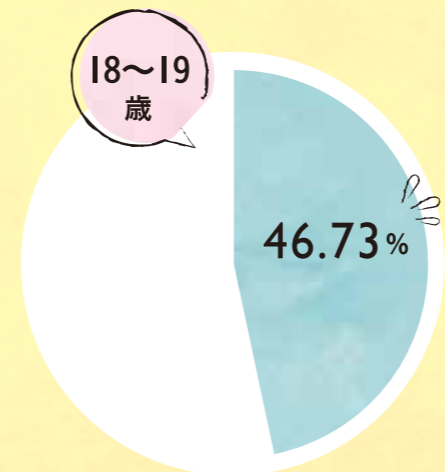

※投票期間については、選挙ごとに異なります。投票所の場所については、今後変更される可能性もあります。

例えば  
住民票を泉区に置いた  
まま他市区町村の  
大学に通っている

そんな人には…  
**不在者投票がオススメ**

※詳細は、「横浜市 不在者投票」で検索してください。

横浜市泉区の投票率  
参議院議員  
通常選挙  
2022年7月10日

横浜市泉区の投票率  
統一地方選挙  
(市会)  
2023年4月9日

# 高校生のための せんきよブック

近年、若年層の選挙の投票率の低さが問題視されていますが、横浜市泉区も例外ではありません。国政選挙における18~19歳の投票率は4割程度となっています。  
「投票しなくても問題ないよね?」…

**とんでもない!**

投票しないとどうなるか  
考えてみよう!

横浜市選挙管理委員会  
マスコットキャラクター  
イコットJr.

# 無関係じゃない！ 投票に行かないとどうなる？

今、行われている政治では、『働き方』や『社会保障の在り方』等の、自分たちの将来に直接関わってくるとても重要な事項が決められています。

だからこそ、将来を担う若い世代は、積極的に政治に参加し、自分たちの意見や考え方をしっかりと政治へ届けることが必要になります。

そのためには、選挙の重要性を理解し、政治への関心を高め、積極的に投票に行くことが重要です。