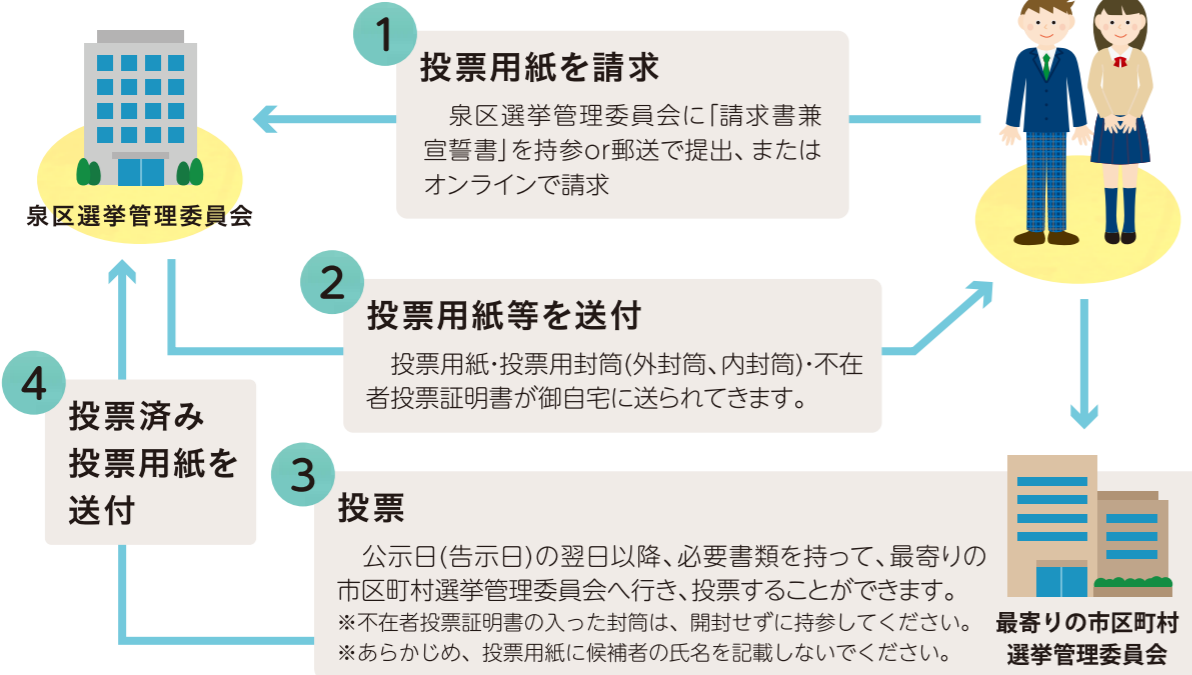

# 当日投票にいけない時は…。

例えば  
選挙当日は1日  
遊びに行ってしまう。

そんな人には…  
**期日前投票がオススメ**

次の場所で、投票日の前日まで投票できます。

<p><b>泉区役所</b> 1階区民ホール (泉区和泉中央北5-1-1) 午前8時30分～午後8時</p>  <p>最寄駅▶相鉄いずみ中央駅徒歩5分</p>	<p><b>立場地区センター</b> 2階中・小会議室 (泉区中田北1-9-14) 午前9時30分～午後8時</p>  <p>最寄駅▶市営地下鉄立場駅徒歩5分</p>
--	---

※投票期間については、選挙ごとに異なります。投票所の場所については、今後変更される可能性もあります。

例えば  
住民票を泉区に置いた  
まま他市区町村の  
大学に通っている

そんな人には…  
**不在者投票がオススメ**

※詳細は、「横浜市 不在者投票」で検索してください。

横浜市泉区の投票率  
参議院議員  
通常選挙  
2022年7月10日

横浜市泉区の投票率  
統一地方選挙  
(市会)  
2023年4月9日

# 高校生のための せんきよブック

近年、若年層の選挙の投票率の低さが問題視されていますが、横浜市泉区も例外ではありません。国政選挙における18~19歳の投票率は4割程度となっています。  
「投票しなくても問題ないよね?」…

**とんでもない!**

投票しないとどうなるか  
考えてみよう!

横浜市選挙管理委員会  
マスコットキャラクター  
イコットJr.

# 無関係じゃない！ 投票に行かないとどうなる？

今、行われている政治では、『働き方』や『社会保障の在り方』等の、自分たちの将来に直接関わってくるとても重要な事項が決められています。

だからこそ、将来を担う若い世代は、積極的に政治に参加し、自分たちの意見や考え方をしっかりと政治へ届けることが必要になります。

そのためには、選挙の重要性を理解し、政治への関心を高め、積極的に投票に行くことが重要です。