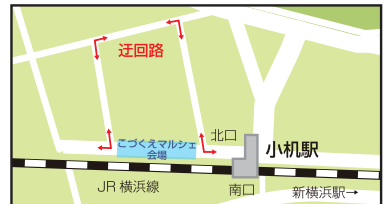

アクセス

JR横浜線 小机駅 北口より徒歩1分

※イベントスペース内に駐車場はございません。公共交通機関をご利用ください。
※実施期間中は会場周辺で交通規制が行われます。ご協力をお願いいたします。

ラグビーワールドカップ 2019 横浜国際総合競技場 試合日程

9/21(土) 18:45~	ニュージーランド	v	南アフリカ
9/22(日) 16:45~	アイルランド	v	スコットランド
10/12(土) 17:15~	イングランド	v	フランス
10/13(日) 19:45~	日本	v	スコットランド
10/26(土) 17:00~	準決勝1	準々決勝1勝者	v 準々決勝2勝者
10/27(土) 18:00~	準決勝2	準々決勝3勝者	v 準々決勝4勝者
11/2(日) 18:00~	決勝	準決勝1勝者	v 準決勝2勝者

交通規制日時

9月21日(土)	7:00~17:00
9月22日(日)	7:00~16:00
10月12日(土)	7:00~16:00
10月13日(日)	7:00~17:00
10月26日(土)	7:00~16:00
10月27日(日)	7:00~17:00