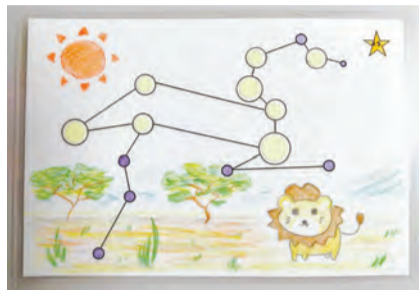

篠原地区センター

〒222-0022 篠原東2-15-27
☎423-9030 ㊟423-9032 ㊟第3月曜

■ともだちつくる

第2・3子を持つ親同士の交流の場。5月14日(火)13時～14時30分、1歳5か月の第2、3子と保護者、100円

■春の星空めぐり

春の星座にあった話と星座カード作成。6月2日(日)10時～11時30分、小学生以上(3年生以下は保護者同伴)、先着10人、500円

㊟来館(5月15日9時～、10時から電話可)

作品例

■おもちゃの病院

おもちゃの修理。6月22日(土)10時～11時、先着10点(1家族2点まで)、人を傷つける恐れのある物やテレビゲーム等除く、部品代実費

㊟来館(5月25日9時～、10時から電話可)

城郷小机地区センター

〒222-0036 小机町2484-4
☎472-1331 ㊟472-1332 ㊟第4月曜

■おはなしの部屋

親子でパネルシアターや絵本の読み聞かせ。5月28日(火)10時30分～11時、未就学児と保護者、当日先着12組

綱島地区センター

〒223-0053 綱島西1-14-26
☎545-4578 ㊟531-5771 ㊟第3月曜