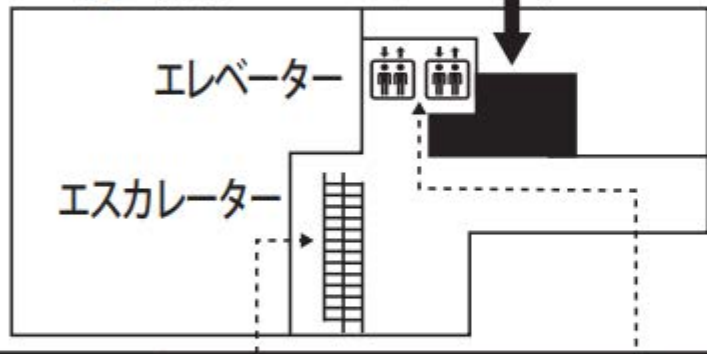

旭区二俣川2-50-14【相鉄線二俣川駅「ジョイナステラス1」5階】

ジョイナステラス1 5階

二俣川駅 行政サービスコーナー

ジョイナステラス1 2階

ジョイナステラス1の営業時間外は
こちらの入口よりエレベーターで5
階にお上がりください。