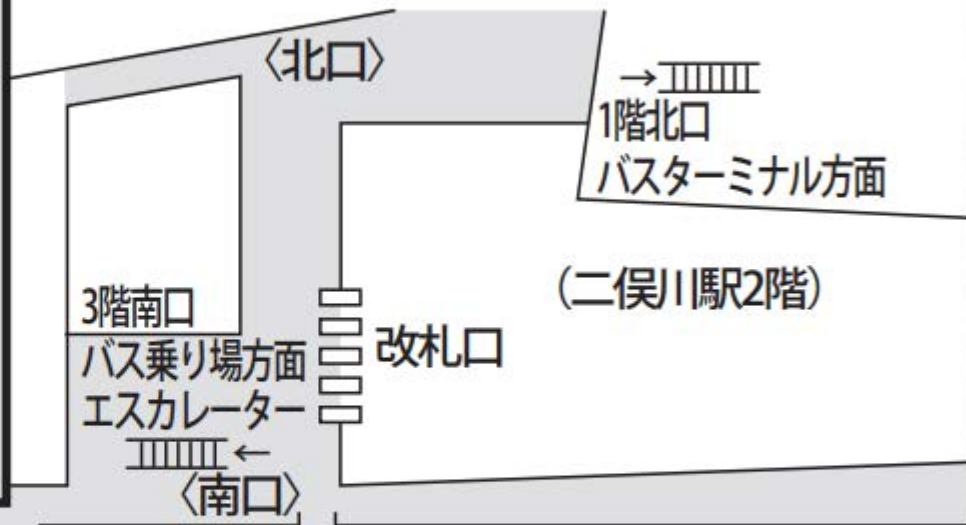

旭区二俣川2-50-14【相鉄線二俣川駅「ジョイナステラス1」5階】

ジョイナステラス1 5階

二俣川駅 行政サービスコーナー

ジョイナステラス1 2階

ジョイナステラス1の営業時間外は
こちらの入口よりエレベーターで5
階にお上がりください。