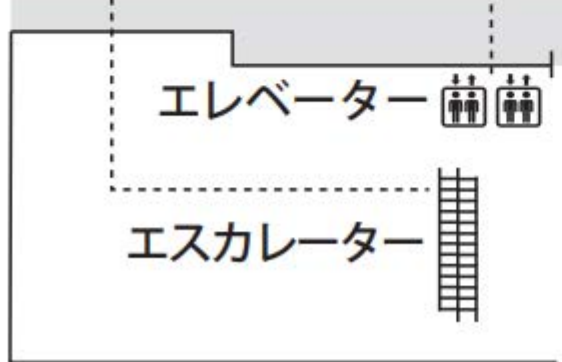

旭区二俣川2-50-14【相鉄線二俣川駅「ジョイナステラス1」5階】

ジョイナステラス1 5階

二俣川駅 行政サービスコーナー

ジョイナステラス1 2階

ジョイナステラス1の営業時間外は
こちらの入口よりエレベーターで5
階にお上がりください。