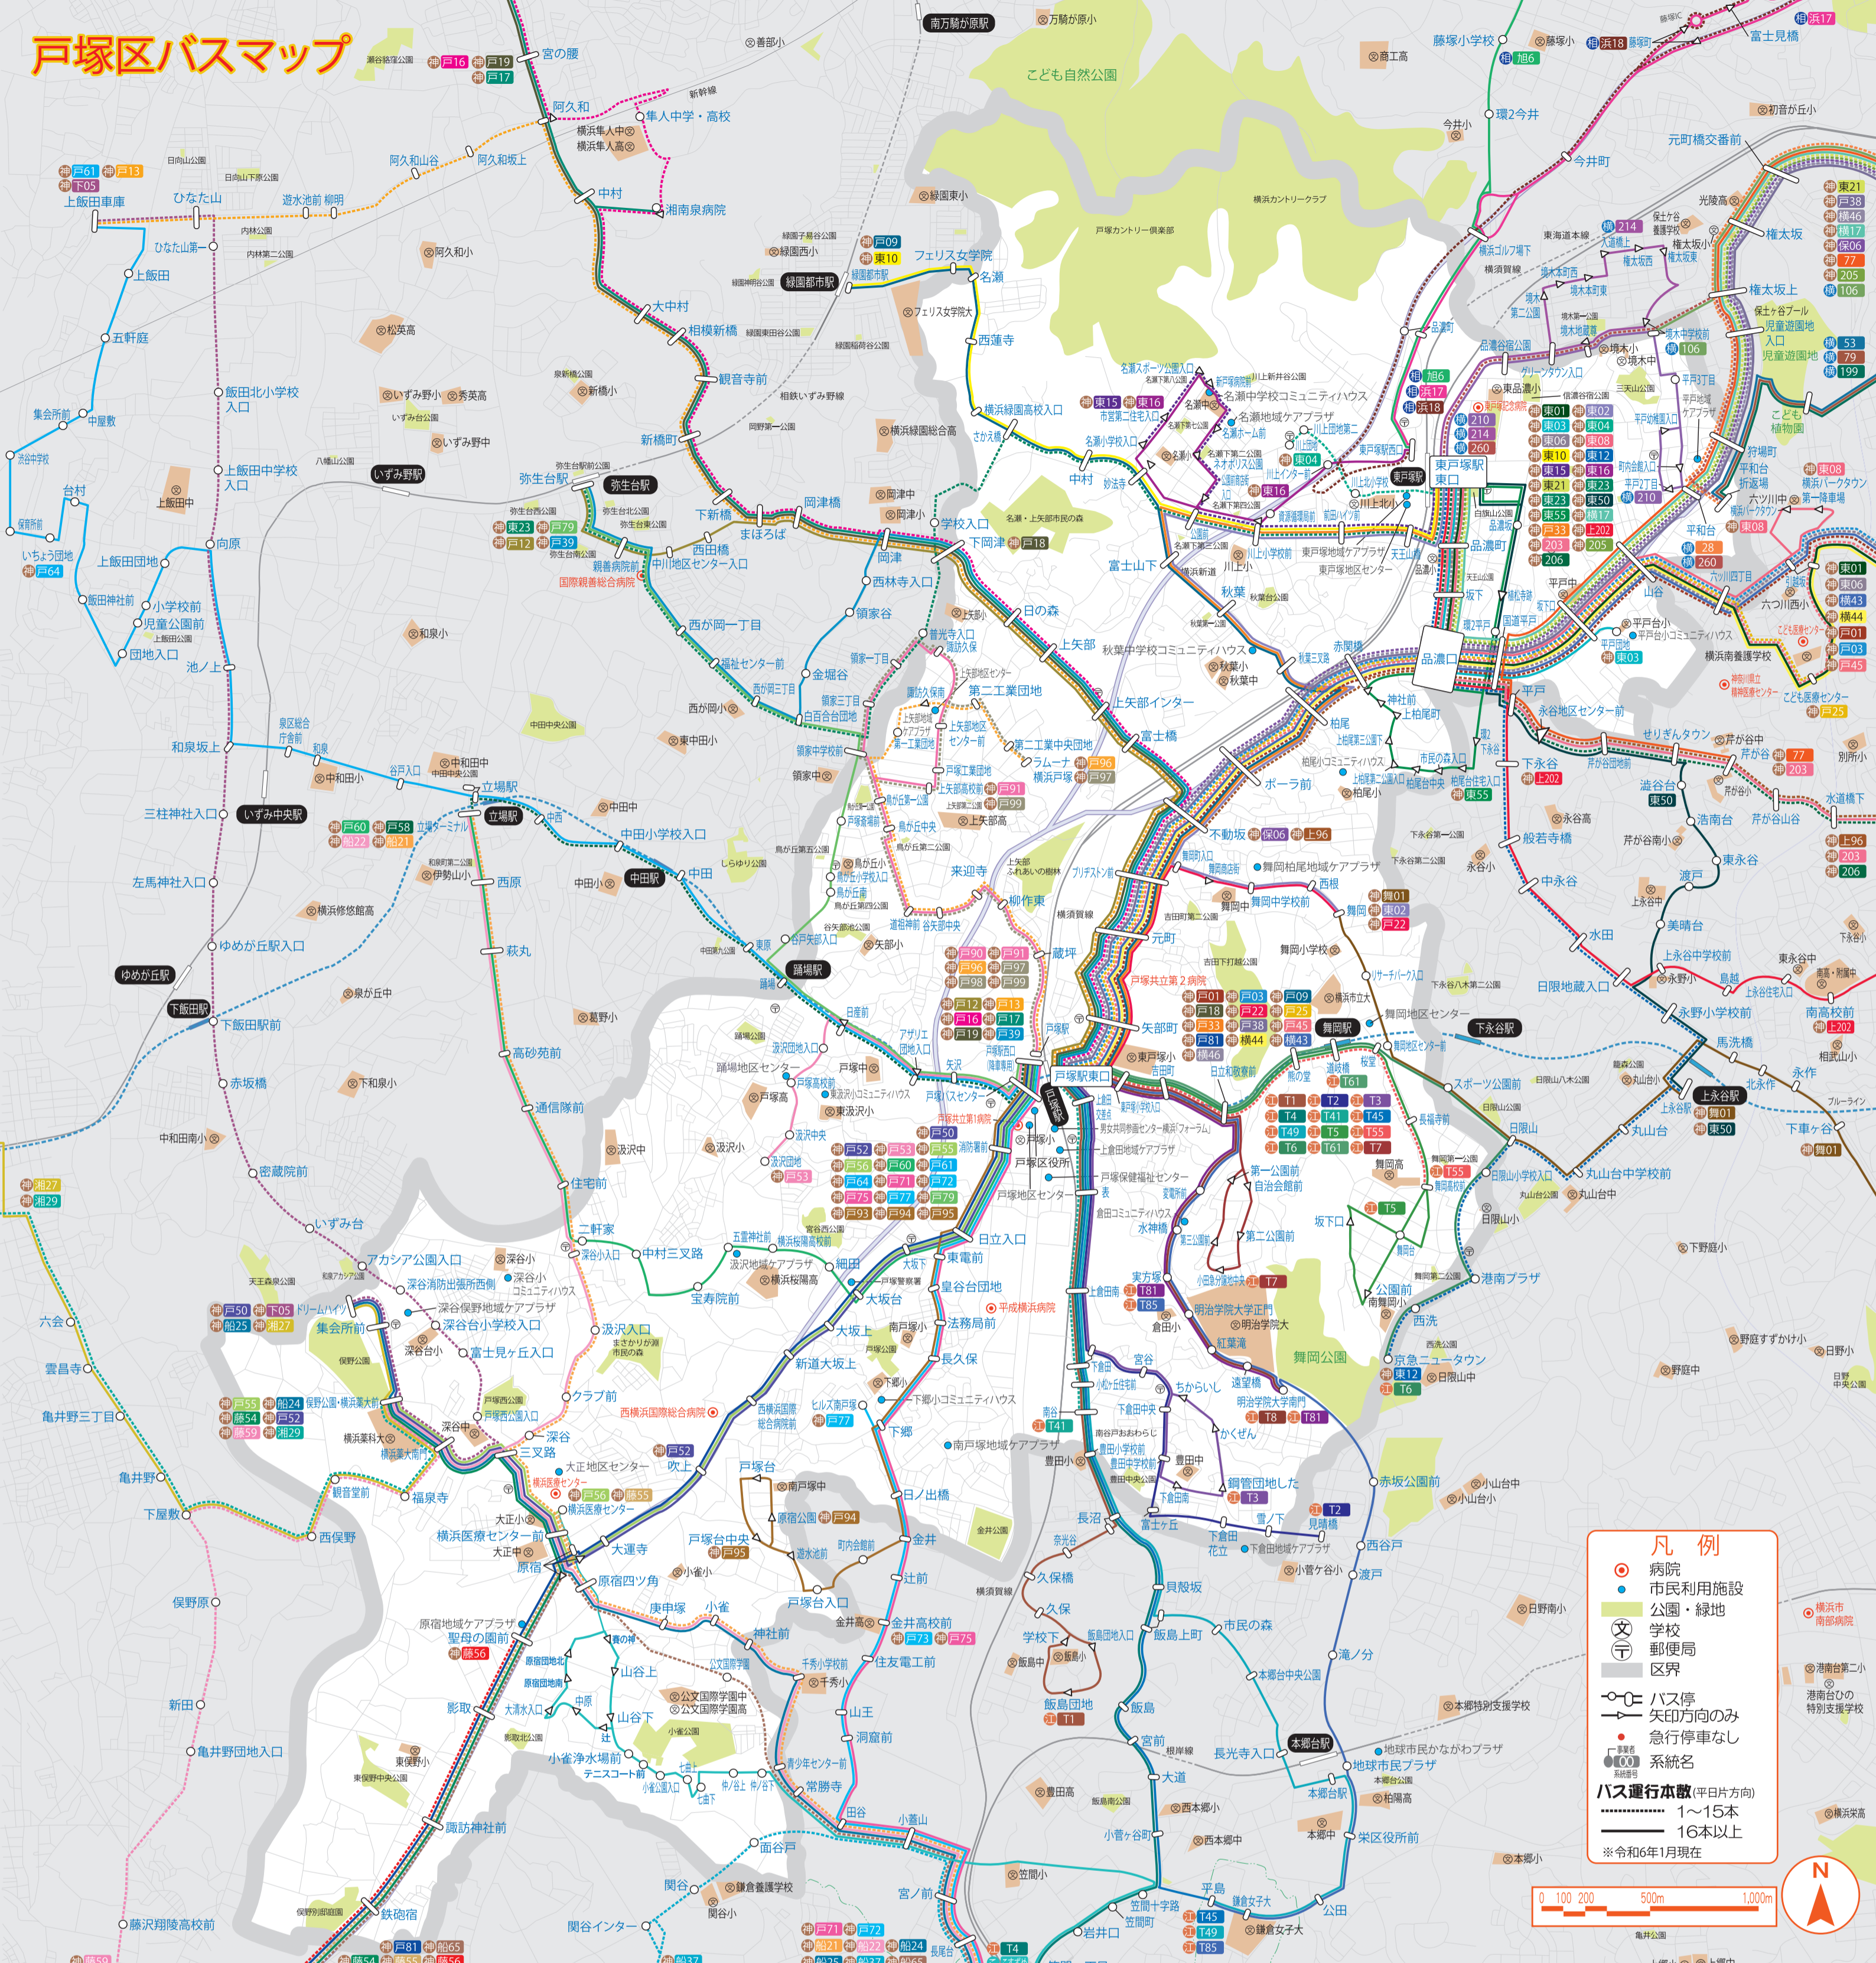

戸塚区バスマップ

神奈中バス

系統名	主な行き先・経由地
舞01	舞岡～上永谷駅～上大岡駅
舞02	舞岡～日限山～上永谷駅
東01	東戸塚駅東口～子ども医療センター～弘明寺口～井土ヶ谷下町
東02	東戸塚駅東口～富士山下～舞岡
東03	東戸塚駅東口～国道平戸～平戸団地
東04	東戸塚駅東口～川上団地第2～川上団地
東06	東戸塚駅東口～国道平戸～井土ヶ谷～東庁入口
東08	東戸塚駅東口～国道平戸～横浜パークタウン第一駐車場
東08	東戸塚駅東口～国道平戸～横浜パークタウン
東10	東戸塚駅東口～天王山橋～緑園都市駅
東12	東戸塚駅東口～上永谷駅～京急ニュータウン
東15	名瀬小学校入口～新戸塚病院前～東戸塚駅東口
東16	東戸塚駅西口～新戸塚病院前～東戸塚駅東口
東16	東戸塚駅西口～新戸塚病院前～公園前商店街入口
東16	名瀬小学校入口～新戸塚病院前～公園前商店街西口
東21	東戸塚駅東口～国道平戸～保土ヶ谷～水道道
東21	東戸塚駅東口～領家一丁目～弥生台駅
東50	東戸塚駅東口～環2平戸・見晴台～上永谷駅
東50	鎌谷台～港南台・見晴台～上永谷駅
東55	東戸塚駅東口～上栢尾町～東戸塚駅東口
東55	栢尾台住宅入口～上栢尾町～東戸塚駅東口
戸01	戸塚駅東口～国道平戸～弘明寺口～井土ヶ谷下町
戸03	戸塚駅東口～国道平戸～井土ヶ谷～本町四丁目
戸03	戸塚駅東口～国道平戸～井土ヶ谷～東庁入口
戸09	戸塚駅東口～秋葉～緑園都市駅
戸12	戸塚駅東口～西田橋～弥生台駅
戸13	戸塚駅東口～阿久和～上飯田車庫
戸15	名瀬小学校入口～阿久和(深夜)～上飯田車庫
戸16	戸塚駅東口～隼人中学・高校～三ツ境駅
戸17	戸塚駅東口～湘南泉病院～三ツ境駅
戸18	戸塚駅東口～下間津
戸19	戸塚駅東口～阿久和～三ツ境駅
戸22	戸塚駅東口～プリヂン前～舞岡
戸22	戸塚駅東口～プリヂン前～上永谷駅
戸25	戸塚駅東口～国道平戸～子ども医療センター
戸33	戸塚駅東口～秋葉～東戸塚駅東口
戸38	戸塚駅東口～国道平戸～平和台～保土ヶ谷駅東口

神奈中バス

系統名	主な行き先・経由地
戸38	戸塚駅東口～国道平戸(深夜)～保土ヶ谷駅東口
戸39	戸塚駅東口～領家前～弥生台駅
戸45	戸塚駅東口～子ども医療センター～南区総合庁舎前～桜木駅前
戸50	戸塚/バスセンター～原宿～ドリームハイツ
戸52	戸塚/バスセンター～原宿～保野公園・横浜薬大前
戸52	戸塚/バスセンター～原宿(深夜)～保野公園・横浜薬大前
戸52	戸塚/バスセンター～吹上
戸53	戸塚/バスセンター～戸塚高等学校前～汲沢団地
戸55	戸塚/バスセンター～横浜医療センター～保野公園・横浜薬大前
戸56	戸塚/バスセンター～原宿～横浜医療センター
戸60	戸塚/バスセンター～大坂下・汲沢(深夜)～立場ターミナル
戸60	戸塚/バスセンター～大坂下・汲沢～立場ターミナル
戸61	戸塚/バスセンター～いちょう団地～上飯田車庫
戸64	戸塚/バスセンター～上飯田団地～いちょう団地
戸71	戸塚/バスセンター～金井～田谷～大船駅西口
戸72	戸塚/バスセンター～ヒルズ・金井～大船駅西口
戸73	戸塚/バスセンター～ヒルズ・金井～金井高校前
戸75	戸塚/バスセンター～原宿～金井高校前
戸77	戸塚/バスセンター～長久保～平戸南戸塚
戸79	戸塚/バスセンター～戸塚斎場前～弥生台駅
戸81	戸塚/バスセンター～原宿(深夜)～藤沢駅北口
戸81	藤沢駅北口～原宿～戸塚/バスセンター
戸90	戸塚～領家中前～上全部高校～戸塚駅
戸90	戸塚～領家中前～ラムーナ～上全部高校
戸90	戸塚～領家中前～ラムーナ(深夜)～上全部高校
戸99	戸塚～領家中前～ラムーナ～上全部高校前
戸99	戸塚～領家中前～ラムーナ～上全部高校前
戸99	東戸塚駅東口～国道平戸～保土ヶ谷～横浜駅西口
戸43	戸塚駅東口～国道平戸～井土ヶ谷～横浜駅東口
戸44	戸塚駅東口～子ども医療センター～横浜駅東口
戸46	戸塚駅東口～国道平戸～保土ヶ谷～横浜駅西口

神奈中バス

系統名	主な行き先・経由地
保06	保土ヶ谷駅東口～国道平戸～不動坂
保06	保土ヶ谷駅東口～国道平戸(深夜)～不動坂
上96	上大岡駅～若谷(深夜)～不動坂
上202	下永谷～南高校前～上大岡駅
上202	東戸塚駅東口～南高校前～上大岡駅
77	若谷～保土ヶ谷～横浜駅東口
203	東戸塚駅東口～若谷(深夜)～上大岡駅
203	東戸塚駅東口～若谷～上大岡駅
203	東戸塚駅東口～平戸～若谷
205	東戸塚駅東口～国道平戸～平和台～保土ヶ谷駅東口
206	東戸塚駅東口～南田前～東戸塚駅東口
湘27	湘南台駅東口～鶴見野町～ドリームハイツ
湘29	湘南台駅東口～保野公園・横浜薬大前(直行)
戸05	上飯田車庫～下飯田駅前～ドリームハイツ
戸21	立場ターミナル～田谷～大船駅西口
戸22	大船駅西口～保野公園・横浜薬大前(深夜)～立場ターミナル
戸22	大船駅西口～保野公園・横浜薬大前～立場ターミナル
戸24	大船駅西口～原宿四角～保野公園・横浜薬大前
戸25	大船駅西口～原宿四角～ドリームハイツ
戸37	大船駅西口～田谷～清泉女子学院
戸65	藤沢駅北口～公文書学院前～大船駅西口
戸54	藤沢駅北口～北口通り～影取～保野公園・横浜薬大前
戸55	藤沢駅北口～北口通り～影取～横浜医療センター
戸56	藤沢駅北口～影取～聖母の園前
戸59	藤沢駅北口～新田・下屋敷～保野公園・横浜薬大前