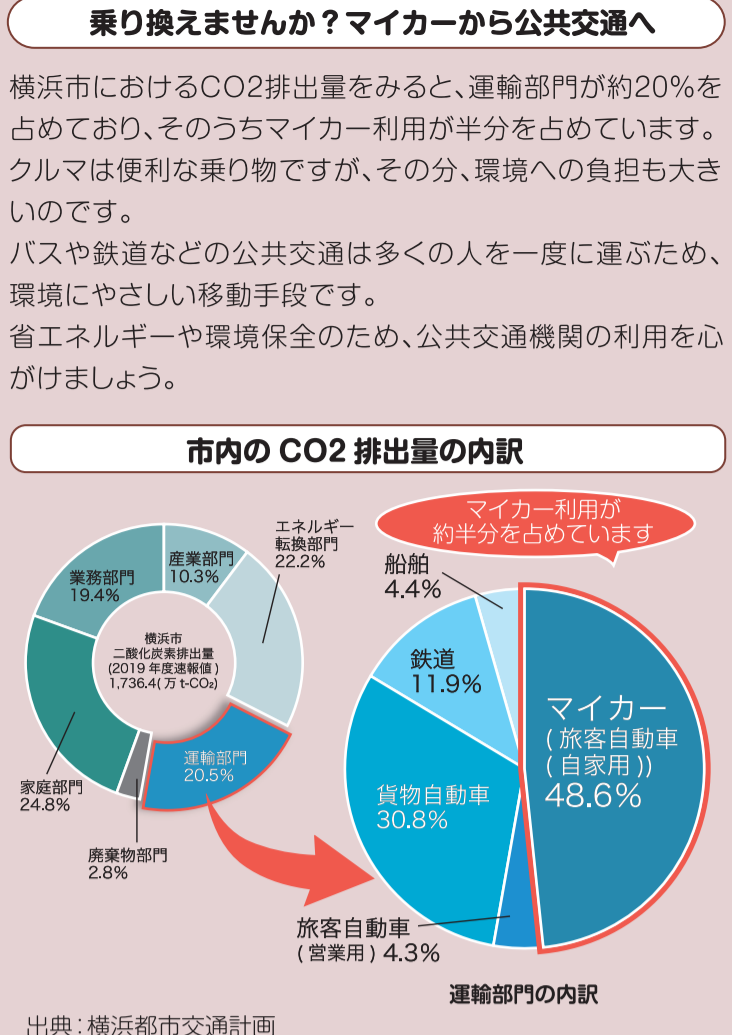

クルマに頼り過ぎない交通を、考えてみませんか？

地球温暖化や、それに伴う様々な異常気象など、世界的に地球環境問題が話し合われ、私たちもできることから少しずつ取り組むことが求められています。

とくに、クルマを少しでも使わないようにすることは、家電製品の節電などに比べて効果が高いといわれています。例えば、近くのコンビニに行くときなどにクルマを使わないだけで、10分くらいはクルマの利用を控えられるのではないのでしょうか。クルマに頼り過ぎず、バスも鉄道も自転車も、必要な時にはクルマも上手に使いこなす、人にも地球にもやさしい、【かしい移動のしかた】を考えてみませんか？