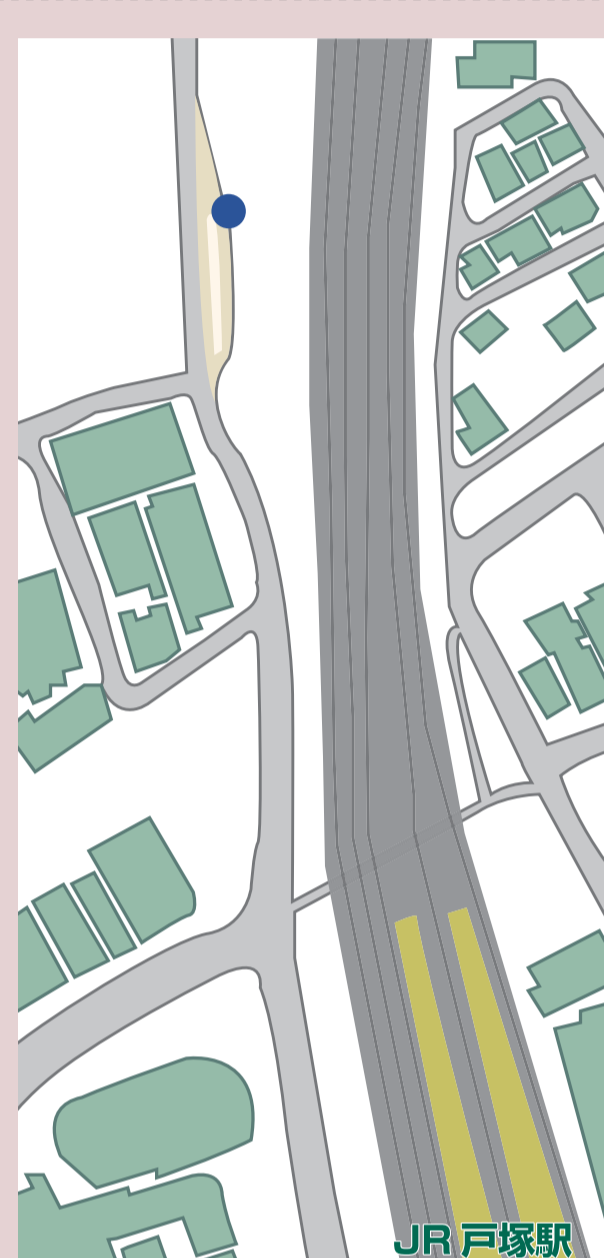

※掲載している情報は、令和6年1月時点の情報です

戸塚バスセンター バス乗り場

のりば	運行会社	系統	主な行き先・経由地
1	神奈中	P81	藤沢駅北口(原宿)
		P50	ドリームハイツ(原宿)
2	神奈中	P52	侯野公園・横浜薬大前(原宿)
		P55	侯野公園・横浜薬大前(横浜医療センター)
		P56	横浜医療センター(原宿)
4	神奈中	P60	立場ターミナル(汲沢)
		P71	大船駅西口(金井・田谷)
		P72	大船駅西口(ヒルス・金井)
5	神奈中	P75	金井高校前(長久保)
		P77	ヒルス南戸塚(長久保)
		P93	戸塚バスセンター(金井)
		P95	戸塚台中央(金井)
7	神奈中	P83	汲沢団地(戸塚高校前)
		P79	弥生台駅(戸塚斎場前)
8	神奈中	P61	上飯田車庫(いちょう団地)
		P64	いちょう団地(上飯田団地)