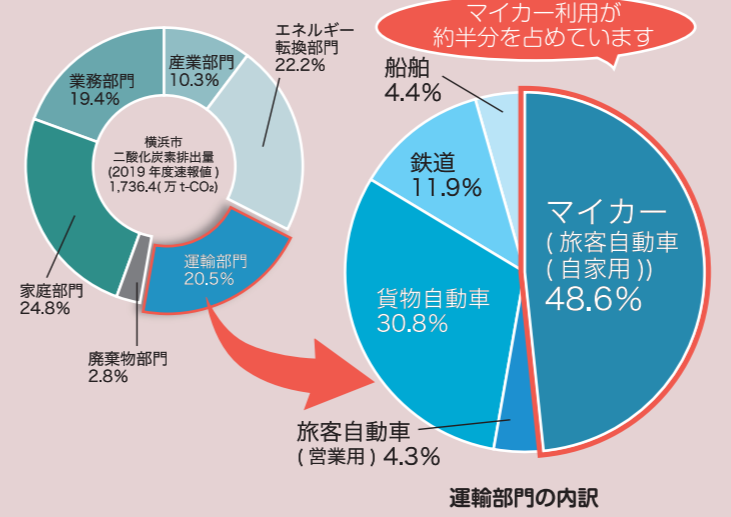

市内のCO₂排出量の内訳

出典：横浜都市交通計画

バスを上手に使うための「おすすめ」

私たちのまちには、江ノ電・神奈中・相鉄バス・横浜市営バスなど、色々なバスが走っています。そのため、バスでどこにでも行くことができる一方で、「どのバスに乗ったらよいか？」わかりにくいこともあります。

神奈川県バス協会のホームページでは、乗るバス停と降りるバス停を選ぶと、利用できるバス路線や発着の時刻、バスの位置などのリアルタイム情報を確認できます。よりバスが利用しやすくなりますので、是非ご活用ください。

1. お問い合わせ先
2. 横浜市都市整備局都市交通課 Tel 045-671-4128
   - 横浜市戸塚区市政推進課 Tel 045-866-8326
   - 神奈中バス(戸塚営業所) Tel 045-304-8050
   - 神奈中バス(舞岡営業所) Tel 045-822-6121
   - 相鉄バス(横浜営業所) Tel 045-331-1071
   - 相鉄バス(旭営業所) Tel 045-955-1101
   - 相鉄バス(相鉄お客様センター) Tel 045-319-2111
   - 江ノ電バス(鎌倉営業所) Tel 0467-46-5191
   - 横浜市営バス(横浜市コールセンター) Tel 045-664-2525

※掲載している情報は、令和6年1月時点の情報です