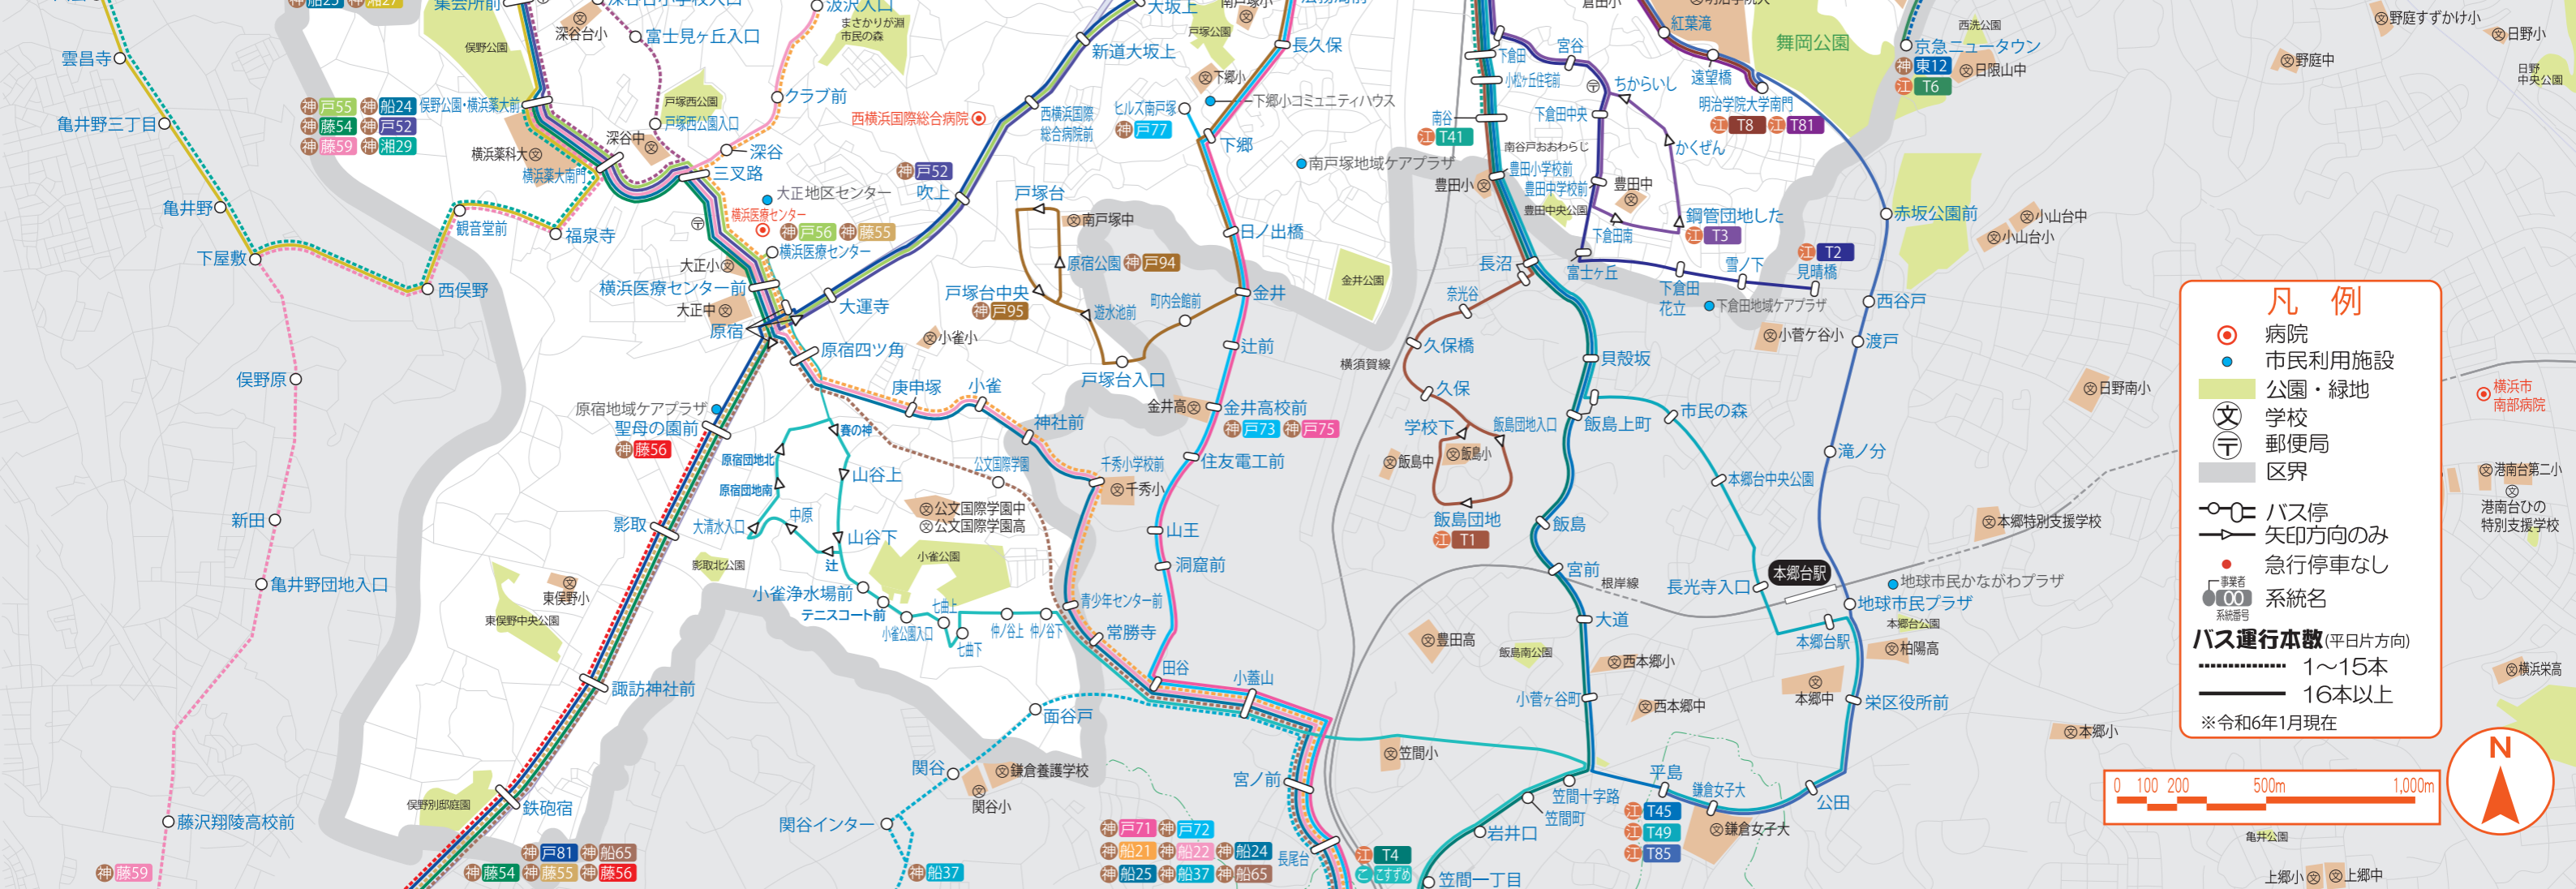

バスで行ける! 戸塚区内おすすめスポット

俣野公園

「遊具もあるよ!」

「俣野公園・横浜薬大前」から徒歩1分

谷矢部池公園

「池とせせらぎ、緑にいやされる!」

「鳥が丘南」から徒歩3分

「道祖神前」から徒歩4分

「かぐや姫が出てきそう!」

「プリヂストン前」から徒歩10分

南谷戸おおわらじ

「全長3.5mの大わらじは圧巻!」

「南谷」から徒歩1分

「宮谷」から徒歩6分

まさかりが淵 市民の森

「区内No.1 映えスポット!」

「汲沢入口」から徒歩5分

舞岡公園

「古民家もあり、ハイキングに最適!」

「公園前」から徒歩7分

俣野別邸庭園

「季節の花がきれい!」

「鉄砲宿」から徒歩5分

Instagramでも魅力発信中!

系統名	主な行き先・経由地
神奈中バス	
神舞01	舞岡～上永谷駅～上大岡駅
神舞01	舞岡～日限山～上永谷駅
神東01	東戸塚駅東口～こども医療センター～弘明寺口～井土ヶ谷下町
神東02	東戸塚駅東口～富士山下～舞岡
神東03	東戸塚駅東口～国道平戸～平戸団地
神東04	東戸塚駅東口～川上団地第2～川上団地
神東06	東戸塚駅東口→国道平戸・井土ヶ谷→県庁入口
神東08	東戸塚駅東口～国道平戸～横浜パークタウン第一降車場
神東08	東戸塚駅東口～国道平戸～横浜パークタウン
神東10	東戸塚駅東口～天王山橋～緑園都市駅
神東12	東戸塚駅東口～上永谷駅～京急ニュータウン
神東15	名瀬小学校入口→新戸塚病院前→東戸塚駅東口
神東16	東戸塚駅西口→新戸塚病院前→東戸塚駅西口
神東16	東戸塚駅西口→新戸塚病院前→公園前商店街入口
神東16	名瀬小学校入口→新戸塚病院前→東戸塚駅西口
神東21	東戸塚駅東口～国道平戸・保土ヶ谷～水道道
神東23	東戸塚駅東口～領家一丁目～弥生台駅
神東50	東戸塚駅東口～環2平戸・見晴台～上永谷駅
神東50	澁谷台→港南台・見晴台→上永谷駅
神東55	東戸塚駅東口→上柏尾町→東戸塚駅東口
神東55	柏尾台住宅入口→上柏尾町→東戸塚駅東口
神戸01	戸塚駅東口～国道平戸・弘明寺口～井土ヶ谷下町
神戸03	戸塚駅東口～国道平戸・井土ヶ谷～本町四丁目
神戸03	戸塚駅東口→国道平戸・井土ヶ谷→県庁入口
神戸09	戸塚駅東口～秋葉～緑園都市駅
神戸12	戸塚駅東口～西田橋～弥生台駅
神戸13	戸塚駅東口～阿久和～上飯田車庫
神戸13	戸塚駅東口→阿久和(深夜)→上飯田車庫
神戸16	戸塚駅東口～隼人中学・高校～三ツ境駅
神戸17	戸塚駅東口～湘南泉病院～三ツ境駅
神戸18	戸塚駅東口～下岡津
神戸19	戸塚駅東口～阿久和～三ツ境駅
神戸22	戸塚駅東口～プリヂェストン前～舞岡
神戸22	戸塚駅東口～プリヂェストン前(深夜)→舞岡
神戸25	戸塚駅東口～国道平戸～こども医療センター
神戸33	戸塚駅東口～秋葉～東戸塚駅東口
神戸38	戸塚駅東口～国道平戸・平和台～保土ヶ谷駅東口