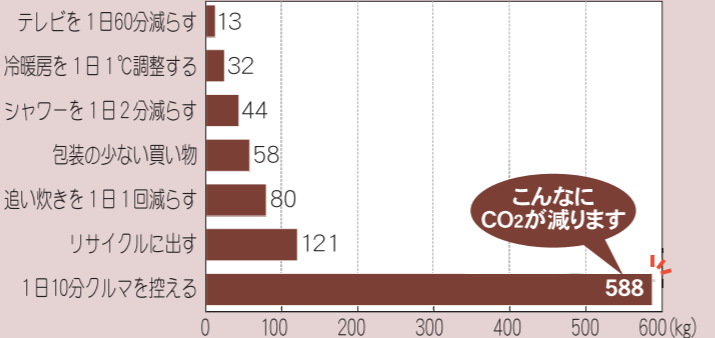

とつかバスマップ Totsuka-ward Bus Map

クルマに頼り過ぎない交通を、考えてみませんか？

地球温暖化や、それに伴う様々な異常気象など、世界的に地球環境問題が話し合われ、私たちもできることから少しずつ取り組むことが求められています。

とくに、クルマを少しでも使わないようにすることは、家電製品の節電などに比べて効果が高いといわれています。

例えば、近くのコンビニに行くときなどにクルマを使わないだけで、10分くらいはクルマの利用を控えられるのではないのでしょうか。

クルマに頼り過ぎず、バスも鉄道も自転車も、必要な時にはクルマも上手に使いこなす、人にも地球にもやさしい、【かっこいい移動のしかた】を考えてみませんか？

ちょっとした取組で、1年間で削減できるCO₂の量

出典：京都大学 藤井教授資料を参考に横浜市作成

乗り換えませんか？マイカーから公共交通へ

横浜市におけるCO₂排出量をみると、運輸部門が約20%を占めており、そのうちマイカー利用が半分を占めています。

クルマは便利な乗り物ですが、その分、環境への負担も大きいのです。