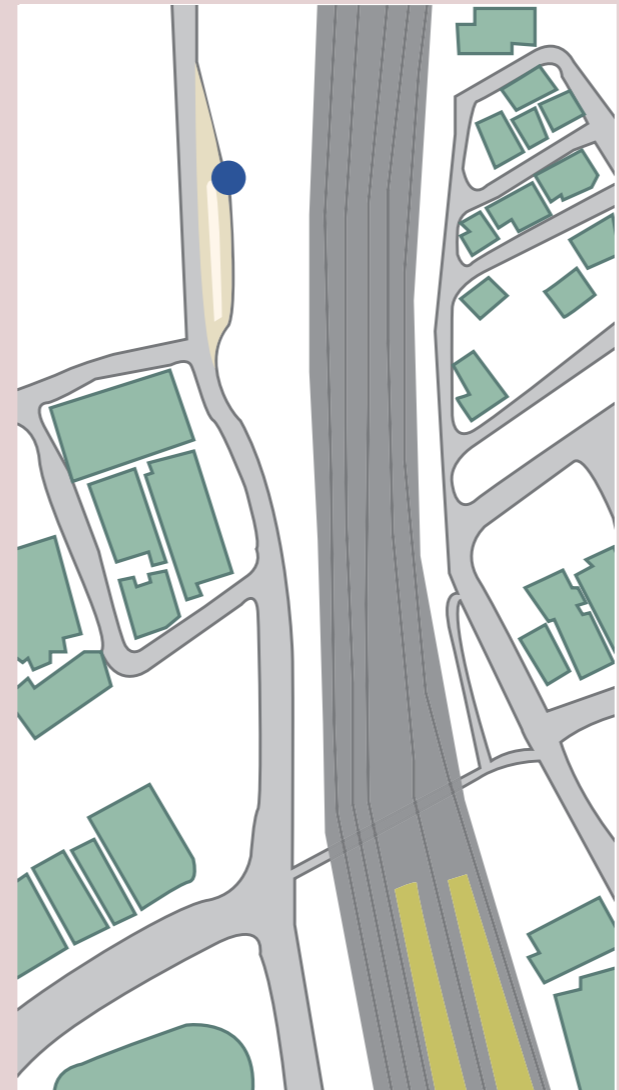

※掲載している情報は、令和6年1月時点の情報です

戸塚バスセンター バス乗り場

のりば	運行会社	系統	主な行き先・経由地
①	神奈中	戸81	藤沢駅北口(原宿)
②	神奈中	戸50	ドリームハイツ(原宿)
		戸52	俣野公園・横浜薬大前(原宿)
		戸55	俣野公園・横浜薬大前(横浜医療センター)
④	神奈中	戸56	横浜医療センター(原宿)
		戸60	立場ターミナル(汲沢)
⑤	神奈中	戸71	大船駅西口(金井・田谷)
		戸72	大船駅西口(ヒルズ・金井)
		戸75	金井高校前(長久保)
		戸77	ヒルズ南戸塚(長久保)
		戸93	戸塚バスセンター(金井)
		戸95	戸塚台中央(金井)
⑦	神奈中	戸53	汲沢団地(戸塚高校前)
⑧	神奈中	戸79	弥生台駅(戸塚斎場前)
		戸61	上飯田車庫(いちよう団地)
		戸64	いちよう団地(上飯田団地)