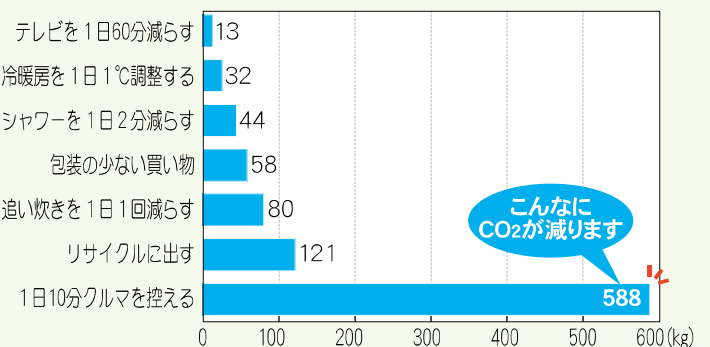

ちょっとの取組で、1年間で削減できるCO₂の量

根岸駅 バス乗り場

のりば	運行会社	系統	主な行き先・経由地
①	横浜市営	58	桜木町駅前(小港・中華街入口)
	横浜市営	58	桜木町駅前(みなと赤十字病院)
	横浜市営	58	みなと赤十字病院(和田山口)
	横浜市営	101	保土ヶ谷車庫前(地下鉄関内駅)
②	横浜市営	21	桜木町駅前(旭台・元町)
	横浜市営	103	横浜駅前[東口](山元町・御所山)
④	横浜市営	78	磯子駅前(岡村町)
	横浜市営	133	上大岡駅前(岡村町)
⑤	横浜市営	135	脳卒中・神経脊椎センター循環
	横浜市営	21	市電保存館前(磯子警察署前)
	横浜市営	58	磯子車庫前(浜)
⑦	横浜市営	54	本牧車庫前(本牧市民公園前)
	横浜市営	97	根岸駅前(外回り・内回り循環)
	横浜市営	97	根岸駅前(本牧車庫前・中小企業団地)
⑨	横浜市営	97	北通り(かもめ町)※急行
	横浜市営	91	三菱本牧工場前(本牧市民公園前)※急行
⑩	横浜市営	54	日産本牧専用埠頭(本牧市民公園前)※急行
	横浜市営	54	根岸駅前(日産本牧専用埠頭)※急行
	横浜市営	54	本牧車庫前(日産本牧専用埠頭)※急行

磯子駅東口 バス乗り場

のりば	運行会社	系統	主な行き先・経由地
①	横浜市営	85	磯子車庫
	横浜市営	85	南部水再生センター前(東京ガス前・磯子海づり施設)
②	横浜市営	85	東京ガス前(青物市場前(休日のみ))

磯子区の見どころ

電保存館
竜頭 3-1-53
TEL 505
下車 3分
保存館前」下車すぐ

氷取沢市民の森
所在地 磯子区氷取沢町 他
TEL 831-8484
アクセス「氷取沢」下車 10分

磯子海づり施設
所在地 磯子区新磯子 39
TEL 761-1931
アクセス「磯子海づり施設」下車すぐ