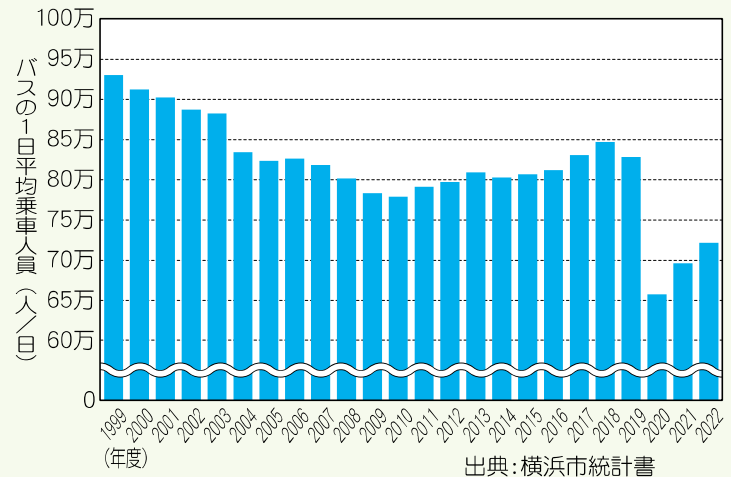

## 今、バスを利用する人が、減っています

最近バスに乗ったことがありますか？

近年、バスを利用する人が減ってきています。

このことなどから、バス路線の廃止や減便が行われることがあります。

しかし、これからますます高齢化が進み、バスの重要性が高まってくると考えられます。

バスがこれからもずっと走り続けられるよう、皆さまもお出かけの際にバスに乗ってみてください。

## 市内を走るバスの1日の乗車人員