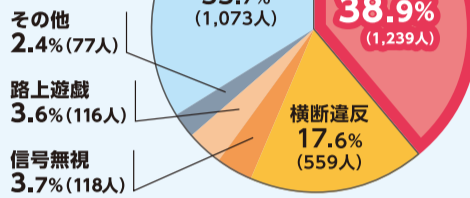

### 横浜市防災情報Eメール

震度や気象警報・避難勧告・避難場所など  
防災情報が届きます。

### 緑区防犯情報メール

緑区内の犯罪発生状況など  
防犯情報が届きます。

どちらも  
登録無料  
だよ!

特集

春の交通安全

子どもと  
話そう!

## 交通ルール

緑区  
キャラクター  
「ミドリン」

### 〈子どもの交通事故原因〉第1位は飛び出し

小学生歩行中の  
法令違反別死者・  
重傷者数  
(平成26年～  
30年合計)

そのほかにも…

子どもの交通事故はここで多い!

- 道路横断中
- 自宅から500m以内
- 6時～10時、14時～18時

「歩行中児童の交通事故の特徴等について  
(警察庁交通局 平成31年3月28日)」より

気候が暖かくなり、気持ちも弾む春がやってきました。  
小学校新一年生は、初めての子どもだけの登下校  
が始まります。また、春休みや新学期など、子どもたちは  
開放感から外出時の注意力が散漫になりがちです。  
知っているつもり交通ルールや歩行中の安全ですが、  
交通事故に遭わないように、もう一度、お子さんと一緒に  
確認してみましょう。