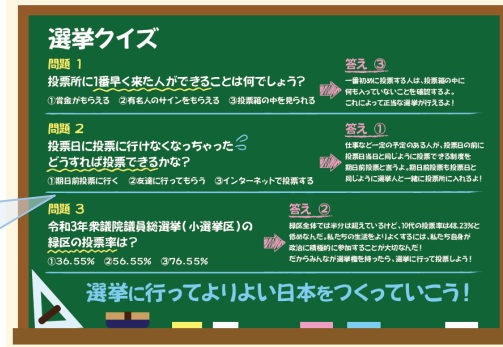

# 出前授業・模擬選挙の実施@県立みどり養護学校

5月27日に県立みどり養護学校で  
出前授業を実施しました。  
高校3年生の約20人を対象に、  
選挙とはなにかについて説明しました。

▼模擬選挙の様子(1)

選挙器材の貸し出しも同時に行い、参院選の期間に合わせて模擬選挙が実施されました。

▲模擬選挙の様子(2)

## 緑区民まつり2022開催予定！

開催日時：令和4年10月16日（日）  
10時から15時まで ※ 荒天中止  
場所：県立四季の森公園  
出展内容：令和5年度から令和8年度の間で執行される選挙に向けた明るい選挙マスコットキャラクターのコンテストを実施します。  
来訪者には、事前に緑区内の中学校から募集したキャラクターに投票してもらいます。

ぜひご協力のほど、よろしくお願いいたします！  
※ 正式な依頼文は後日お送りいたします。

投票所でのルールや選挙クイズを載せた、若年層を対象とした下敷きとなっております。

## 啓発物品作成

▶ 表面

▲裏面