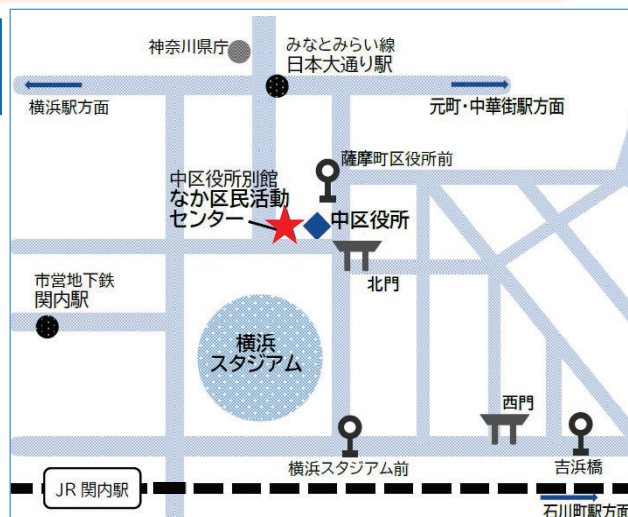

※「なかぼら」やセンターの情報は、ホームページでもご覧いただけます。

なか区民活動センター