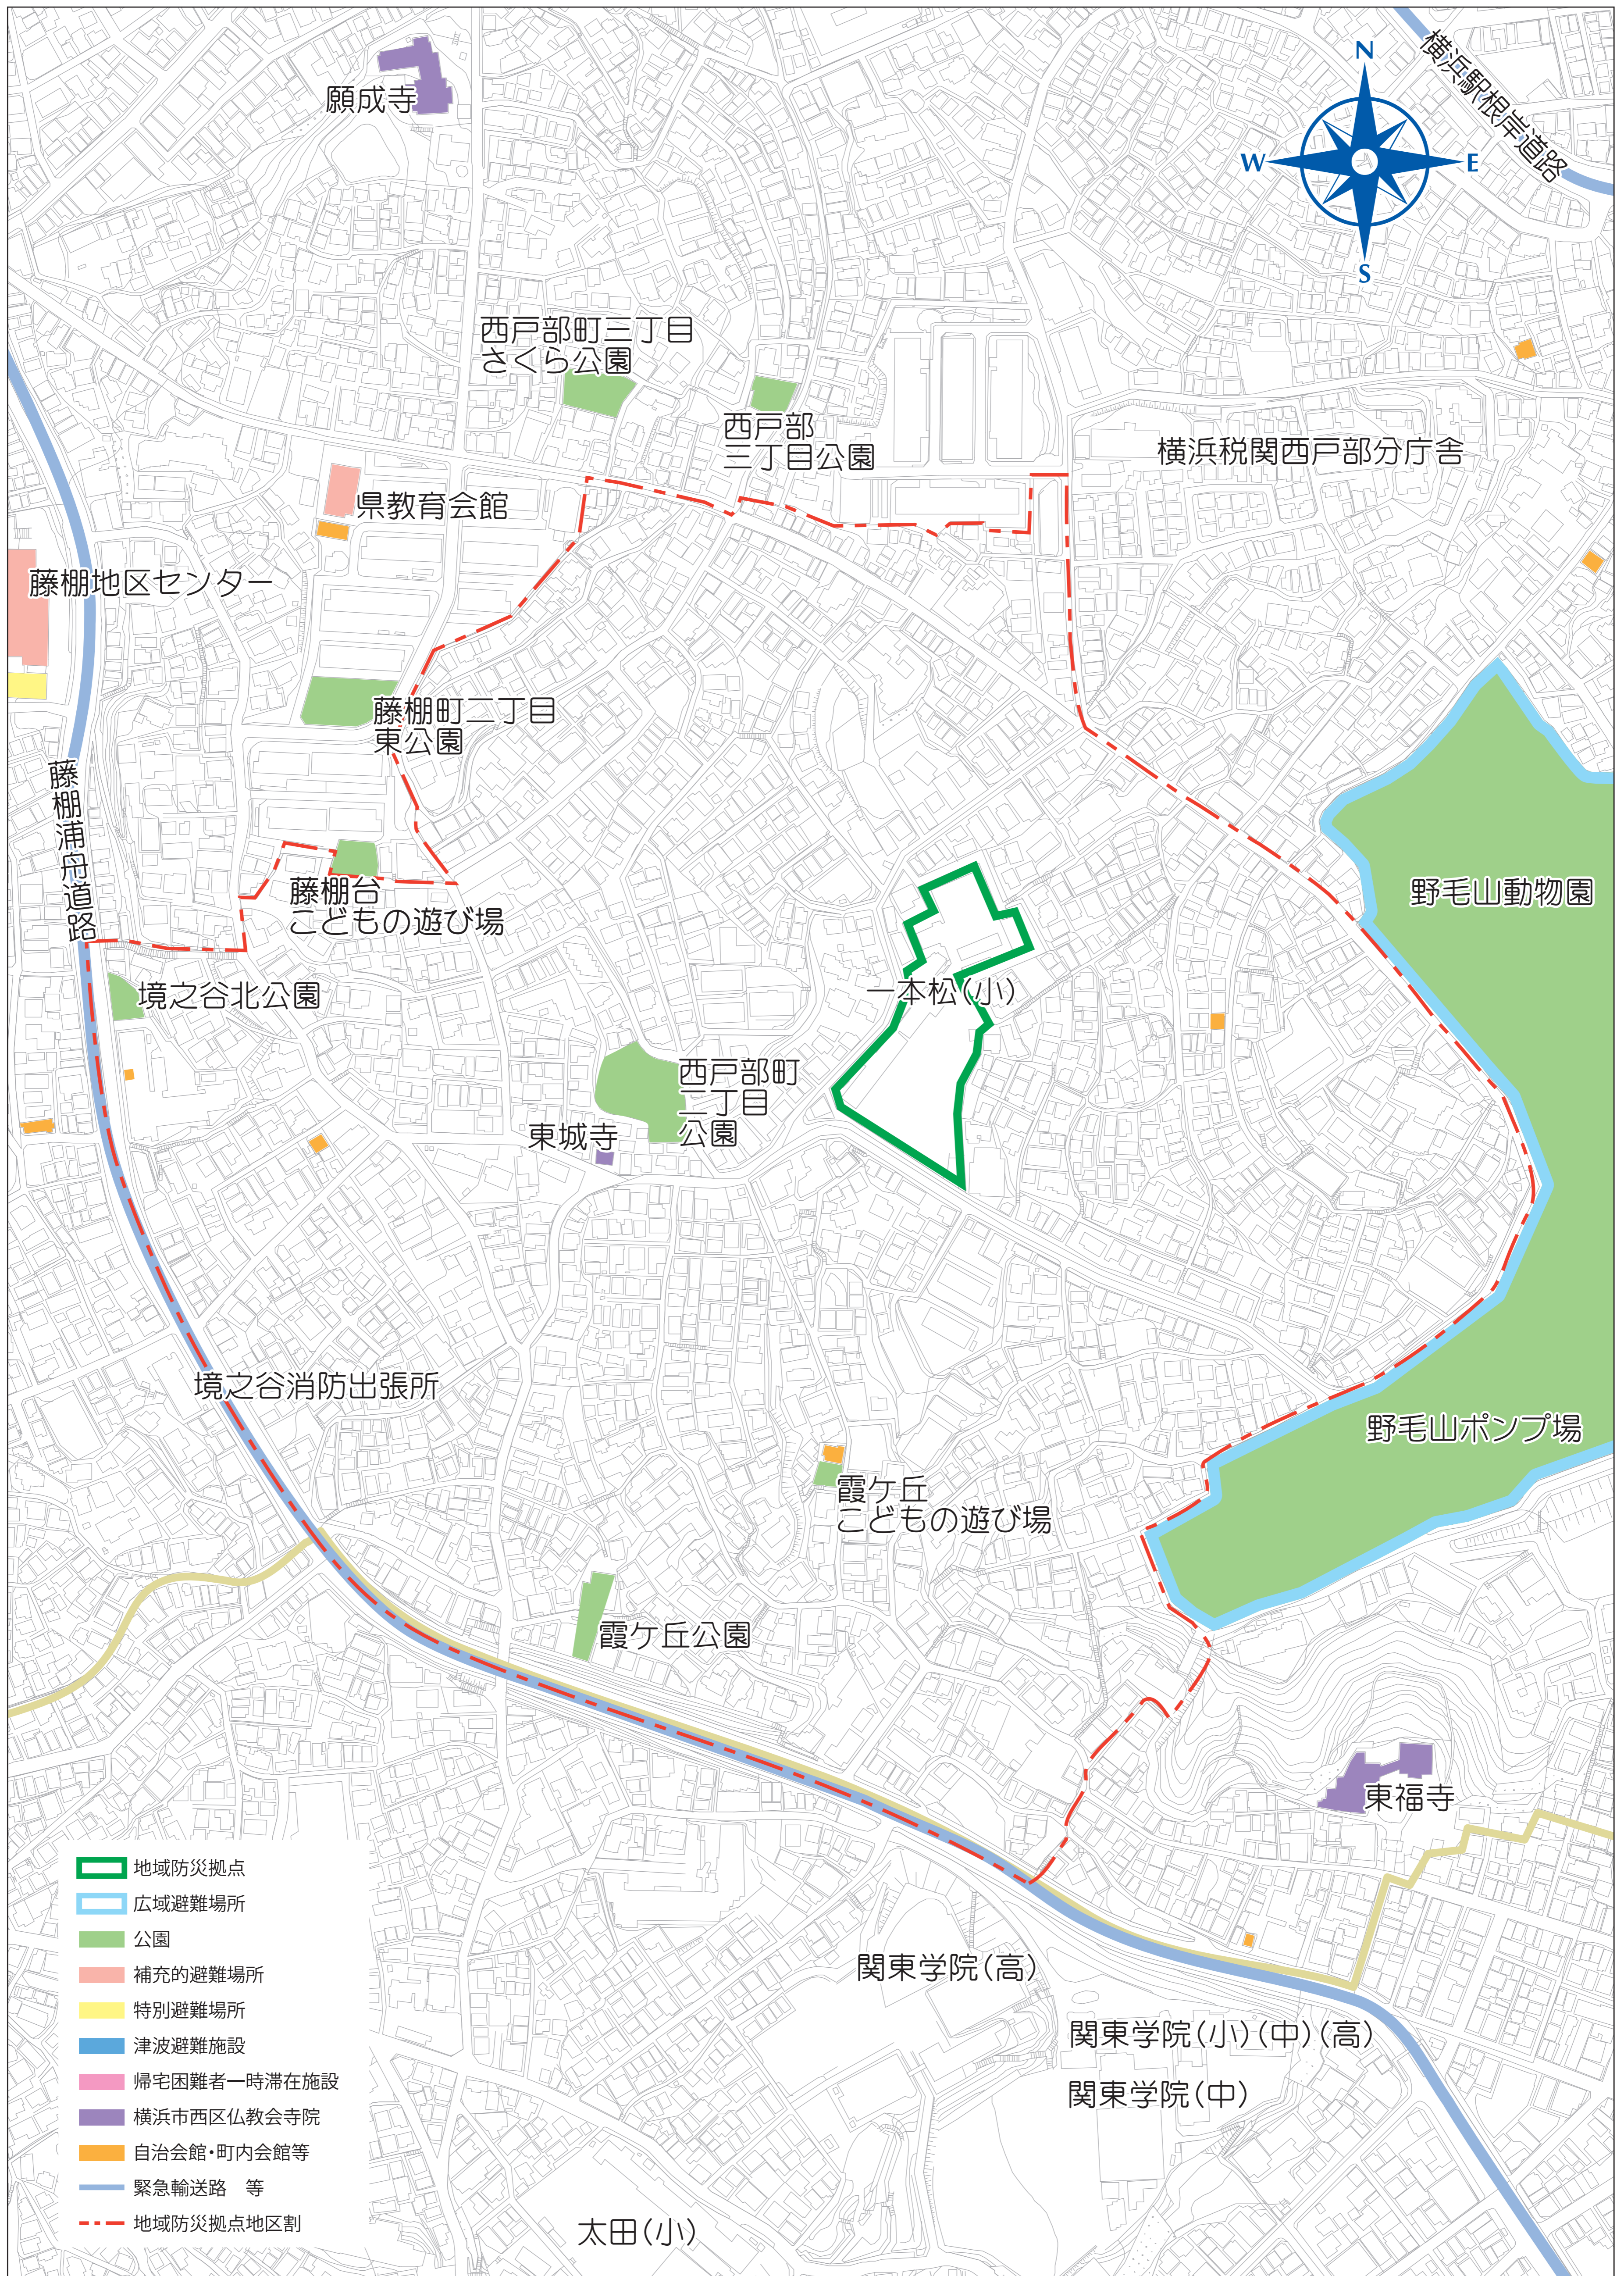

地域防災拠点マップ 一本松小学校

0 50 100 250m