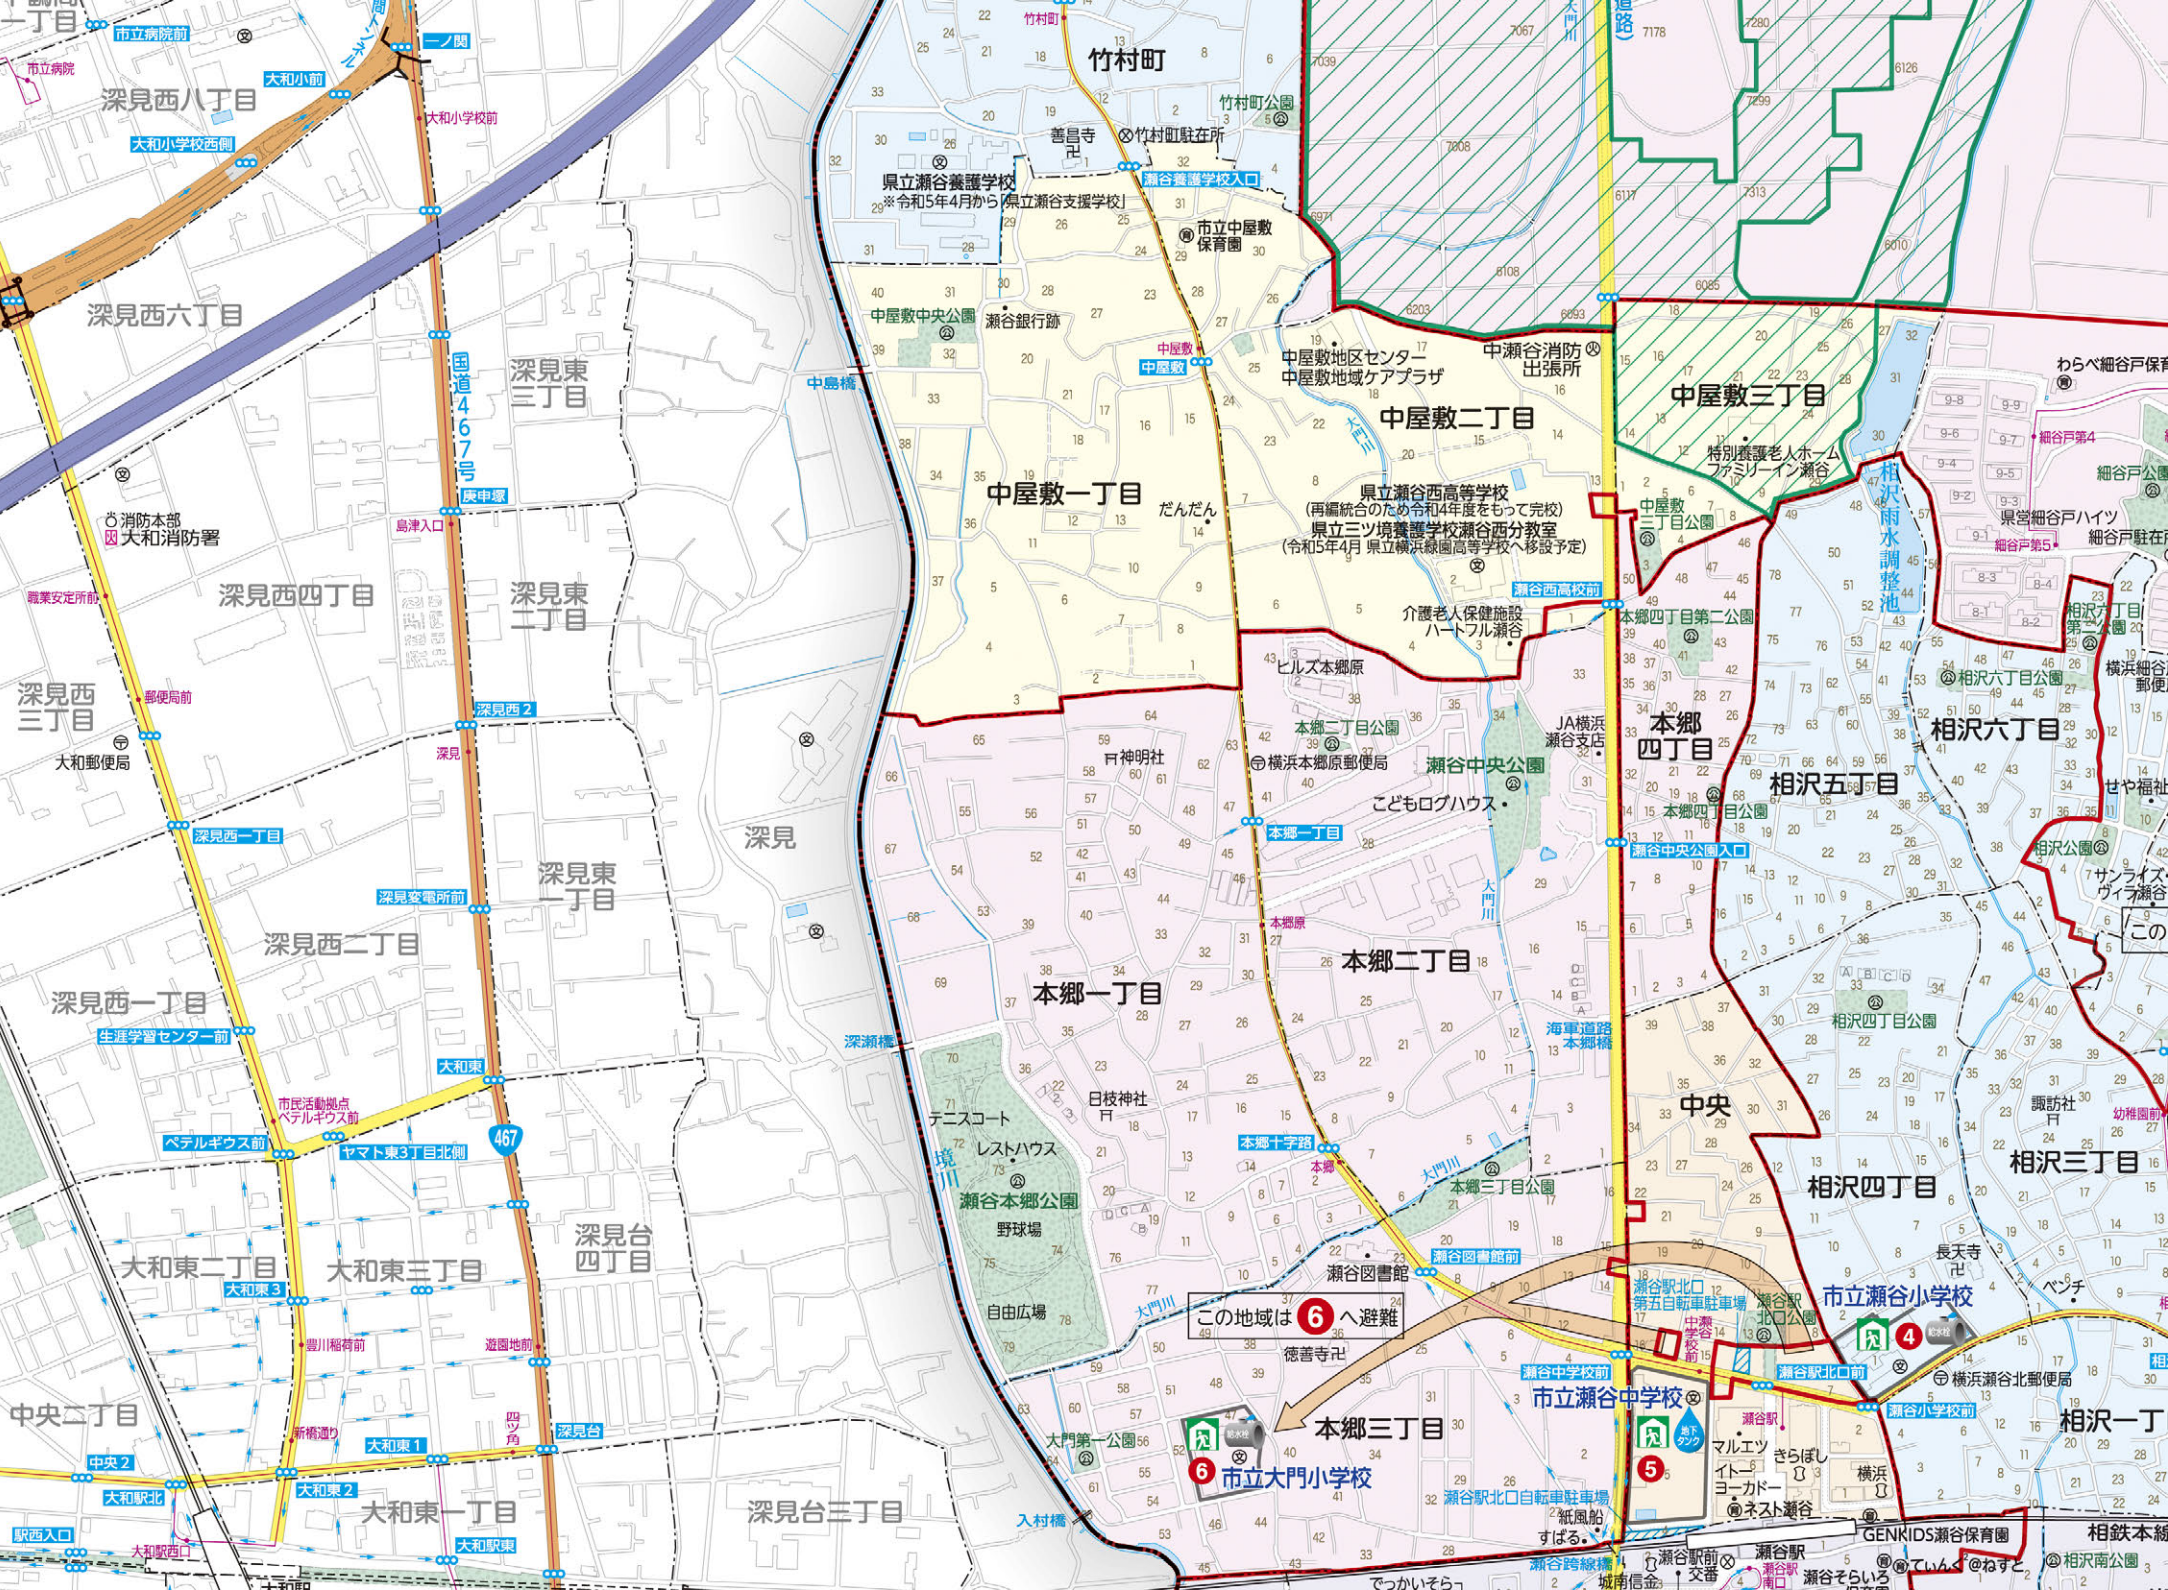

5
6
7
8
至厚木
至南木曽町センター
至相模大野
至横浜

この地域は 6へ避難
市立大門小学校

市立瀨谷中学校
市立瀨谷小学校

相沢小学校

相沢小学校