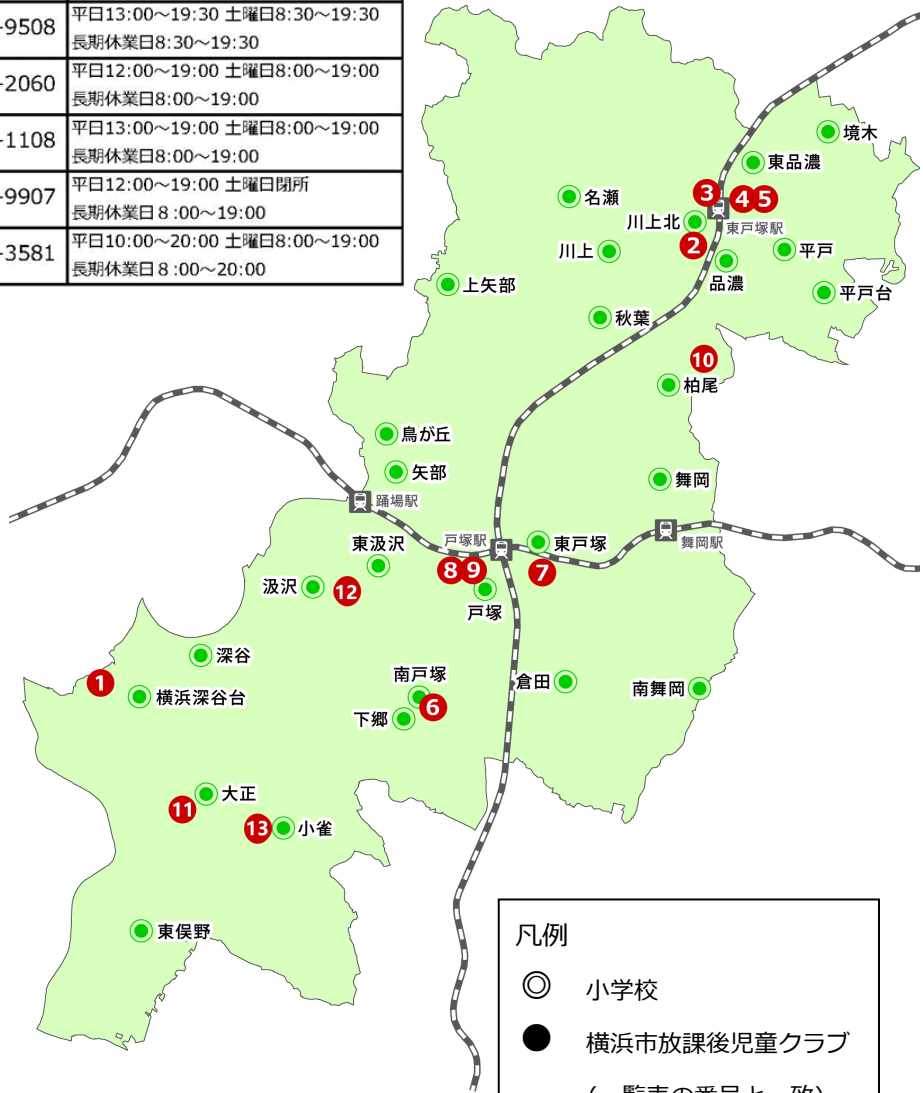

横浜市放課後児童クラブ

番号	名称	住所	電話	開所時間 ※延長料金が必要な場合があります
①	ドリームハイツ 学童保育クラブ	深谷町1408-24	280-3491	平日12:30~19:00 土曜日9:00~19:00 長期休業日9:00~19:00
②	東戸塚学童クラブ	前田町503-2 コーエービル201号	821-4869	平日12:30~20:00 土曜日8:00~20:00 長期休業日7:30~20:00
③	YMCA東とつか 学童クラブ	川上町88-1 東横ビル5A	392-3747	平日12:00~20:00 土曜日閉所 長期休業日7:30~20:00
④	岩崎学園品濃町 放課後児童クラブ〔大地〕	品濃町550-8 岩崎学園2号館	826-7735	平日13:00~19:00 土曜日閉所 長期休業日8:00~19:00
⑤	岩崎学園品濃町 放課後児童クラブ〔大空〕	品濃町550-8 岩崎学園2号館	826-7772	平日13:00~19:00 土曜日閉所 長期休業日8:00~19:00
⑥	ねっこぼっこ	戸塚町2804-1	864-7145	平日11:30~19:00 土曜日9:00~19:00 長期休業日8:00~19:00
⑦	YMCAとつか学童クラブ	上倉田町769-24	860-3385	平日13:00~20:00 土曜日閉所 長期休業日8:00~20:00
⑧	戸塚学童保育	戸塚町4117-4	864-9507	平日13:00~19:30 土曜日8:30~19:30 長期休業日8:30~19:30
⑨	第二戸塚学童保育	戸塚町4117-4	864-9508	平日13:00~19:30 土曜日8:30~19:30 長期休業日8:30~19:30
⑩	のびのび学童保育所	上柏尾町311-76	822-2060	平日12:00~19:00 土曜日8:00~19:00 長期休業日8:00~19:00
⑪	大正つくしんぼう クラブ	原宿4-22-1	852-1108	平日13:00~19:00 土曜日8:00~19:00 長期休業日8:00~19:00
⑫	おどりば学童保育所	汲沢1-35-1	443-9907	平日12:00~19:00 土曜日閉所 長期休業日8:00~19:00
⑬	小雀つくしんぼう クラブ	原宿2-60-32	851-3581	平日10:00~20:00 土曜日8:00~19:00 長期休業日8:00~20:00

戸塚区放課後事業マップ

放課後キッズクラブ

名称	電話
秋葉小学校放課後キッズクラブ	811-3313
柏尾小学校放課後キッズクラブ	822-7111
上矢部小学校放課後キッズクラブ	812-1211
川上小学校放課後キッズクラブ	811-9594
川上北小学校放課後キッズクラブ	822-8865
汲沢小学校放課後キッズクラブ	881-7121
倉田小学校放課後キッズクラブ	862-3664
小雀小学校放課後キッズクラブ	851-8307
境木小学校放課後キッズクラブ	822-8993
品濃小学校放課後キッズクラブ	824-5805
下郷小学校放課後キッズクラブ	862-3836
戸塚小学校放課後キッズクラブ	881-8306
大正小学校放課後キッズクラブ	852-1119
鳥が丘小学校放課後キッズクラブ	864-0019
名瀬小学校放課後キッズクラブ	813-8394
東汲沢小学校放課後キッズクラブ	861-7133
東品濃小学校放課後キッズクラブ	825-5444
東戸塚小学校放課後キッズクラブ	871-9001
東俣野小学校放課後キッズクラブ	852-6322
平戸小学校放課後キッズクラブ	821-4858
平戸台小学校放課後キッズクラブ	824-8362
深谷小学校放課後キッズクラブ	852-7524
舞岡小学校放課後キッズクラブ	824-8822
南戸塚小学校放課後キッズクラブ	881-8766
南舞岡小学校放課後キッズクラブ	823-8321
矢部小学校放課後キッズクラブ	871-3433
横浜深谷台小学校放課後キッズクラブ	852-8302

凡例

- ◎ 小学校
- 横浜市放課後児童クラブ
  (一覧表の番号と一致)

横浜市戸塚区こども家庭支援課
令和5年8月作成
横浜市戸塚区戸塚町 16-17
Eメール to-kodomogakko@city.yokohama.jp
電話番号 045-866-8485
ファクス番号 045-866-8473
<https://www.city.yokohama.lg.jp/totsuka/kurashi/kosodate_kyoiku/hokago/>