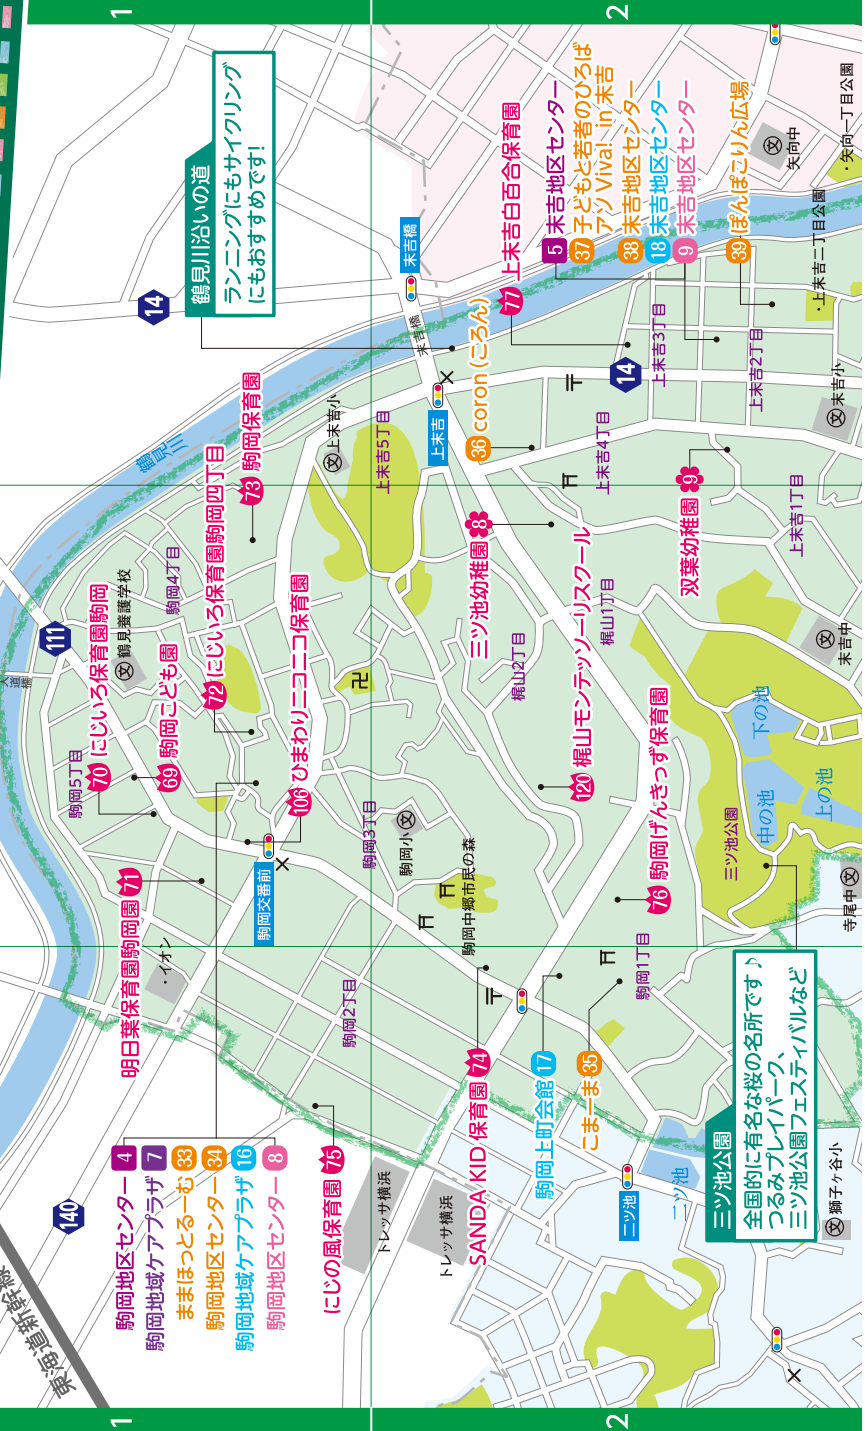

駒岡・末吉周辺

マップの見方

マココ!

- 保育施設 (保育園等)
- ★ 保育施設 (認定こども園)
- ✳ 保育施設 (幼稚園)
- 子育て支援拠点
- 1 地域ケアプラザ
- 1 地区センター
- 1 コミュニティハウス
- 1 ふらっとるーむ
- 1 赤ちゃん会
- 1 子育て支援者
- 区役所
- ⊗ 警察署
- × 交番
- ⊕ 消防署
- 〒 郵便局
- 学校
- ⊕ 病院
- 〒 神社
- 卍 寺院
- ⊕ 信号機
- --- 区市界
- JR線
- 私鉄線
- 公園・緑地
- ⊕ 駅入口
- 交差点名