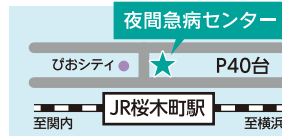

#### ブッシュ2:救急電話相談

※こども急病時の対応を看護師がアドバイスします。

年中無休・24時間受付

### 夜間急病センター(夜間の急病に)

横浜市夜間急病センター(桜木町)  
TEL 045-212-3535

[診療科目]  
内科・小児科・眼科・  
耳鼻咽喉科

[診療時間]  
20:00~24:00

[受付時間]  
19:30~

中区桜木町1-1 桜木町駅前  
健康福祉センター内