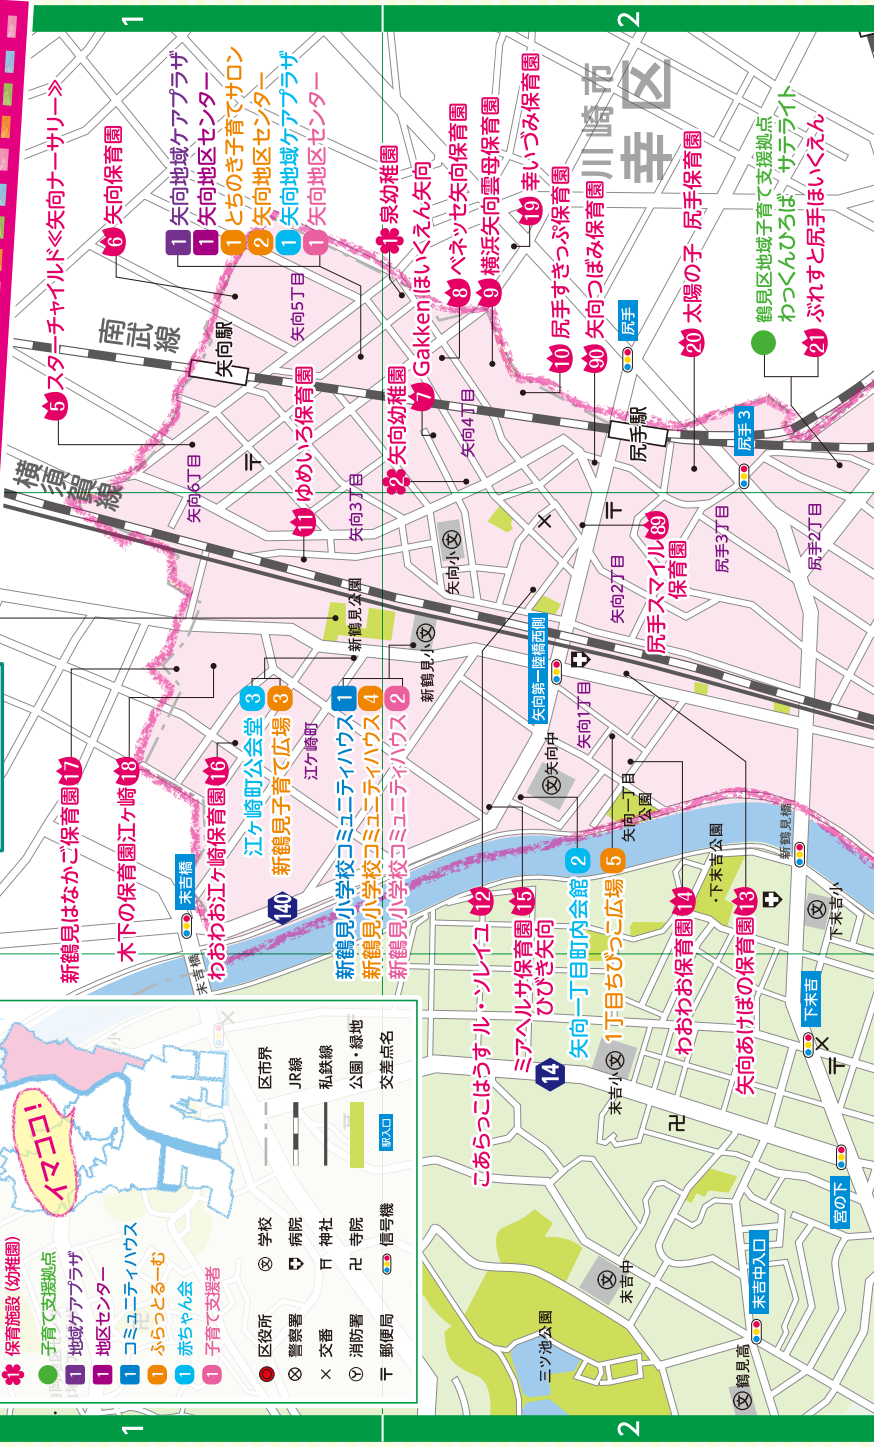

マップの見方

イマココ!

- 1 保育施設 (保育園等)
- 2 保育施設 (幼稚園)
- 3 子育て支援拠点
- 4 地域ケアプラザ
- 5 地区センター
- 6 コミュニティハウス
- 7 ふらっとるーむ
- 8 赤ちゃん会
- 9 子育て支援者

- 10 区役所
- 11 警察署
- 12 交番
- 13 消防署
- 14 郵便局

- 15 学校
- 16 病院
- 17 神社
- 18 寺院
- 19 信号機

- 20 区界
- 21 JR線
- 22 私鉄線
- 23 公園・緑地
- 24 交差点名

新鶴見公園
電車がよく見える
きれいな公園です!

矢向・市場周辺