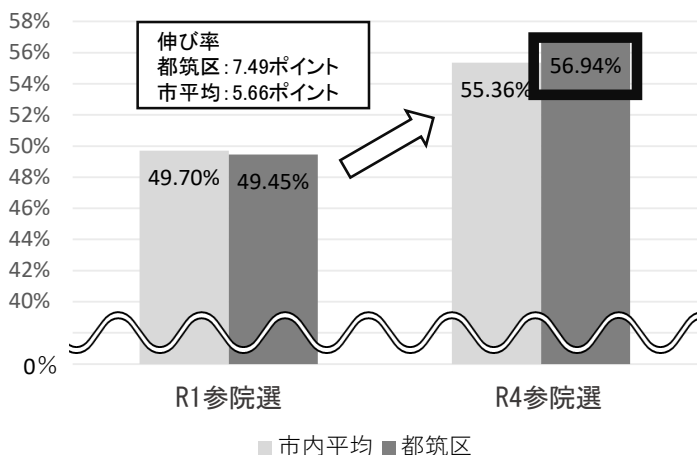

令和4年度第2号

つづき区 明推協だより

【発行日】
令和4年10月3日

【編集・発行】
都筑区明るい選挙推進協議会

【事務局】
都筑区役所統計選挙係
TEL 045-948-2215,2216

第26回参议院議員通常選挙が執行されました

令和4年7月10日に、第26回参议院議員
通常選挙が執行されました。

推進員の皆様の協力もあり、都筑区は市内
18区中4位の投票率、前回参院選からの伸
び率は市内1位となりました。

前回との投票率の比較

参院選の各種データ

18区別投票率

全18区で投票率が
上がるなか、都筑区
は市内4位の投票率
となりました。

年齢別投票率（都筑区）

60～70代にかけて、最も投票率が高くなります。
選挙権を得たばかりの18歳は比較的高いものの、20～30代の若年層の投票率が特に低い傾向にあります。

18歳：55.22%
19歳：45.56%

今回の参院選では、全投票者のうち3人に1人以上が期日前投票を利用したという結果になりました。

投票者数に占める期日前投票の割合（都筑区）

（期日前投票所での横断幕掲出）

委員・推進員の方へ

先日は参議院選挙にかかる立会人等にご協力をいただき、誠にありがとうございました。

都筑区は前回参院選に比べて大きく投票率を伸ばし、大変喜ばしい結果となりました。その一方で、依然として若年層の投票率の低さも目立ち、課題も残ることとなりました。

都筑区明るい選挙推進協議会では若年層啓発に力を入れて取り組んでおり、これからも積極的に活動を続けてまいります。