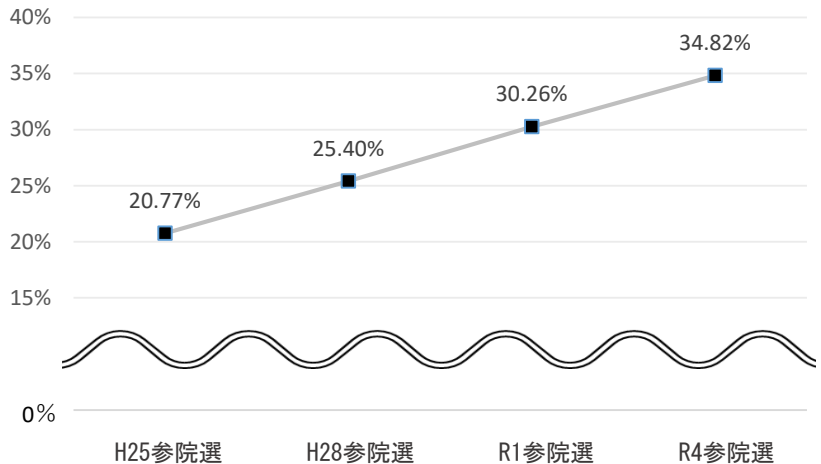

前回との投票率の比較

参院選の各種データ

18区別投票率

全18区で投票率が
上がるなか、都筑区
は市内4位の投票率
となりました。

年齢別投票率（都筑区）

60～70代にかけて、最も投票率が高くなります。
選挙権を得たばかりの18歳は比較的高いものの、20～30代の若年層の投票率が特に低い傾向にあります。

18歳：55.22%
19歳：45.56%

今回の参院選では、全投票者のうち3人に1人以上が期日前投票を利用したという結果になりました。

投票者数に占める期日前投票の割合（都筑区）

（期日前投票所での横断幕掲出）

委員・推進員の方へ

先日は参議院選挙にかかる立会人等にご協力をいただき、誠にありがとうございました。

都筑区は前回参院選に比べて大きく投票率を伸ばし、大変喜ばしい結果となりました。その一方で、依然として若年層の投票率の低さも目立ち、課題も残ることとなりました。

都筑区明るい選挙推進協議会では若年層啓発に力を入れて取り組んでおり、これからも積極的に活動を続けてまいります。