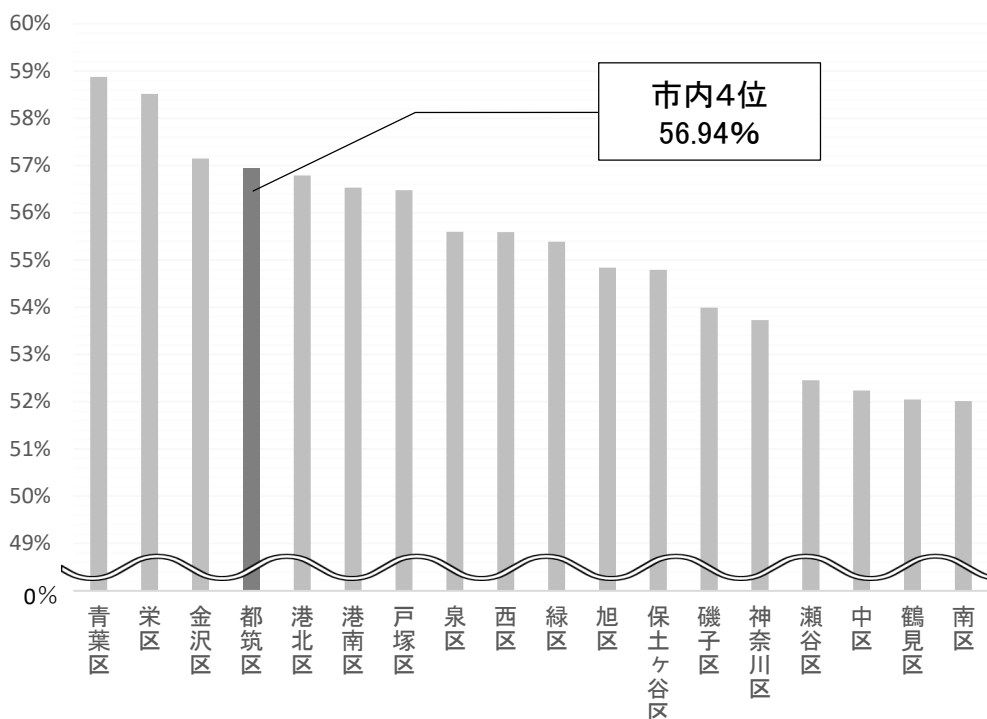

令和4年度第2号

つづき区 明推協だより

【発行日】
令和4年10月3日

【編集・発行】
都筑区明るい選挙推進協議会

【事務局】
都筑区役所統計選挙係
TEL 045-948-2215,2216

第26回参议院議員通常選挙が執行されました

令和4年7月10日に、第26回参议院議員
通常選挙が執行されました。

推進員の皆様の協力もあり、都筑区は市内
18区中4位の投票率、前回参院選からの伸
び率は市内1位となりました。

前回との投票率の比較

参院選の各種データ

18区別投票率

全18区で投票率が
上がるなか、都筑区
は市内4位の投票率
となりました。

年齢別投票率（都筑区）

60～70代にかけて、最も投票率が高くなります。
選挙権を得たばかりの18歳は比較的高いものの、20～30代の若年層の投票率が特に低い傾向にあります。

18歳：55.22%
19歳：45.56%

今回の参院選では、全投票者のうち3人に1人以上が期日前投票を利用したという結果になりました。

投票者数に占める期日前投票の割合（都筑区）

（期日前投票所での横断幕掲出）

委員・推進員の方へ

先日は参議院選挙にかかる立会人等にご協力をいただき、誠にありがとうございました。

都筑区は前回参院選に比べて大きく投票率を伸ばし、大変喜ばしい結果となりました。その一方で、依然として若年層の投票率の低さも目立ち、課題も残ることとなりました。

都筑区明るい選挙推進協議会では若年層啓発に力を入れて取り組んでおり、これからも積極的に活動を続けてまいります。