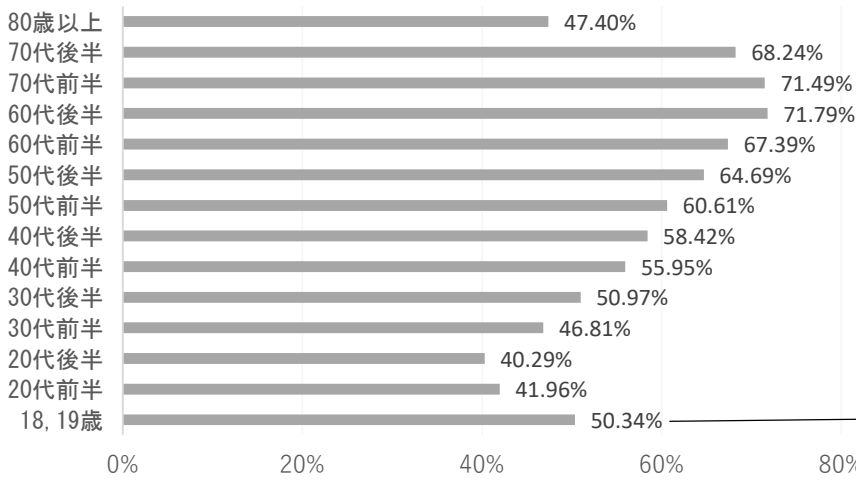

前回との投票率の比較

参院選の各種データ

18区別投票率

全18区で投票率が
上がるなか、都筑区
は市内4位の投票率
となりました。

年齢別投票率（都筑区）

60～70代にかけて、最も投票率が高くなります。
選挙権を得たばかりの18歳は比較的高いものの、20～30代の若年層の投票率が特に低い傾向にあります。

18歳：55.22%
19歳：45.56%

今回の参院選では、全投票者のうち3人に1人以上が期日前投票を利用したという結果になりました。

投票者数に占める期日前投票の割合（都筑区）

（期日前投票所での横断幕掲出）

委員・推進員の方へ

先日は参議院選挙にかかる立会人等にご協力をいただき、誠にありがとうございました。

都筑区は前回参院選に比べて大きく投票率を伸ばし、大変喜ばしい結果となりました。その一方で、依然として若年層の投票率の低さも目立ち、課題も残ることとなりました。

都筑区明るい選挙推進協議会では若年層啓発に力を入れて取り組んでおり、これからも積極的に活動を続けてまいります。